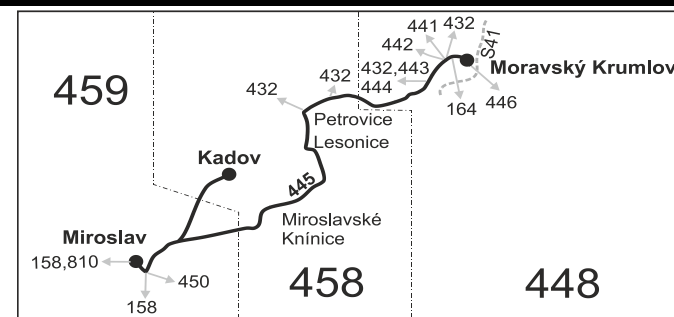

Vysvětlivky:

- ⇒ spoje navazující na linku 445
- (z) zastávka celodenně na znamení
- }

Vzhledem ke stavebnímu stavu zastávek nelze garantovat bezbariérový nástup do a výstup z vozidla na všech zastávkách.