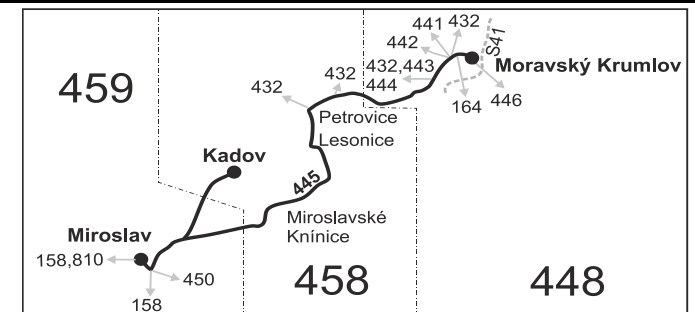

Vysvětlivky:

- ⇒ spoje navazující na linku 445
- }
spoj jede po jiné trase- ♿ spoj s bezbariérově přístupným vozidlem
- ☒ jede v pracovních dnech
- Ⓢ jede v sobotu
- † jede v neděli a ve státem uznávané svátky
- **56** nejede od 1.7. do 31.8.

Šťastnou cestu s IDS JMK

Vzhledem ke stavebnímu stavu zastávek nelze garantovat bezbariérový nástup do a výstup z vozidla na všech zastávkách.