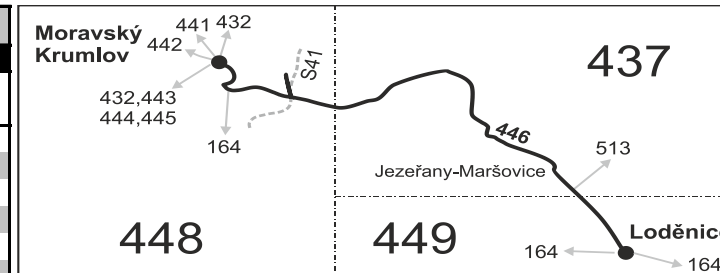

446

Moravský Krumlov - Loděnice

Integrovaný dopravní systém Jihomoravského kraje

Informace a podněty: 5 4317 4317, www.idsjmk.cz

Platí od 12.04.2021

Linka 729446: Přepravu zajišťuje: ČSAD Hodonín a.s., Brněnská 3883/48, 695 01 Hodonín (spoje 81 až 87, 101)

Linka 727446: Přepravu zajišťuje: Znojenská dopravní společnost - PSOTA, s.r.o., Dobšická 3697/6, 669 02 Znojmo (spoje 1 až 13)

PRACOVNÍ DNY

Číslo spoje:		81	83	85	101	87	1	3	11	5	7	9	13
Úsek	Zóna Zastávka	✕ ♿	✕ ♿	✕ ♿	✕50 ♿A	✕ ♿	✕ ♿	✕50 ♿	✕50 ♿A	✕ ♿	✕ ♿	✕ ♿	✕ ♿A
448	Moravský Krumlov, aut.nádr.			6:23		9:03	12:16			14:46		16:46	
	Moravský Krumlov, Kavalírka			6:24		9:04	12:17			14:47		16:47	
	Moravský Krumlov, Václavská			6:26		9:06	12:19			14:49		16:49	
	Moravský Krumlov, stezka			6:27		9:07	12:20			14:50		16:50	
	Moravský Krumlov, Retex			6:30		9:10	12:23			14:53		16:53	
	Moravský Krumlov, hájenka			6:34		9:14	12:27			14:57		16:57	
437	Jezeřany-Maršovice, točna	4:57	5:47	6:42	7:17	9:22	12:35	12:55	14:05	15:05	15:45	17:05	20:15
	Jezeřany-Maršovice, škola	4:58	5:48	6:43	7:18	9:23	12:36	12:56	14:06	15:06	15:46	17:06	20:16
	Jezeřany-Maršovice, Jezeřany	5:00	5:50	6:45	7:20	9:25	12:38	12:58	14:08	15:08	15:48	17:08	20:18
449	Loděnice, ObÚ	5:04	5:54	6:49	7:24	9:29	12:42	13:02	14:12	15:12	15:52	17:12	20:22
	⇒ 164 Olbramovice, Mor. Krumlov		5:57		7:42			13:06	14:26		15:56		20:22
449	⇒ 164 Malešovice, Pohořelice	5:08	5:58	6:49		9:34			14:13	15:16		17:16	20:24
	Loděnice, škola			6:50	7:25		12:43	13:03					
	⇒ 164 Malešovice, Pohořelice				7:25								

Šťastnou cestu s IDS JMK

446

Loděnice - Moravský Krumlov

Integrovaný dopravní systém Jihomoravského kraje

Informace a podněty: 5 4317 4317, www.idsjmk.cz

Platí od 12.04.2021

Linka 727446: Přepravu zajišťuje: Znojemská dopravní společnost - PSOTA, s.r.o., Dobšická 3697/6, 669 02 Znojmo (spoje 2 až 12)