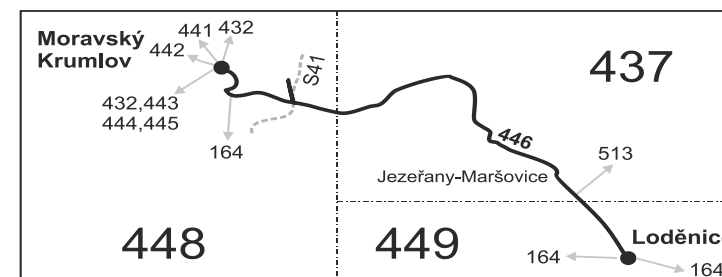

446

Loděnice - Moravský Krumlov

Integrovaný dopravní systém Jihomoravského kraje

Informace a podněty: 5 4317 4317, www.idsjmk.cz

Platí od 12.04.2021

Linka 727446: Přepravu zajišťuje: Znojemská dopravní společnost - PSOTA, s.r.o., Dobšická 3697/6, 669 02 Znojmo (spoje 2 až 12)

Linka 729446: Přepravu zajišťuje: ČSAD Hodonín a.s., Brněnská 3883/48, 695 01 Hodonín (spoje 82 až 88, 102)

PRACOVNÍ DNY

Číslo spoje:		2	82	84	102	86	4	10	6	8	12	88	
Úsek	Zóna	Zastávka	⌘ ♿	⌘ ♿	⌘ ♿	⌘ ♿	⌘ ♿	⌘ ♿	⌘ ♿	⌘ ♿	⌘ ♿	⌘ ♿	
	449	Loděnice, škola			6:59	7:09		12:47	13:57	15:19		22:54	
	449	Loděnice, ObÚ	4:40	5:20	7:00	7:10	10:25	12:48	13:58	15:20	16:00	19:00	22:55
	437	Jezeřany-Maršovice, Jezeřany	4:44	5:24	7:04	7:14	10:29	12:52	14:02	15:24	16:04	19:04	22:59
	437	Jezeřany-Maršovice, škola	4:46	5:26	7:06	7:16	10:31	12:54	14:04	15:26	16:06	19:06	23:01
	437	Jezeřany-Maršovice, točna	4:47	5:27	7:07	7:17	10:32	12:55	14:05	15:27	16:07	19:07	23:02
	448	Moravský Krumlov, Stavení	4:53		7:13		10:38				16:13		
	448	Moravský Krumlov, hájenka	4:55		7:15		10:40				16:15		
	448	Moravský Krumlov, Retex	4:59		7:19		10:44				16:19		
	448	Moravský Krumlov, stezka	5:02		7:22		10:47				16:22		
	448	Moravský Krumlov, Václavská	5:03		7:23		10:48				16:23		
	448	Moravský Krumlov, Kavalírka	5:04		7:24		10:49				16:24		
	448	Moravský Krumlov, aut.nádr.	5:05		7:25		10:50				16:25		
		⇒ 441 Jamolice	5:15		7:31						16:50		
		⇒ 444 Višňové					10:55				16:30		
		⇒ 445 Miroslav	5:07										

Vysvětlivky:

⇒ spoje navazující na linku 446

♿ spoj s bezbariérově přístupným vozidlem

⌘ jede v pracovních dnech

50 nejede od 1.7. do 31.8., 27.10. a 29.10.

Vzhledem ke stavebnímu stavu zastávek nelze garantovat bezbariérový nástup do a výstup z vozidla na všech zastávkách.

Šťastnou cestu s IDS JMK