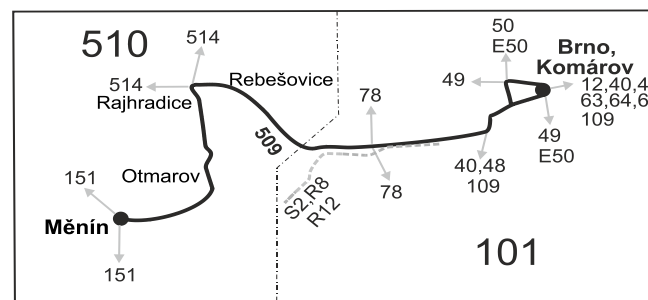

SOBOTA + NEDELE

Číslo spoje:			451	453	455	457	459	461	463	465	467	469
Úsek	Zóna	Zastávka	Ⓜ	Ⓜ	Ⓜ	Ⓜ	Ⓜ	Ⓜ	Ⓜ	Ⓜ	Ⓜ	Ⓜ
N	101 Brno, Chrlické náměstí (o)		6:21	7:21	9:21	11:21	13:21	15:21	17:21	19:21	21:21	22:57
	101 Brno, Chrlice, nádraží		6:22	7:22	9:22	11:22	13:22	15:22	17:22	19:22	21:22	22:58
	101 Brno, Chrlice, smýčka		6:23	7:23	9:23	11:23	13:23	15:23	17:23	19:23	21:23	22:59
	510 Rebešovice, Horky (z)		6:26	7:26	9:26	11:26	13:26	15:26	17:26	19:26	21:26	23:02
	510 Rebešovice		6:27	7:27	9:27	11:27	13:27	15:27	17:27	19:27	21:27	23:03
	510 Rajhradice, váha		6:30	7:30	9:30	11:30	13:30	15:30	17:30	19:30	21:30	23:06
	510 Rajhradice, Obalovna (z)		6:32	7:32	9:32	11:32	13:32	15:32	17:32	19:32	21:32	23:08
	510 Otmarov		6:34	7:34	9:34	11:34	13:34	15:34	17:34	19:34	21:34	23:10
	510 Otmarov, chaloupka		6:35	7:35	9:35	11:35	13:35	15:35	17:35	19:35	21:35	23:11
	510 Měnín, ZD (z)		6:37	7:37	9:37	11:37	13:37	15:37	17:37	19:37	21:37	23:13
	510 Měnín, u mlýna		6:38	7:38	9:38	11:38	13:38	15:38	17:38	19:38	21:38	23:14
	510 Měnín, obch.stř.		6:40	7:40	9:40	11:40	13:40	15:40	17:40	19:40	21:40	23:16

Vysvětlivky:

⇒ spoje navazující na linku 509

(z) zastávka celodenně na znamení

(o) zastávka od 20 do 5 hodin na znamení

(w) zastávka v prac.dnech od 20 do 5 hodin, v sobotu a neděli celodenně na znamení

♢ spoj s bezbariérově přístupným vozidlem

✖ jede v pracovních dnech

Ⓜ jede v sobotu

† jede v neděli a ve státem uznávané svátky

N úsekovou jízdenku nelze vydat

♢0 nejede od 1.7. do 31.8., 27.9., 27.10. a 29.10.

Šťastnou cestu s IDS JMK