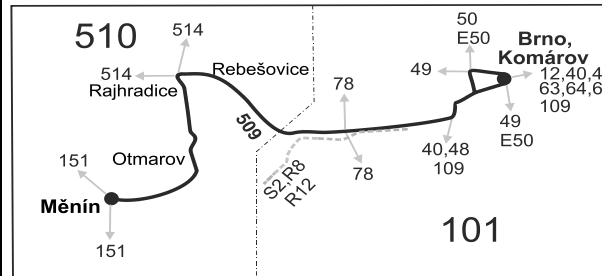

SOBOTA + NEDĚLE

Číslo spoje:	452	454	456	458	460	462	464	466	468	470
Úsek	⊕†	⊕†	⊕†	⊕†	⊕†	⊕†	⊕†	⊕†	⊕†	⊕†
Zóna	⊕†	⊕†	⊕†	⊕†	⊕†	⊕†	⊕†	⊕†	⊕†	⊕†
Zastávka	⊕†	⊕†	⊕†	⊕†	⊕†	⊕†	⊕†	⊕†	⊕†	⊕†
510 Měnín, obch.stř.	4:53	6:53	7:53	9:53	11:53	13:53	15:53	17:53	19:53	21:53
510 Měnín, u mlýna	4:54	6:54	7:54	9:54	11:54	13:54	15:54	17:54	19:54	21:54
510 Měnín, ZD (z)	4:55	6:55	7:55	9:55	11:55	13:55	15:55	17:55	19:55	21:55
510 Otmarov, chaloupka	4:57	6:57	7:57	9:57	11:57	13:57	15:57	17:57	19:57	21:57
510 Otmarov	4:59	6:59	7:59	9:59	11:59	13:59	15:59	17:59	19:59	21:59
510 Rajhradice, Obalovna (z)	5:01	7:01	8:01	10:01	12:01	14:01	16:01	18:01	20:01	22:01
510 Rajhradice, váha	5:03	7:03	8:03	10:03	12:03	14:03	16:03	18:03	20:03	22:03
510 Rebešovice	5:05	7:05	8:05	10:05	12:05	14:05	16:05	18:05	20:05	22:05
510 Rebešovice, Horky (z)	5:06	7:06	8:06	10:06	12:06	14:06	16:06	18:06	20:06	22:06
101 Brno, Chrlice, smýčka	5:10	7:10	8:10	10:10	12:10	14:10	16:10	18:10	20:10	22:10
101 Brno, Chrlice, nádraží	5:11	7:11	8:11	10:11	12:11	14:11	16:11	18:11	20:11	22:11
⇒ 63 Brno, Hlavní nádraží			8:14	10:14	12:14	14:14	16:14	18:14	20:14	
⇒ S2 Brno hl.n.	5:15	7:16	8:16	10:16	12:16	14:16	16:16	18:16	20:16	22:16
101 Brno, Chrlické náměstí (o)	5:12	7:12	8:12	10:12	12:12	14:12	16:12	18:12	20:12	22:12
⇒ 78 Modřice, Olympia				10:21	12:21	14:21	16:21	18:21	20:21	
⇒ 78 Brno, Židenice	5:16	7:16	8:17	10:17	12:17	14:17	16:17	18:17	20:17	22:16

Vysvětlivky:

- ⇒ spoje navazující na linku 509
- (z) zastávka celodenně na znamení
- (o) zastávka od 20 do 5 hodin na znamení
- (w) zastávka v prac.dnech od 20 do 5 hodin, v sobotu a neděli celodenně na znamení

- ♿ spoj s bezbariérovým přístupným vozidlem
- ⊗ jede v pracovních dnech
- ⊙ jede v sobotu
- † jede v neděli a ve státem uznávaném svátku
- 60 nejede od 1.7. do 31.8., 27.9., 27.10. a 29.10.

Šťastnou cestu s IDS JMK