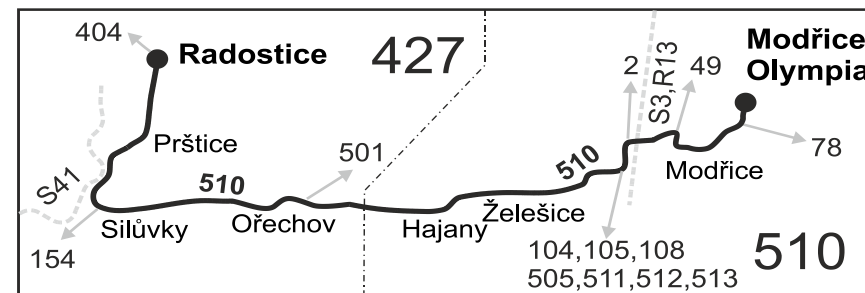

Číslo spoje:		103	105	107	109	111	113	115	117	119	
Úsek	Zóna	Zastávka	Ⓢ	Ⓢ	Ⓢ	Ⓢ	Ⓢ	Ⓢ	Ⓢ	Ⓢ	
	510	Modřice, Olympia	6:17	8:17	10:17	12:17	14:17	16:17	18:17	20:17	22:47
	510	Modřice, Olympia jih (o)	6:19	8:19	10:19	12:19	14:19	16:19	18:19	20:19	22:49
	510	Modřice, drubežářské závody (z)	6:20	8:20	10:20	12:20	14:20	16:20	18:20	20:20	22:50
	510	Modřice, nám.	6:23	8:23	10:23	12:23	14:23	16:23	18:23	20:23	22:53
	510	Modřice, Masarykova	6:24	8:24	10:24	12:24	14:24	16:24	18:24	20:24	22:54
	510	Modřice, Husova (z)	6:25	8:25	10:25	12:25	14:25	16:25	18:25	20:25	22:55
	510	Modřice, žel.st.	6:26	8:26	10:26	12:26	14:26	16:26	18:26	20:26	22:56
		⇒ S3 Žďár nad Sázavou	6:42	8:42	10:42	12:42	14:42	16:42	18:42	20:42	
		⇒ 512 Malešovice	6:30	Ⓢ8:30	10:30	12:30	14:30	+16:30	18:30	20:30	
	510	Modřice, smyčka	6:31	8:31	10:31	12:31	14:31	16:31	18:31	20:31	23:01
	510	Modřice, Tyršova (o)	6:32	8:32	10:32	12:32	14:32	16:32	18:32	20:32	23:02
	510	Želešice, na kopci	6:35	8:35	10:35	12:35	14:35	16:35	18:35	20:35	23:05
	510	Želešice, host.	6:36	8:36	10:36	12:36	14:36	16:36	18:36	20:36	23:06
	510	Želešice, u Sulzrů	6:37	8:37	10:37	12:37	14:37	16:37	18:37	20:37	23:06
	510	Želešice, u dálnice (z)	6:38	8:38	10:38	12:38	14:38	16:38	18:38	20:38	23:07
	510	Hajany	6:40	8:40	10:40	12:40	14:40	16:40	18:40	20:40	23:09
	427	Ořechov, tábor (z)	6:42	8:42	10:42	12:42	14:42	16:42	18:42	20:42	23:11
	427	Ořechov, zdrav.stř.	6:43	8:43	10:43	12:43	14:43	16:43	18:43	20:43	23:12
	427	Ořechov, ObÚ	6:44	8:44	10:44	12:44	14:44	16:44	18:44	20:44	23:13
	427	Ořechov, Jeřábková	6:46	8:46	10:46	12:46	14:46	16:46	18:46	20:46	23:15
	427	Ořechov, kravín (z)	6:47			12:47		18:47			23:16
	427	Silůvky	6:50			12:50		18:50			23:19
	427	Prštice, rozc.Hlína	6:52			12:52		18:52			23:21
	427	Prštice, u zámku	6:53			12:53		18:53			23:22
	427	Radostice, sokolovna	6:57			12:57		18:57			23:26

Vysvětlivky:

- ⇒ spoje navazující na linku 510
- (o) zastávka od 20 do 5 hodin na znamení
- (z) zastávka celodenně na znamení
- ♿ spoj s bezbariérově přístupným vozidlem
- Ⓢ jede v sobotu
- † jede v neděli a ve státem uznávané svátky

Šťastnou cestu s IDS JMK