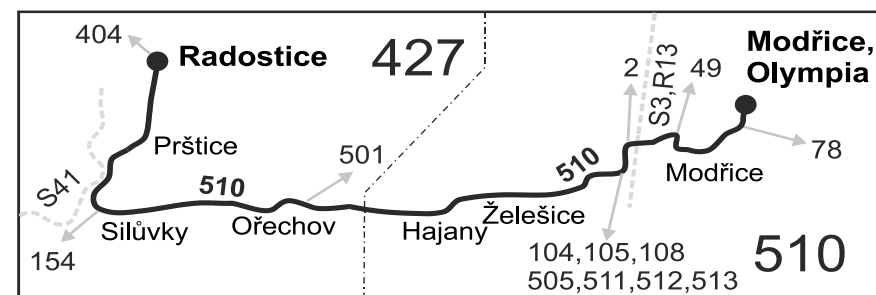

Úsek	Číslo spoje:	Zóna	Zastávka	102	104	106	108	110	112	114	116	118	
				⊕†	⊕†	⊕†	⊕†	⊕†	⊕†	⊕†	⊕†	⊕†	⊕†
				Ⓟ	Ⓟ	Ⓟ	Ⓟ	Ⓟ	Ⓟ	Ⓟ	Ⓟ	Ⓟ	
	427		Radostice, sokolovna	4:30	7:00			13:00			19:00		
	427		Prštice, u zámku	4:33	7:03			13:03			19:03		
	427		Prštice, rozc.Hlína	4:34	7:04			13:04			19:04		
	427		Silůvky	4:36	7:06			13:06			19:06		
	427		Ořechov, kravín (z)	4:39	7:09			13:09			19:09		
	427		Ořechov, Jeřábková	4:41	7:11	9:11	11:11	13:11	15:11	17:11	19:11	21:12	
	427		Ořechov, ObÚ	4:43	7:13	9:13	11:13	13:13	15:13	17:13	19:13	21:14	
	427		Ořechov, zdrav.stř.	4:45	7:15	9:15	11:15	13:15	15:15	17:15	19:15	21:15	
	427		Ořechov, tábor (z)	4:46	7:16	9:16	11:16	13:16	15:16	17:16	19:16	21:16	
	510		Hajany	4:48	7:18	9:18	11:18	13:18	15:18	17:18	19:18	21:18	
	510		Želešice, u dálnice (z)	4:50	7:20	9:20	11:20	13:20	15:20	17:20	19:20	21:20	
	510		Želešice, u Sulzrů	4:52	7:22	9:22	11:22	13:22	15:22	17:22	19:22	21:22	
	510		Želešice, host.	4:53	7:23	9:23	11:23	13:23	15:23	17:23	19:23	21:23	
	510		Želešice, na kopci	4:54	7:24	9:24	11:24	13:24	15:24	17:24	19:24	21:24	
	510		Modřice, smyčka	4:58	7:28	9:28	11:28	13:28	15:28	17:28	19:28	21:28	
			⇒ 2 Brno		7:29	9:29	11:29	13:29	15:29	17:29	19:29	21:29	
			⇒ N94 Brno, Hlavní nádraží	5:00									
	510		Modřice, Brněnská (z)	4:59	7:29	9:29	11:29	13:29	15:29	17:29	19:29	21:29	
	510		Modřice, žel.st.	5:02	7:32	9:32	11:32	13:32	15:32	17:32	19:32	21:32	
			⇒ S3 Hustopeče		7:43	9:47	11:46	13:47	15:43	17:47		21:47	
			⇒ S3 Žďár nad Sázavou		7:42	9:42	11:42	13:42	15:42	17:42	19:42	21:41	
	510		Modřice, Husova (z)	5:03	7:33	9:33	11:33	13:33	15:33	17:33	19:33	21:33	
	510		Modřice, Masarykova	5:04	7:34	9:34	11:34	13:34	15:34	17:34	19:34	21:34	
			⇒ 49 Brno		7:41	9:41	11:41	13:41	15:41	17:41	19:41	21:43	
	510		Modřice, nám.	5:05	7:35	9:35	11:35	13:35	15:35	17:35	19:35	21:35	
	510		Modřice, Za mlýnem (z)	5:06	7:36	9:36	11:36	13:36	15:36	17:36	19:36	21:36	
	510		Modřice, drůbežářské závody (z)	5:07	7:37	9:37	11:37	13:37	15:37	17:37	19:37	21:37	
	510		Modřice, Olympia	5:10	7:40	9:40	11:40	13:40	15:40	17:40	19:40	21:40	
			⇒ 78 Brno	5:10	7:50	9:50	11:50	13:50	15:50	17:50	19:50		

Vysvětlivky:

- ⇒ spoje navazující na linku 510
- (z) zastávka celodenně na znamení
- Ⓟ spoj s bezbariérově přístupným vozidlem
- Ⓟ jede v sobotu
- † jede v neděli a ve státem uznávané svátky

Šťastnou cestu s IDS JMK