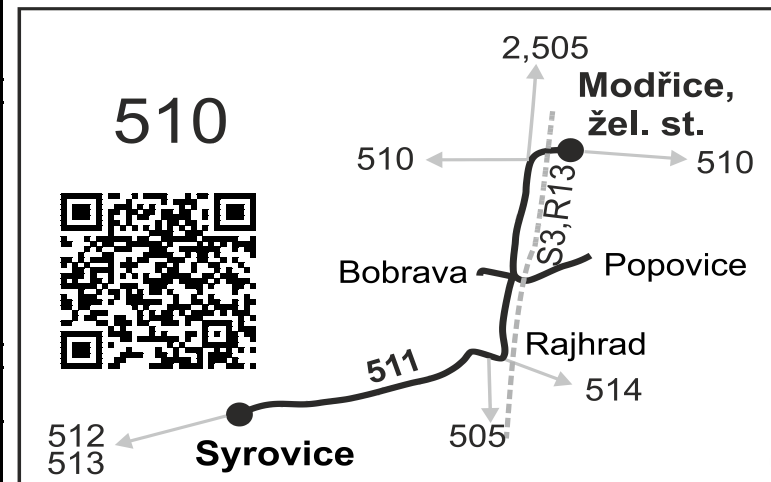

511

Syrovce - Rajhrad - Modřice

Integrovaný dopravní systém Jihomoravského kraje

Informace a podněty: 5 4317 4317, www.idsjmk.cz

Platí od 12.4.2021

Linka 728511: Přepravu zajišťuje: ČSAD Brno holding, a.s., Zvonařka 512/2, 60200 Brno (spoje 500 až 508, 512)

Linka 729511: Přepravu zajišťuje: ADOSA a.s., Zastávecká 1030, 665 01 Rosice (spoje 2 až 6, 50, 56)

PRACOVNÍ DNY (nejede 31.12.)

Číslo spoje:	500	502	2	504	4	512	6	506	50	508
Úsek	×	×	×50	×	×50	×	×50	×	×	×
Zóna										
Zastávka										
520 Syrovce			7:35		13:05		14:05			
510 Rajhrad, GEIS (z)			7:37		13:07		14:07			
510 Rajhrad, Stará pošta (z)			7:38		13:08		14:08			
510 Rajhrad, hospic			7:44		13:14		14:14			
510 Rajhrad, žel.st.			7:47		}		}			
⇒ S3 Žďár nad Sázavou			8:07							
510 Rajhrad, MěU					13:17		14:17			
510 Popovice, žel.st.					13:20		14:20			
510 Popovice, u tratě					13:21		14:21			
510 Popovice					13:22		14:22			
510 Modřice, Agropodnik									15:11	
510 Modřice, uhelné sklady (z)									15:12	
510 Modřice, Bobrava, motel	6:16	7:05		10:16					}	
510 Modřice, Bobrava, střed	6:18	7:07		10:18		13:18	14:18		}	16:18
510 Modřice, smyčka	6:24	7:13		10:24		13:24	14:24	15:17	16:24	
⇒ 2 Brno	6:25	7:15		10:30		13:25	14:25	15:20	16:25	
510 Modřice, Brněnská (z)	6:25	7:14		10:25		13:25	14:25			16:25
510 Modřice, žel.st.	6:27	7:16		10:27		13:27	14:27			16:27
⇒ S3 Hustopeče	6:32	7:34				13:34	14:34			16:34
⇒ S3 Žďár nad Sázavou	6:42			10:42		13:42	14:42			16:42
⇒ 510 Modřice	6:32	567:17		10:32		13:32	14:32			16:32

Vysvětlivky:

⇒ spoje navazující na linku 511

(z) zastávka celodenně na znamení

}

Vzhledem ke stavebnímu stavu zastávek nelze garantovat bezbariérový nástup do a výstup z vozidla na všech zastávkách.

× jede v pracovních dnech

50 nejede od 23.12. do 31.12., 29.1., od 22.2. do 26.2., 1.4., od 1.7. do 31.8., 27.10. a 29.10.

56 nejede od 23.12. do 31.12. a od 1.7. do 31.8.