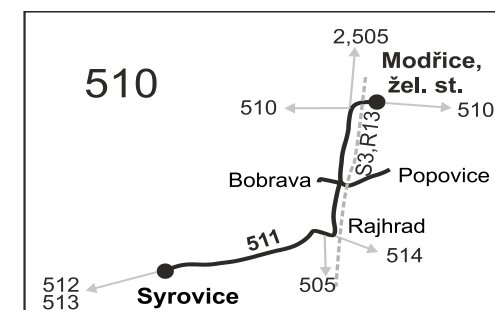

PRACOVNÍ DNY (nejede 31.12.)

Číslo spoje:		51	501	9	53	503	3	511	5	7	505	11	507	509	
Úsek	Zóna	Zastávka	⌘	⌘	⌘50	⌘50 ♣T	⌘	⌘50	⌘	⌘50	⌘50	⌘	⌘50	⌘	⌘
	510	Modřice, žel.st.		6:35		7:12	9:35		13:05			14:05		16:05	18:05
	510	Modřice, smyčka	6:20	6:40		7:17	9:40		13:10			14:10		16:10	18:10
	510	Modřice, Tyršova (o)	6:21	6:41		7:18	9:41		13:11			14:11		16:11	18:11
	510	Modřice, Bobrava, motel	⌘	6:46		⌘	9:46		13:16			14:16		16:16	18:16
	510	Modřice, Bobrava, střed	⌘	6:48		⌘	9:48		13:18			14:18		16:18	18:18
	510	Modřice, uhelné sklady (z)	6:24			⌘									
	510	Modřice, Agropodnik	6:26			⌘									
	510	Popovice, žel.st.				7:21									
	510	Popovice, u tratě				7:22									
	510	Popovice				7:23			13:22			14:22			
	510	Popovice, u tratě				7:24			13:23			14:23			
	510	Popovice, žel.st.				7:25			13:24			14:24			
	510	Rajhrad, MěÚ				7:28			13:27			14:27			
	510	Rajhrad, žel.st.			7:27	⌘		12:58	⌘			⌘			
	510	Rajhrad, hospic			7:29	7:30		13:00	13:29	14:00		14:29			
	510	Rajhrad, GEIS (z)			7:31	7:32		13:02		14:02					
	520	Syrovice			7:34	7:35		13:05		14:05					

⌘ jede v pracovních dnech

50 nejede od 23.12. do 31.12., 29.1., od 22.2. do 26.2., 1.4., od 1.7. do 31.8., 27.10. a 29.10.

T Spoj pokračuje ze Syrovic jako linka 512 do Trboušan

511

Syrovce - Rajhrad - Modřice