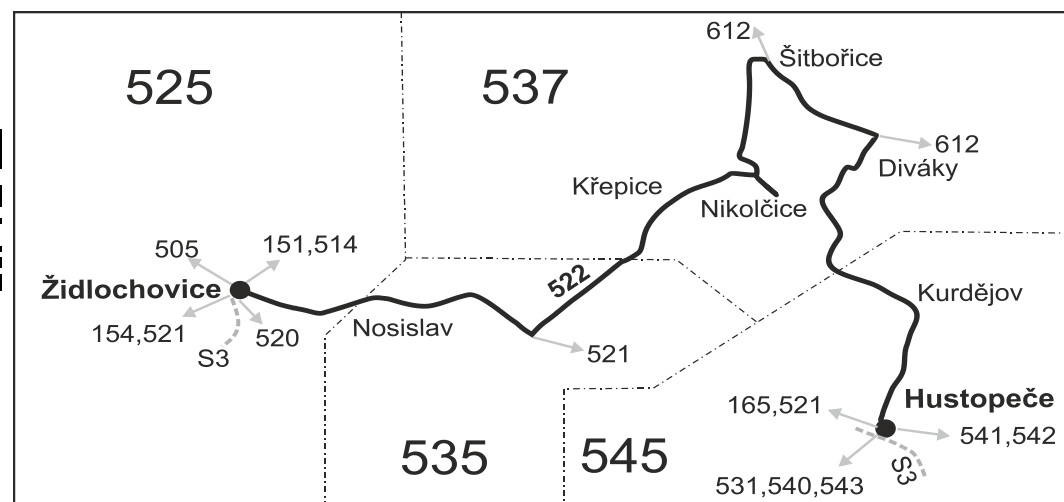

SOBOTA + NEDĚLE

Úsek	Číslo spoje:	261	263	265	267	269
	Zóna	Ⓢ	Ⓢ	Ⓢ	Ⓢ	Ⓢ
	Zastávka	Ⓢ	Ⓢ	Ⓢ	Ⓢ	Ⓢ
	525 Židlochovice, žel.st.	6:10	8:10	10:10	14:10	18:10
	525 Židlochovice, aut.st.	6:12	8:12	10:12	14:12	18:12
	525 Židlochovice, nábřeží (z)	6:13	8:13	10:13	14:13	18:13
	535 Nosislav, Kroužek	6:17	8:17	10:17	14:17	18:17
	535 Nosislav, Městečko	6:19	8:19	10:19	14:19	18:19
	535 Nosislav, Pod kopcem	6:20	8:20	10:20	14:20	18:20
	535 Velké Němčice, Boudky (z)	6:21	8:21	10:21	14:21	18:21
	535 Velké Němčice, Brněnská	6:23	8:23	10:23	14:23	18:23
	535 Velké Němčice, ZD	6:24	8:24	10:24	14:24	18:24
	535 Velké Němčice, Nová Ves (z)	6:27	8:27	10:27	14:27	18:27
	545 Starovice, rozc.1.0 (z)	6:29	8:29	10:29	14:29	18:29
	545 Hustopeče, nemocnice	6:32	8:32	10:32	14:32	18:32
	545 Hustopeče, aut.nádr.	6:35	8:35	10:35	14:35	18:35
	⇒ 543 Šakvice, žel. st.	6:51	8:51	10:51	14:51	18:51