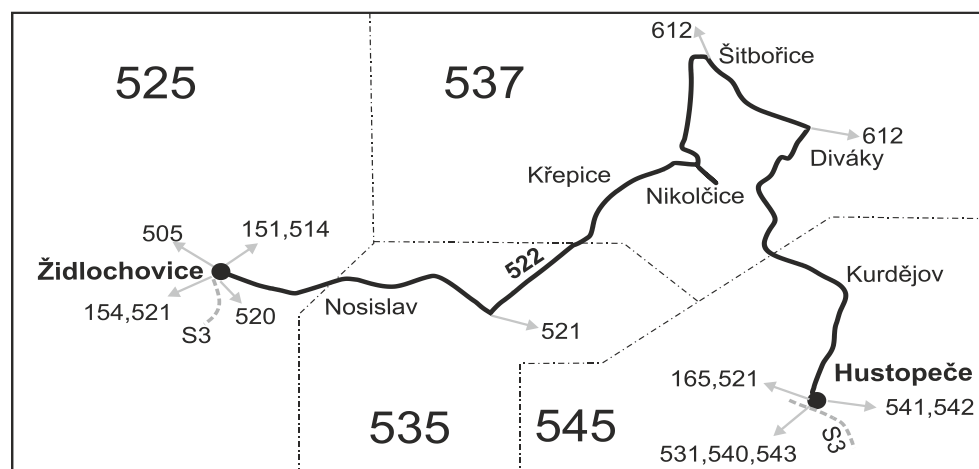

SOBOTA + NEDELE

Úsek	Zóna	Zastávka	262	264	266	268	270	272
			Ⓜ R	Ⓜ	Ⓜ	Ⓜ	Ⓜ	Ⓜ R
	545	Hustopeče, aut.nádr.	5:21	7:21	9:21	13:21	17:21	22:21
	545	Hustopeče, nemocnice	5:24	7:24	9:24	13:24	17:24	22:24
	545	Starovice, rozc.1.0 (z)	5:27	7:27	9:27	13:27	17:27	22:27
	535	Velké Němčice, Nová Ves (z)	5:29	7:29	9:29	13:29	17:29	22:29
	535	Velké Němčice, ZD	5:32	7:32	9:32	13:32	17:32	22:32
	535	Velké Němčice, Brněnská	5:34	7:34	9:34	13:34	17:34	22:34
	535	Velké Němčice, Boudky (z)	5:35	7:35	9:35	13:35	17:35	22:35
	535	Nosislav, Pod kopcem	5:36	7:36	9:36	13:36	17:36	22:36
	535	Nosislav, Městečko	5:37	7:37	9:37	13:37	17:37	22:37
	535	Nosislav, Kroužek	5:38	7:38	9:38	13:38	17:38	22:38
	525	Židlochovice, nábreží (z)	5:42	7:42	9:42	13:42	17:42	22:42
	525	Židlochovice, aut.st.	5:45	7:45	9:45	13:45	17:45	22:45
		⇒ 505 Rajhrad	5:48					22:48
	525	Židlochovice, žel.st.	5:47	7:47	9:47	13:47	17:47	22:47
		⇒ S3 Brno	5:55	7:55	9:54	13:54	17:54	