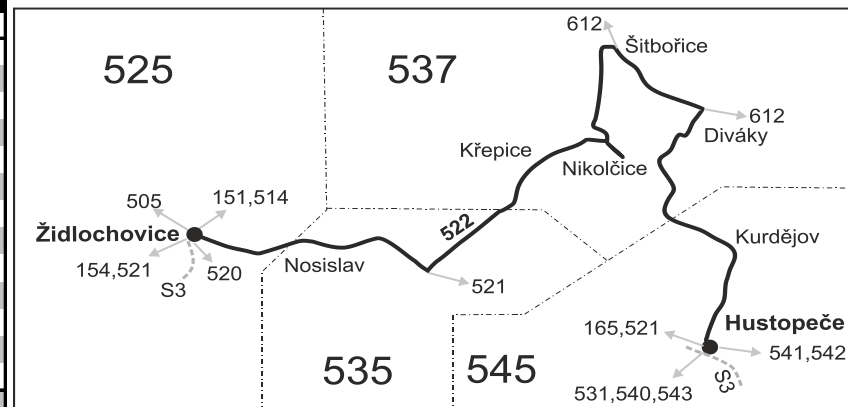

Číslo spoje:	241	255	243	257	245	259	247	261	251	253		
Usek	Zóna	Zastávka	Ⓢ†	Ⓢ†	Ⓢ†	Ⓢ†	Ⓢ†	Ⓢ†	Ⓢ†	Ⓢ†		
525	Židlochovice, žel.st.		5:10	7:10	9:10	11:10	13:10	15:10	17:10	19:10	21:10	23:10
	Židlochovice, aut.st.		5:12	7:12	9:12	11:12	13:12	15:12	17:12	19:12	21:12	23:12
	Židlochovice, náběží (z)		5:13	7:13	9:13	11:13	13:13	15:13	17:13	19:13	21:13	23:13
	Nosislav, Kroužek		5:17	7:17	9:17	11:17	13:17	15:17	17:17	19:17	21:17	23:17
535	Nosislav, Městečko		5:19	7:19	9:19	11:19	13:19	15:19	17:19	19:19	21:19	23:19
	Nosislav, Pod kopcem		5:20	7:20	9:20	11:20	13:20	15:20	17:20	19:20	21:20	23:20
	Velké Němčice, Boudky (z)		5:21	7:21	9:21	11:21	13:21	15:21	17:21	19:21	21:21	23:21
535	Velké Němčice		5:23	7:23	9:23	11:23	13:23	15:23	17:23	19:23	21:23	23:23
	Křepice, škola		5:27	7:27	9:27	11:27	13:27	15:27	17:27	19:27	21:27	23:27
	Křepice, dolní		5:28	7:28	9:28	11:28	13:28	15:28	17:28	19:28	21:28	23:28
	Nikolčice, ZD (z)		5:31	7:31	9:31	11:31	13:31	15:31	17:31	19:31	21:31	23:31
	Nikolčice, škola		5:33	7:33	9:33	11:33	13:33	15:33	17:33	19:33	21:33	23:33
537	Šitbořice, Nikolčická		5:37	7:37	9:37	11:37	13:37	15:37	17:37	19:37	21:37	23:37
	⇒ 612 Diváky, Boleradice											23:37
	Šitbořice, na kopci		5:39	7:39	9:39	11:39	13:39	15:39	17:39	19:39	21:39	
	Diváky, dílny (z)		5:42	7:42	9:42	11:42	13:42	15:42	17:42	19:42	21:42	
537	Diváky, ObÚ		5:44	7:44	9:44	11:44	13:44	15:44	17:44	19:44	21:44	
	⇒ 612 Boleradice		6:01	8:01	10:01	12:01	14:01	16:01	18:01	20:01		
	Nikolčice, rozc.1.0 (z)		5:47	7:47	9:47	11:47	13:47	15:47	17:47	19:47	21:47	
	Kurdějov, u penzionu		5:51	7:51	9:51	11:51	13:51	15:51	17:51	19:51	21:51	
	Kurdějov, most		5:52	7:52	9:52	11:52	13:52	15:52	17:52	19:52	21:52	
	Hustopeče, cihelna (z)		5:56	7:56	9:56	11:56	13:56	15:56	17:56	19:56	21:56	
545	Hustopeče, aut.nádr.		5:59	7:59	9:59	11:59	13:59	15:59	17:59	19:59	21:59	
	⇒ S3 Vranovice, Brno		6:04	8:04	10:07	12:04	14:04	16:04	18:04	20:07		
	⇒ 541 Klobouky u Brna			8:27					18:27			

Vysvětlivky:

1. ⇒ spoje navazující na linku 522
   - (z) zastávka celodenně na znamení
   - Ⓢ jede v sobotu
   - † jede v neděli a ve státem uznávané svátky
2. Vzhledem ke stavebnímu stavu zastávek nelze garantovat bezbariérový nástup do a výstup z vozidla na všech zastávkách.

Šťastnou cestu s IDS JMK