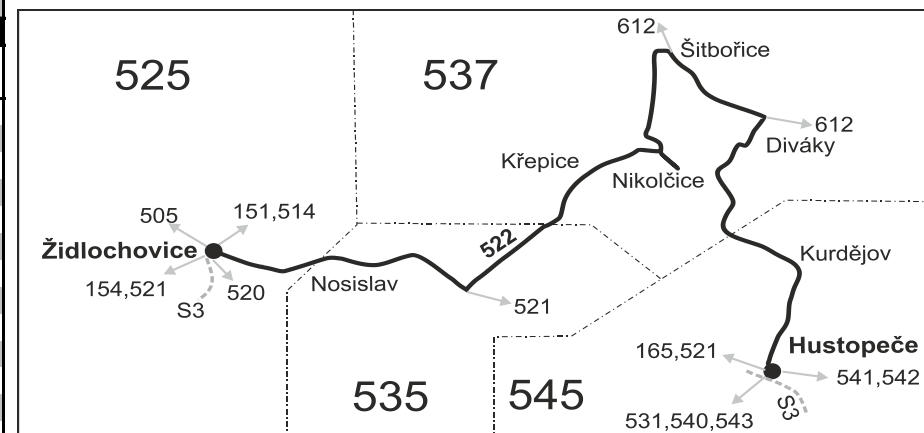

× jede v pracovních dnech

50 nejede od 1.7. do 31.8., 27.10. a 29.10.

56 nejede od 1.7. do 31.8.

Šťastnou cestu s IDS JMK

SOBOTA + NEDELE

Číslo spoje:		242	252	244	254	246	256	248	258	250
Úsek	Zóna Zastávka	⊕ R	⊕ R	⊕ R	⊕ R	⊕ R	⊕ R	⊕ R	⊕ R	⊕ R
	545 Hustopeče, aut.nádr.		5:57	7:57	9:57	11:57	13:57	15:57	17:57	19:57
	545 Hustopeče, cihelna (z)		6:00	8:00	10:00	12:00	14:00	16:00	18:00	20:00
	545 Kurdějov, na kopci		6:03	8:03	10:03	12:03	14:03	16:03	18:03	20:03
	545 Kurdějov, most		6:04	8:04	10:04	12:04	14:04	16:04	18:04	20:04
	545 Kurdějov, u penzionu		6:05	8:05	10:05	12:05	14:05	16:05	18:05	20:05
	537 Nikolčice, rozč.1.0 (z)		6:08	8:08	10:08	12:08	14:08	16:08	18:08	20:08
	537 Diváky, ObÚ		6:11	8:11	10:11	12:11	14:11	16:11	18:11	20:11
	537 Diváky, dílny (z)		6:12	8:12	10:12	12:12	14:12	16:12	18:12	20:12
	537 Šitbořice, na kopci		6:15	8:15	10:15	12:15	14:15	16:15	18:15	20:15
	537 Šitbořice, ObÚ		6:17	8:17	10:17	12:17	14:17	16:17	18:17	20:17
	537 Šitbořice, Nikolčická	4:19	6:19	8:19	10:19	12:19	14:19	16:19	18:19	20:19
	537 Nikolčice, škola	4:23	6:23	8:23	10:23	12:23	14:23	16:23	18:23	20:23
	537 Nikolčice, ZD (z)	4:25	6:25	8:25	10:25	12:25	14:25	16:25	18:25	20:25
	537 Křepice, dolní	4:28	6:28	8:28	10:28	12:28	14:28	16:28	18:28	20:28
	537 Křepice, škola	4:29	6:29	8:29	10:29	12:29	14:29	16:29	18:29	20:29
	535 Velké Němčice	4:34	6:34	8:34	10:34	12:34	14:34	16:34	18:34	20:34
	535 Velké Němčice, Boudky (z)	4:35	6:35	8:35	10:35	12:35	14:35	16:35	18:35	20:35
	535 Nosislav, Pod kopcem	4:36	6:36	8:36	10:36	12:36	14:36	16:36	18:36	20:36
	535 Nosislav, Městečko	4:37	6:37	8:37	10:37	12:37	14:37	16:37	18:37	20:37
	535 Nosislav, Kroužek	4:38	6:38	8:38	10:38	12:38	14:38	16:38	18:38	20:38
	525 Židlochovice, nábřeží (z)	4:42	6:42	8:42	10:42	12:42	14:42	16:42	18:42	20:42
	525 Židlochovice, aut.st.	4:45	6:45	8:45	10:45	12:45	14:45	16:45	18:45	20:45
	⇒ 505 Rajhrad	4:48	6:48	8:48	10:48	12:48	14:48	16:48	18:48	20:48
	525 Židlochovice, žel.st.	4:47	6:47	8:47	10:47	12:47	14:47	16:47	18:47	20:47
	⇒ S3 Brno	4:51	6:55	8:54	10:55	12:54	14:54	16:54	18:54	20:54