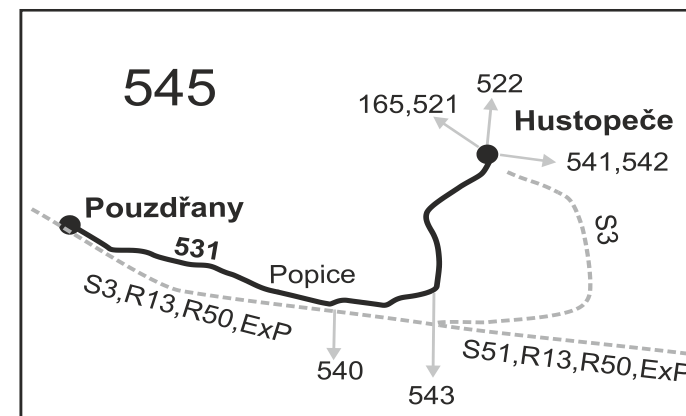

531

Hustopeče - Pouzdřany

Integrovaný dopravní systém Jihomoravského kraje

Informace a podněty: 5 4317 4317, www.idsjmk.cz

Platí od 12.04.2021

Linka 729531: Přepravu zajišťuje: BORS BUS s.r.o., Bratislavská 2284/26, 690 02 Břeclav

PRACOVNÍ DNY

Číslo spoje:		37	1	3	51	5	9	11	13
Usek	Zóna Zastávka	⌘51	⌘50	⌘50	⌘51	⌘50	⌘50	⌘50	⌘50
	545 Hustopeče, aut.nádr.	6:55	7:35	10:10	11:10	12:50	14:10	16:10	17:15
	545 Hustopeče, Nádražní	6:56	7:36	10:11	11:11	12:51	14:11	16:11	17:16
	545 Hustopeče, plnírna (z)	7:02	7:42	10:17	11:17	12:57	14:17	16:17	17:22
	545 Popice, rozc.1.0 (z)	7:04	7:44	10:19	11:19	12:59	14:19	16:19	17:24
	545 Popice	7:05	7:45	10:20	11:20	13:00	14:20	16:20	17:25
	545 Pouzdřany, škola	7:11	7:51	10:26	11:26	13:06	14:26	16:26	17:31
	545 Pouzdřany, ObÚ	7:13	7:53	10:28	11:28	13:08	14:28	16:28	17:33

opačný směr

PRACOVNÍ DNY

Číslo spoje:		2	38	4	6	52	10	12	14
Usek	Zóna Zastávka	⌘50	⌘51	⌘50	⌘50	⌘51	⌘50	⌘50	⌘50
	545 Pouzdřany, ObÚ	7:15	7:15	7:55	10:30	11:30	13:10	14:30	16:30
	545 Pouzdřany, škola	7:17	7:17	7:57	10:32	11:32	13:12	14:32	16:32
	545 Popice	7:23	7:23	8:03	10:38	11:38	13:18	14:38	16:38
	545 Popice, rozc.1.0 (z)	7:25	7:25	8:05	10:40	11:40	13:20	14:40	16:40
	545 Hustopeče, plnírna (z)	7:27	7:27	8:07	10:42	11:42	13:22	14:42	16:42
	545 Hustopeče, Nádražní	7:32	7:32	8:12	10:47	11:47	13:27	14:47	16:47
	545 Hustopeče, aut.nádr.	7:34	7:34	8:14	10:49	11:49	13:29	14:49	16:49
	⇒ 522 Diváky, Šitbořice					11:53	13:38		
	⇒ 542 V. Pavlovice, Břeclav				10:53	11:53		14:53	16:53

Vysvětlivky:

- (z) zastávka celodenně na znamení
- ⇒ spoje navazující na linku 531
- ⌘ jede v pracovních dnech
- 50** nejede od 1.7. do 31.8., 27.10. a 29.10.
- 51** jede od 1.7. do 31.8., 27.10. a 29.10.