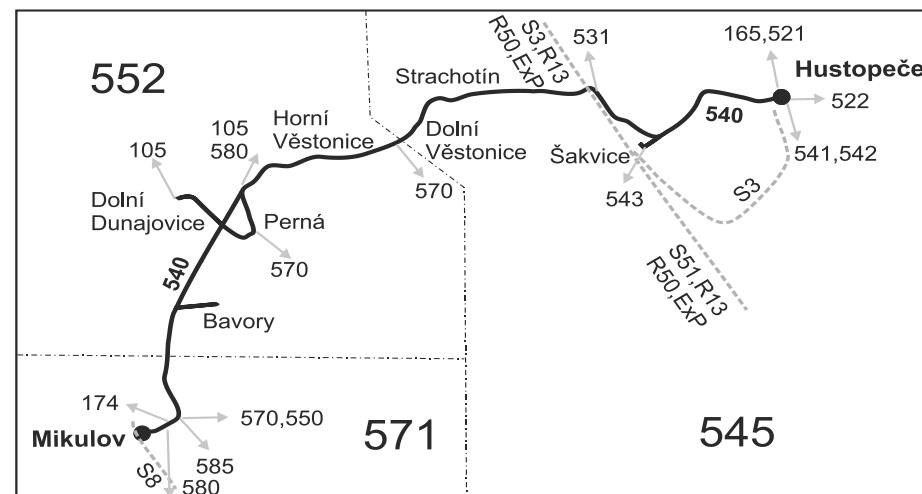

Vysvětlivky:

- ⇒ spoje navazující na linku 540
- (z) zastávka celodenně na znamení
- }

☒ nejede od 1.7. do 31.8.

X u spoje zastavujícího na těchto zastávkách, daná úseková jízdenka neplatí
Vzhledem ke stavebnímu stavu zastávek nelze garantovat bezbariérový nástup do a výstup z vozidla na všech zastávkách.

Šťastnou cestu s IDS JMK

540

Mikulov - Dolní Dunajovice - Strachotín - Hustopeče (II. část)

Integrovaný dopravní systém Jihomoravského kraje

Informace a podněty: 5 4317 4317, www.idsjmk.cz

Platí od 12.04.2021

Vysvětlivky:

- ⇒ spoje navazující na linku 540
- (z) zastávka celodenně na znamení
- † spoj jede po jiné trase
- Ⓢ jede v sobotu
- † jede v neděli a ve státem uznávané svátky
- 74** jede od 12.4. do 31.10.

Vysvětlivky:

- ⇒ spoje navazující na linku 540
- (z) zastávka celodenně na znamení
- }

M z Dolních Věstonic pokračuje jako linka 570 směr Pavlov a Milovice

Vzhledem ke stavebnímu stavu zastávek nelze garantovat bezbariérový nástup do a výstup z vozidla na všech zastávkách.