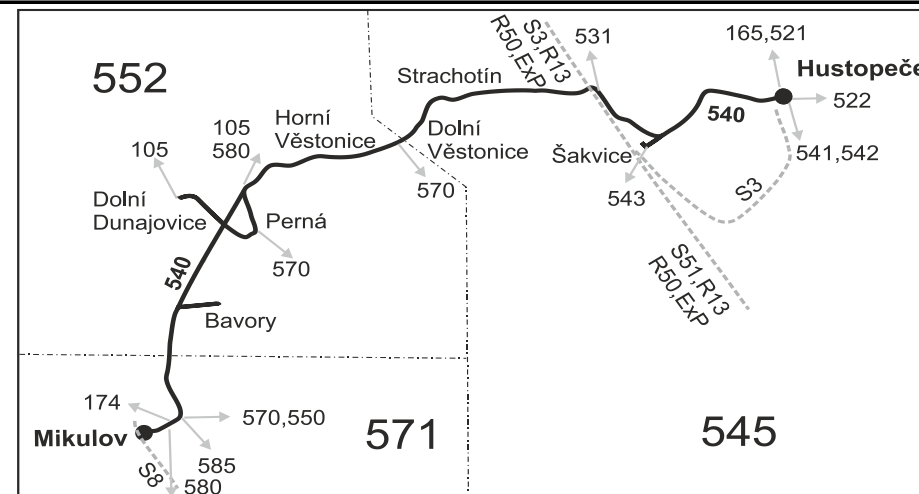

Vysvětlivky:

- ⇒ spoje navazující na linku 540
- (z) zastávka celodenně na znamení
- }

M z Dolních Věstonic pokračuje jako linka 570 směr Pavlov a Milovice

Vzhledem ke stavebnímu stavu zastávek nelze garantovat bezbariérový nástup do a výstup z vozidla na všech zastávkách.

Šťastnou cestu s IDS JMK

540

Hustopeče - Strachotín - Dolní Dunajovice - Mikulov (II. část)

Integrovaný dopravní systém Jihomoravského kraje

Informace a podněty: 5 4317 4317, www.idsjmk.cz

Platí od 12.04.2021

Vysvětlivky:

- ⇒ spoje navazující na linku 540
- (z) zastávka celodenně na znamení
- }
- Ⓢ jede v sobotu
- † jede v neděli a ve státem uznávané svátky
- 74** jede od 12.4. do 31.10.

Vzhledem ke stavebnímu stavu zastávek nelze garantovat bezbariérový nástup a výstup z vozidla na všech zastávkách.