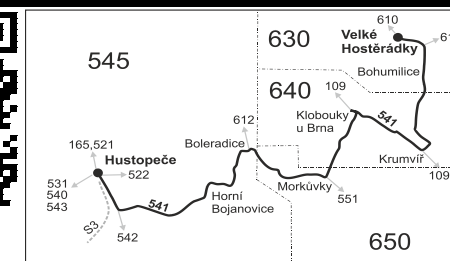

Vysvětlivky:

- ⇒ spoje navazující na linku 541
- (z) zastávka celodenně na znamení
- { spoj jede po jiné trase
- ♿ spoj s bezbariérově přístupným vozidlem
- × jede v pracovních dnech
- ⊕ jede v sobotu
- † jede v neděli a ve státem uznávané svátky
- 50 nejede od 1.7. do 31.8., 27.10. a 29.10.
- 56 nejede od 1.7. do 31.8.

Vzhledem ke stavebnímu stavu zastávek nelze garantovat bezbariérový nástup do a výstup z vozidla na všech zastávkách.

Šťastnou cestu s IDS JMK