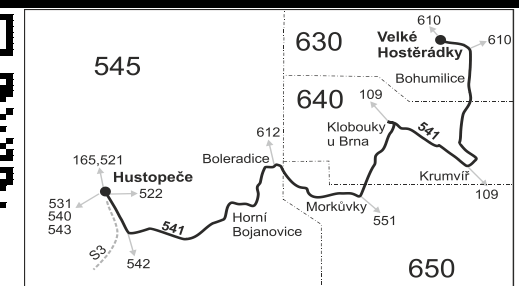

Vysvětlivky:

- ⇒ spoje navazující na linku 541
- (z) zastávka celodenně na znamení
- }
- ⌘ spoj jede po jiné trase
- ⌘ spoj s bezbariérově přístupným vozidlem
- ⌘ jede v pracovních dnech
- Ⓢ jede v sobotu
- Ⓢ jede v neděli a ve státem uznávané svátky
- 50 nejede od 1.7. do 31.8., 27.10. a 29.10.
- 56 nejede od 1.7. do 31.8.
- 74 jede od 12.4. do 31.10.

Šťastnou cestu s IDS JMK

Vzhledem ke stavebnímu stavu zastávek nelze garantovat bezbariérový nástup do a výstup z vozidla na všech zastávkách.