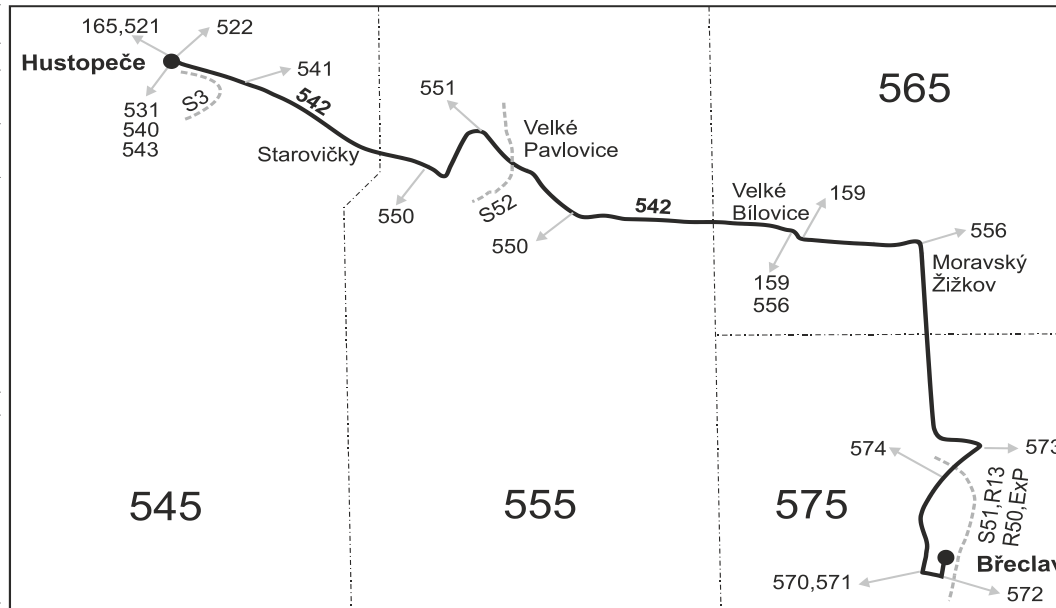

SOBOTA + NEDĚLE

Číslo spoje:		201	203	205	281	209	283	213
Úsek	Zóna	Zastávka	Ⓢ† ♿	Ⓢ† ♿	Ⓢ† ♿	Ⓢ† ♿	Ⓢ† ♿	Ⓢ† ♿
	575 Břeclav, Gumotex	7:06						
	575 Břeclav, aut.nádr. přij.	7:10						
	575 Břeclav, aut.nádr. odj.	7:14	9:14	11:14	13:14	15:14	17:14	19:14
	575 Břeclav, nám.TGM MěÚ	7:17	9:17	11:17	13:17	15:17	17:17	19:17
	575 Břeclav, cukrovar	7:19	9:19	11:19	13:19	15:19	17:19	19:19
	575 Břeclav, Stará Břeclav, Skopalíkova	7:21	9:21	11:21	13:21	15:21	17:21	19:21
	575 Břeclav, St.Břeclav, křiž.Ladná	7:22	9:22	11:22	13:22	15:22	17:22	19:22
	565 Moravský Žižkov, Prechov dvůr (z)	7:30	9:30	11:30	13:30	15:30	17:30	19:30
	565 Moravský Žižkov, Benátky	7:32	9:32	11:32	13:32	15:32	17:32	19:32
	565 Moravský Žižkov, křiž.	7:33	9:33	11:33	13:33	15:33	17:33	19:33
	⇒ 556 Prušánky, Hodonín	7:35	9:35	11:35	13:35	15:35	17:35	
	565 Moravský Žižkov, Bílovska	7:34	9:34	11:34	13:34	15:34	17:34	19:34
	565 Velké Bílovice, na konci (z)	7:37	9:37	11:37	13:37	15:37	17:37	19:37
	565 Velké Bílovice, kovárna	7:38	9:38	11:38	13:38	15:38	17:38	19:38
	565 Velké Bílovice, aut.nádr.	7:40	9:40	11:40	13:40	15:40	17:40	19:40
	565 Velké Bílovice, Svárov	7:42	9:42	11:42	13:42	15:42	17:42	19:42
	555 Rakvice, Trkmanský dvůr (z)	7:46	9:46	11:46	13:46	15:46	17:46	19:46
	555 Velké Pavlovice, aut.nádr. přij.	7:52	9:52	11:52	13:52	15:52	17:52	19:52
	⇒ 551 Bořetice, Klobouky u Brna		10:09		14:09	16:09	18:09	
	555 Velké Pavlovice, aut.nádr. odj.	7:55		11:55	13:55	15:55		
	555 Zaječí, rozc.1.0 (z)	7:58		11:58	13:58	15:58		
	545 Starovičky	8:02		12:02	14:02	16:02		
	545 Starovičky, průmyslová zóna (z)	8:04		12:04	14:04	16:04		
	545 Hustopeče, strojírny (z)	8:08		12:08	14:08	16:08		
	545 Hustopeče, aut.nádr.	8:10		12:10	14:10	16:10		
	⇒ 541 Klobouky u B.	8:27						