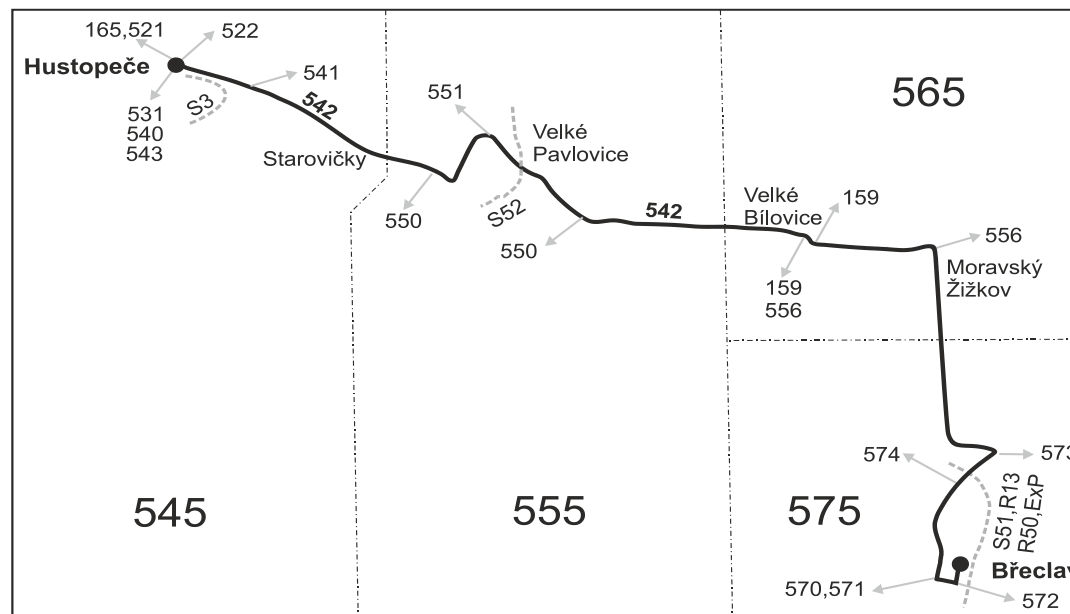

Číslo spoje:		202	204	206	282	210	284	214
Úsek	Zóna	Zastávka	Ⓢ†	Ⓢ†	Ⓢ†	Ⓢ†	Ⓢ†	Ⓢ†
545	Hustopeče, aut.nádr.			9:53		13:53	15:53	17:53
545	Hustopeče, strojírny (z)			9:55		13:55	15:55	17:55
545	Starovičky, průmyslová zóna (z)			9:59		13:59	15:59	17:59
545	Starovičky			10:01		14:01	16:01	18:01
555	Zaječčí, rozc.1.0 (z)			10:04		14:04	16:04	18:04
555	Velké Pavlovice, aut.nádr.	4:58	8:08	10:08	12:08	14:08	16:08	18:08
	⇒ 551 Bořetice, Klobouky u Brna			10:09		14:09	16:09	18:09
555	Rakvice, Trkmanský dvůr (z) odj.	5:04	8:14	10:14	12:14	14:14	16:14	18:14
565	Velké Bílovice, Svárov	5:08	8:18	10:18	12:18	14:18	16:18	18:18
565	Velké Bílovice, aut.nádr.	5:10	8:20	10:20	12:20	14:20	16:20	18:20
	⇒ 556 Podivín		8:34		12:34	14:34	16:34	18:34
565	Velké Bílovice, kovárna	5:12	8:22	10:22	12:22	14:22	16:22	18:22
565	Velké Bílovice, na konci (z)	5:13	8:23	10:23	12:23	14:23	16:23	18:23
565	Moravský Žižkov, Bílovska	5:16	8:26	10:26	12:26	14:26	16:26	18:26
565	Moravský Žižkov, křiž.	5:17	8:27	10:27	12:27	14:27	16:27	18:27
565	Moravský Žižkov, Benátky	5:18	8:28	10:28	12:28	14:28	16:28	18:28
565	Moravský Žižkov, Prechov dvůr (z)	5:20	8:30	10:30	12:30	14:30	16:30	18:30
575	Břeclav, St.Břeclav, křiž.Ladná	5:28	8:38	10:38	12:38	14:38	16:38	18:38
575	Břeclav, Stará Břeclav, Skopalíkova	5:29	8:39	10:39	12:39	14:39	16:39	18:39
575	Břeclav, cukrovar	5:31	8:41	10:41	12:41	14:41	16:41	18:41
575	Břeclav, nám.TGM MěÚ	5:33	8:43	10:43	12:43	14:43	16:43	18:43
575	Břeclav, aut.nádr.	5:36	8:46	10:46	12:46	14:46	16:46	18:46
	⇒ 572 Lanžhot, Hodonín			10:48	12:48	14:48	16:48	18:48
575	Břeclav, BORS (z)	5:37						
575	Břeclav, Pohansko rozc.	5:38						
575	Břeclav, Gumotex	5:40						

Vysvětlivky:

1. ⇒ spoje navazující na linku 542
   - (z) zastávka celodenně na znamení
   - ♿ spoj s bezbariérově přístupným vozidlem
   - Ⓢ jede v sobotu
   - † jede v neděli a ve státem uznávané svátky
2. Vzhledem ke stavebnímu stavu zastávek nelze garantovat bezbariérový nástup do a výstup z vozidla na všech zastávkách.

Šťastnou cestu s IDS JMK