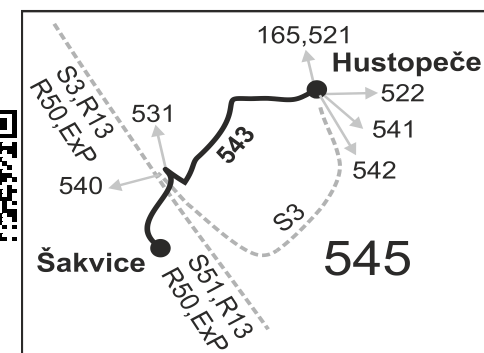

SOBOTA + NEDELE

Číslo spoje:			131	133	231	135	233	137	139	141	143	235	145	147	287
Úsek	Zóna	Zastávka	⊕†	⊕†	⊕†	⊕†	⊕†⁷⁴	⊕†	⊕†	⊕†	⊕†	⊕†⁷⁴	⊕†	†²⁸	⊕†
	545 Šakvice, ObÚ				8:00				13:00		17:00				
	545 Šakvice, horní konec				8:02				13:02		17:02				
	545 Šakvice, žel.st.	přij.			8:06				13:06		17:06				
	⇒ S3 Brno				8:10				13:10		17:10				
	⇒ 540 D. Věstonice, Mikulov								13:07		17:07				
	545 Šakvice, žel.st.	odj.	5:06	6:59	8:06	8:59	10:06	10:59	13:06	14:59	17:06	18:06	18:59	19:59	21:01
	545 Hustopeče, Mostárna		5:07	7:00	8:07	9:00	10:07	11:00	13:07	15:00	17:07	18:07	19:00	20:00	21:02
	545 Hustopeče, Nádražní		5:11	7:04	8:11	9:04	10:11	11:04	13:11	15:04	17:11	18:11	19:04	20:04	21:06
	545 Hustopeče, aut.nádr.		5:13	7:06	8:13	9:06	10:13	11:06	13:13	15:06	17:13	18:13	19:06	20:06	21:08
	⇒ 521 Židlochovice		5:21	7:21		9:21			13:21		17:21				
	⇒ 541 Klobouky u B.				8:27				13:27		18:27				

Vysvětlivky:

- ⇒ spoje navazující na linku 543
- ↳ přestup na navazující spoj
- }
- ⊕ spoj s bezbariérově přístupným vozidlem
- × jede v pracovních dnech
- ⊕ jede v sobotu
- † jede v neděli a ve státem uznávané svátky
- **28** nejede 1.5., 8.5., 4.7. a 5.7.
- **50** nejede od 1.7. do 31.8., 27.10. a 29.10.
- **56** nejede od 1.7. do 31.8.
- **74** jede od 12.4. do 31.10.

Vzhledem ke stavebnímu stavu zastávek nelze garantovat bezbariérový nástup do a výstup z vozidla na všech zastávkách.

Šťastnou cestu s IDS JMK