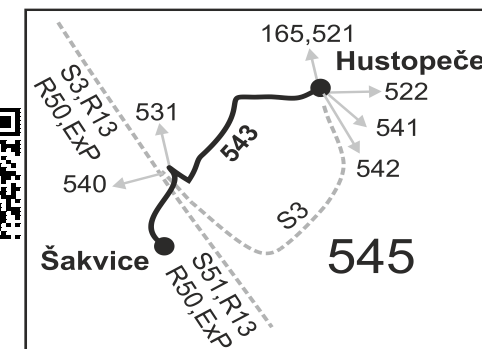

SOBOTA + NEDELE

Číslo spoje:		132	134	232	136	234	138	140	142	144	236	146	148	288	
Úsek	Zóna	Zastávka	Ⓢ	Ⓢ	Ⓢ	Ⓢ	Ⓢ	Ⓢ	Ⓢ	Ⓢ	Ⓢ	Ⓢ	Ⓢ	Ⓢ	
	545	Hustopeče, aut.nádr.	4:47	6:51	7:44	8:51	9:49	10:51	12:44	14:51	16:44	17:50	18:51	19:44	20:51
	545	Hustopeče, Nádražní	4:48	6:52	7:45	8:52	9:50	10:52	12:45	14:52	16:45	17:51	18:52	19:45	20:52
	545	Hustopeče, Mostárna	4:53	6:57	7:50	8:57	9:55	10:57	12:50	14:57	16:50	17:56	18:57	19:50	20:57
	545	Šakvice, žel.st.	přij. 4:54	6:58	7:51	8:58	9:56	10:58	12:51	14:58	16:51	17:57	18:58	19:51	20:58
		⇒ S51 Břeclav	5:00	7:03		9:03		11:03	13:03	15:03	17:03		19:03		21:03
		⇒ R13 Bmo	4:58	7:02	Ⓢ 7:03	9:03		11:03	13:03	15:03	17:03	18:01	19:03		21:03
		⇒ R13 Břeclav, Hodonín				10:00		12:56		16:56			19:56		
	545	Šakvice, žel.st.	odj.		7:51				12:51		16:51				
	545	Šakvice, horní konec			7:55				12:55		16:55				
	545	Šakvice, ObÚ			7:57				12:57		16:57				

Vysvětlivky:

- ⇒ spoje navazující na linku 543
- }
- ♿ spoj s bezbariérově přístupným vozidlem
- ✕ jede v pracovních dnech
- Ⓢ jede v sobotu
- † jede v neděli a ve státem uznávané svátky
- 27 jede také 28.9., 28.10. a 17.11.
- 28 nejede 1.5., 8.5., 4.7. a 5.7.
- 56 nejede od 1.7. do 31.8.
- 74 jede od 12.4. do 31.10.

Vzhledem ke stavebnímu stavu zastávek nelze garantovat bezbariérový nástup do a výstup z vozidla na všech zastávkách.

Šťastnou cestu s IDS JMK