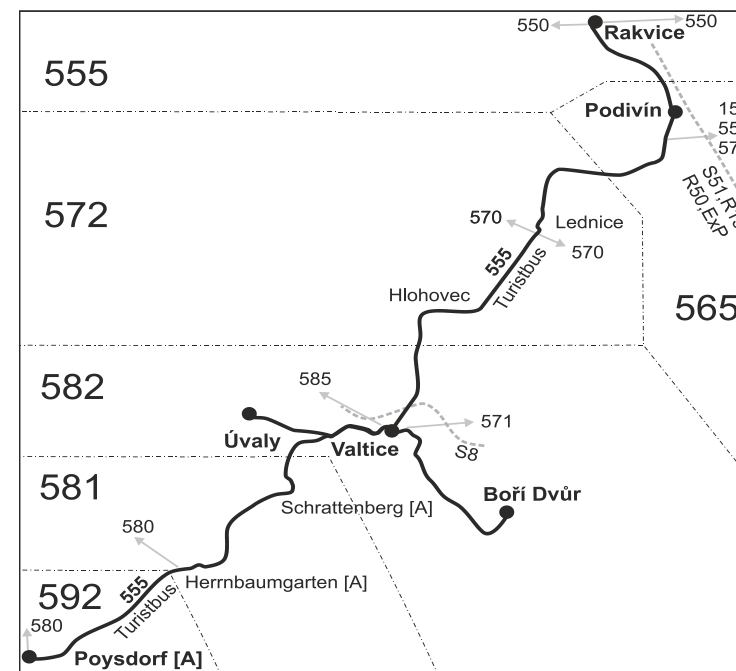

Číslo spoje:		268	252	276	264	254	260	256	262	258	274	
Úsek	Zóna	Zastávka	Ⓞ†	Ⓞ†	Ⓞ27	Ⓞ†	Ⓞ†70	Ⓞ†71	Ⓞ†70	Ⓞ†	Ⓞ†70	Ⓞ†71
Nelze vydat	592	Poysdorf, Dreifaltigkeitsplatz					11:40		13:40		17:40	
	581	Herrnbaumgarten, Ortsmitte					11:46		13:46		17:46	
	581	Herrnbaumgarten, Sportplatz					11:48		13:48		17:48	
	581	Schrattenberg, Kirche					11:53		13:53		17:53	
X	582	Valtice, Úvaly, na konci			8:05	}	}		16:05	}		
X	582	Valtice, Úvaly			8:06	}	}		16:06	}		
	582	Valtice, celnice (z)			8:09	11:57		13:57	16:09	17:57		
	582	Valtice, aut.st. příj.			8:11	11:59		13:59	16:11	17:59		
	582	Valtice, aut.st. odj.	5:02	6:02	6:56	8:12	12:12	12:12	14:12	16:12	18:12	18:12
	582	Valtice, žel.zast.	5:04	6:04	6:58	8:14	12:14	12:14	14:14	16:14	18:14	18:14
	582	Valtice, hřbitov (z)	5:05	6:05	6:59	8:15	12:15	12:15	14:15	16:15	18:15	18:15
	572	Hlohovec, ObÚ	5:08	6:08	}	8:18	12:18	12:18	14:18	16:18	18:18	18:18
	572	Hlohovec, rybárna	5:10	6:10	}	8:20	12:20	12:20	14:20	16:20	18:20	18:20
	572	Hlohovec, Tři Grácie (z)	5:12	6:12	}	8:22	12:22	12:22	14:22	16:22	18:22	18:22
	572	Lednice, Valtická	5:15	6:15	7:03	8:25	12:25	12:25	14:25	16:25	18:25	18:25
	572	Lednice, nám. příj.	5:18	6:18	7:06	8:28	12:28	12:28	14:28	16:28	18:28	18:28
		⇒ 570 Břeclav	Ⓞ27 5:20	6:20		8:30	12:30	12:30	14:30	16:30	18:30	18:30
	572	Lednice, nám. odj.		6:20	7:06	8:32	12:32	12:32	14:32	16:32	18:32	18:32
	565	Podivín, Fruta		6:26	7:12	8:38	12:38	12:38	14:38	16:38	18:38	18:38
	565	Podivín, Besední dům		6:27	7:13	8:39	12:39	12:39	14:39	16:39	18:39	18:39
	565	Podivín, žel.st.		6:30	7:16	8:42	12:42	12:42	14:42	16:42	18:42	18:42
		⇒ R13 Brno		6:51		8:52	12:52	12:52	14:52	16:52	18:52	18:52

Vysvětlivky:

- ⇒ spoje navazující na linku 555 / Umsteigemöglichkeiten von der Linie 555
- (z) zastávka celodenně na znamení / Bedarfshaltestelle
- }
spoj jede po jiné trase / Kurs fährt auf einer anderen Trasse- Ⓞ jede v sobotu / Kurs fährt am Samstag
- † jede v neděli a ve státem uznávané svátky / Kurs fährt am Sonntag + 5. und 6. Juli, 28. Sept. 2021
- 27 jede také 28.9., 28.10. a 17.11.
- 70 jede od 8.5. do 3.10. / Kurs fährt von 8. Mai bis 3. Okt. 2021
- 71 nejede od 8.5. do 3.10. / Kurs fährt nicht von 8. Mai bis 3. Okt. 2021
- X u spoje zastavujícího na těchto zastávkách, daná úseková jízdenka neplatí
- Vzhledem ke stavebnímu stavu zastávek nelze garantovat bezbariérový nástup do a výstup z vozidla na všech zastávkách.

Šťastnou cestu s IDS JMK