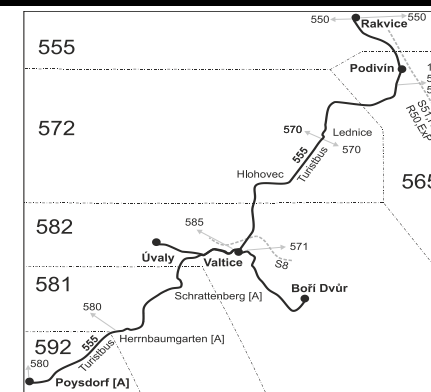

Vysvětlivky:

1. ⇒ spoje navazující na linku 555 / Umsteigemöglichkeiten von der Linie 555
   - (z) zastávka celodenně na znamení / Bedarfshaltestelle
   - } spoj jede po jiné trase / Kurs fährt auf einer anderen Trasse
   - ⊕ jede v sobotu / Kurs fährt am Samstag
   - + jede v neděli a ve státem uznávané svátky / Kurs fährt am Sonntag + 5. und 6. Juli, 28. Sept. 2021
   - ²⁷ jede také 28.9., 28.10. a 17.11.
   - ⁷⁰ jede od 8.5. do 3.10. / Kurs fährt von 8. Mai bis 3. Okt. 2021
   - ⁷¹ nejede od 8.5. do 3.10. / Kurs fährt nicht von 8. Mai bis 3. Okt. 2021
   - ⁹⁸ jede jen 11.9. 2021 / Verkehr nur am 11. Sept. 2021
   - ⁹⁹ jede jen 10.9. 2021 / Verkehr nur am 10. Sept. 2021
   - A pokračuje jako linka 580 do Mikulova / Fährt weiter nach Mikulov als Linie 580
   - M linka 580 směr Poysdorf a Mikulov / Linie 580 nach Poysdorf und Mikulov
   - ** linka 580 směr Poysdorf a Mikulov / Linie 580 nach Poysdorf und Mikulov
   - X u spoje zastávajícího na těchto zastávkách, daná úseková jízdenka neplatí
2. Vzhledem ke stavebnímu stavu zastávek nelze garantovat bezbariérový nástup do a výstup z vozidla na všech zastávkách.

Šťastnou cestu s IDS JMK