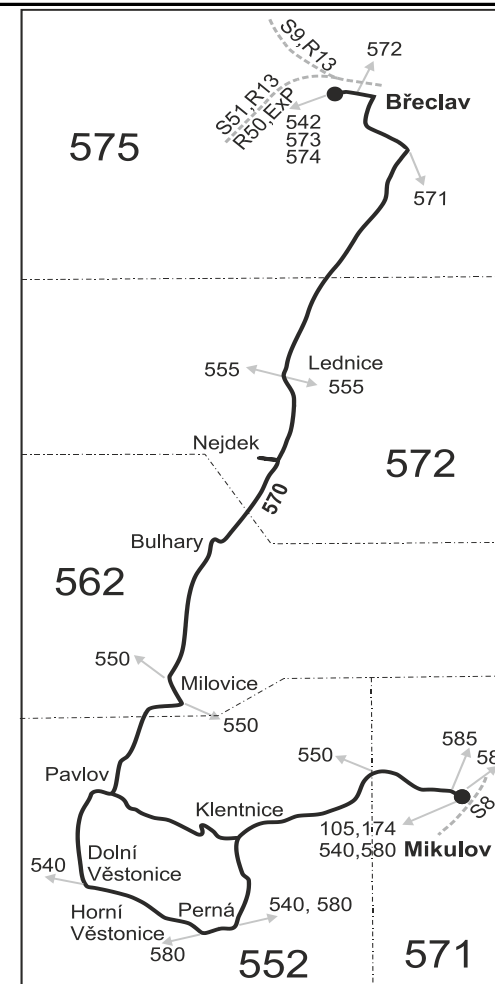

Číslo spoje:		201	203	205	221	215	223	207	225	209	211	111	213	
Úsek	Zóna	Zastávka	Ⓢ27	Ⓢ†	Ⓢ†	Ⓢ†70	Ⓢ†70	Ⓢ†	Ⓢ†70	Ⓢ†	Ⓢ†	Ⓢ†70	Ⓢ†	
571	Mikulov, žel.st.		4:23		7:33		9:45		11:33		15:33	17:45	19:03	20:33
571	Mikulov, u parku		4:26		7:36		9:48		11:36		15:36	17:48	19:06	20:36
571	Mikulov, u pošty		4:28		7:38		9:50		11:38		15:38	17:50	19:08	20:38
571	Mikulov, Pavlovská		4:29		7:39		9:51		11:39		15:39	17:51	19:09	20:39
571	Mikulov, kasárna		4:31		7:41		9:53		11:41		15:41	17:53	19:11	20:41
552	Klentnice, u rybníka		4:36		7:46		9:58		11:46		15:46	17:58	19:16	20:46
552	Klentnice		4:38		7:48		10:00		11:48		15:48	18:00	19:18	20:48
552	Klentnice, rozc. (z)		4:39		7:49		10:01		11:49		15:49	18:01	19:19	20:49
552	Perná		4:42		7:52		}		11:52		15:52	}	19:22	20:52
552	Perná, samota (z)		4:43		7:53		}		11:53		15:53	}	19:23	20:53
552	Horní Věstonice		4:46		7:56		}		11:56		15:56	}	19:26	20:56
552	Dolní Věstonice		4:50		8:00		}		12:00		16:00	}	19:30	21:00
552	Pavlov, rozc.1.0 (z)		4:54		8:04		}		12:04		16:04	}	19:34	21:04
552	Pavlov, R.Gajdoše		}		}		10:04		}		18:04	}	}	}
552	Pavlov		4:56		8:06		10:06		12:06		16:06	18:06	19:36	21:06
562	Milovice, rest.		5:01		8:11		10:11		12:11		16:11	18:11	19:41	21:11
	⇒ 550 Rakvice, V. Pavlovice				8:24				12:24		16:24			
562	Milovice, hájenka (z)		5:04		8:14		10:14		12:14		16:14	18:14	19:44	21:14
562	Bulhary, u sadu		5:06		8:16		10:16		12:16		16:16	18:16	19:46	21:16
562	Bulhary, střed		5:08		8:18		10:18		12:18		16:18	18:18	19:48	21:18
562	Bulhary, školka		5:09		8:19		10:19		12:19		16:19	18:19	19:49	21:19
562	Bulhary, cihelna (z)		5:12		8:22		10:22		12:22		16:22	18:22	19:52	21:22
572	Lednice, Nejdek, rozc.1.0 (z)		5:14		8:24		10:24		12:24		16:24	18:24	19:54	21:24
572	Lednice, skleníky (z)		5:15		8:25		10:25		12:25		16:25	18:25	19:55	21:25
572	Lednice, hosp.družstvo		5:16		8:26		10:26		12:26		16:26	18:26	19:56	21:26
572	Lednice, nám.	přij.	5:18		8:28		10:28		12:28		16:28	18:28	19:58	21:28
	⇒ 555 Valtice		5:33						12:32		16:32	18:32		
	⇒ 555 Podivín				8:32				12:32		16:32	18:32		
572	Lednice, nám.	odj.	5:20	6:20	8:30	9:30		10:30	12:30	14:30	16:30	18:30	20:00	21:30
572	Lednice, škola		5:22	6:22	8:32	9:32		10:32	12:32	14:32	16:32	18:32	20:02	21:32
572	Lednice, Apollo (z)		5:25	6:25	8:35	9:35		10:35	12:35	14:35	16:35	18:35	20:05	21:35
575	Břeclav, Charvátská Nová Ves, Lednická		5:29	6:29	8:39	9:39		10:39	12:39	14:39	16:39	18:39	20:09	21:39
575	Břeclav, Poštorná, Hlavní na konci		5:31	6:31	8:41	9:41		10:41	12:41	14:41	16:41	18:41	20:11	21:41
575	Břeclav, Poštorná, kostel		5:32	6:32	8:42	9:42		10:42	12:42	14:42	16:42	18:42	20:12	21:42
575	Břeclav, Poštorná, Lesní (z)		5:33	6:33	8:43	9:43		10:43	12:43	14:43	16:43	18:43	20:13	21:43
575	Břeclav, nám.TGM kostel		5:34	6:34	8:44	9:44		10:44	12:44	14:44	16:44	18:44	20:14	21:44
575	Břeclav, aut.nádr.		5:38	6:38	8:48	9:48		10:48	12:48	14:48	16:48	18:48	20:18	21:48
	⇒ 572 Lanžhot, Hodonín			6:38					10:48	12:48	14:48	16:48	18:48	20:35
575	Břeclav, BORS (z)		5:39											
575	Břeclav, Pohansko rozc.		5:40											
575	Břeclav, Gumotex		5:42											

Vysvětlivky:

⇒ spoje navazující na linku 570

↳ přestup na navazující spoj

(z) zastávka celodenně na znamení

} spoj jede po jiné trase

Ⓢ jede v sobotu

† jede v neděli a ve státem uznávané svátky

Vzhledem ke stavebnímu stavu zastávek nelze garantovat bezbariérový nástup do a výstup z vozidla na všech zastávkách.

27 jede také 28.9., 28.10. a 17.11.

70 jede od 7.5. do 3.10.

Šťastnou cestu s IDS JMK