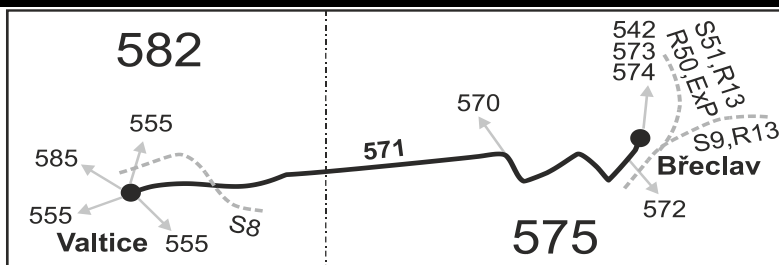

571

Břeclav - Valtice

Integrovaný dopravní systém Jihomoravského kraje

Informace a podněty: 5 4317 4317, www.idsjmk.cz

Platí od 12.04.2021

Linka 729571: Přepravu zajišťuje: BORS BUS s.r.o., Bratislavská 2284/26, 690 02 Břeclav

PRACOVNÍ DNY

Číslo spoje:	101	1	61	3	121	63	23	65	85	87	7	9	103
Usek	✕	✕	✕	✕	✕	✕	✕	✕	✕	✕	✕	✕	✕
Zóna													
Zastávka													
575 Břeclav, aut.nádr.	5:16	5:46	6:22	6:52	7:52	10:22	12:22	13:22	14:02	14:22	15:22	16:22	20:49
575 Břeclav, 1.máje	5:19	5:49	6:25	6:55	7:55	10:25	12:25	13:25	14:05	14:25	15:25	16:25	20:52
575 Břeclav, Poštorná, Lesní (z)	5:20	5:50	6:26	6:56	7:56	10:26	12:26	13:26	14:06	14:26	15:26	16:26	20:53
575 Břeclav, Poštorná, kostel	5:22	5:52	6:28	6:58	7:58	10:28	12:28	13:28	14:08	14:28	15:28	16:28	20:55
575 Břeclav, Poštorná, PKZ (z)	}	}	}	}	}	}	}	}	}	14:31	}	}	}
575 Břeclav, Poštorná, Valtická	5:25	5:55	6:31	7:01	8:01	10:31	12:31	13:31	14:11	}	15:31	16:31	20:58
582 Valtice, hájenka (z)	5:31	6:01	6:37	7:07	8:07	10:37	12:37	13:37	14:17	14:37	15:37	16:37	21:04
582 Valtice, česká čtvrť	5:33	6:03	6:39	7:09	8:09	10:39	12:39	13:39	14:19	14:39	15:39	16:39	21:06
582 Valtice, nemocnice	5:34	6:04	6:40	7:10	8:10	10:40	12:40	13:40	14:20	14:40	15:40	16:40	21:07
582 Valtice, aut.st.	5:36	6:06	6:42	7:12	8:12	10:42	12:42	13:42	14:22	14:42	15:42	16:42	21:09
⇒ 555 Úvaly / Boří Dvůr			6:49			10:49		13:54		14:54	15:50	16:49	
⇒ 585 Sedlec, Mikulov		6:06		7:15	8:17								21:10

Vysvětlivky:

- ⇒ spoje navazující na linku 571
- (z) zastávka celodenně na znamení
- }

Vzhledem ke stavebnímu stavu zastávek nelze garantovat bezbariérový nástup do a výstup z vozidla na všech zastávkách.

Šťastnou cestu s IDS JMK

571

Valtice - Břeclav

Integrovaný dopravní systém Jihomoravského kraje

Informace a podněty: 5 4317 4317, www.idsjmk.cz

Platí od 12.04.2021

Linka 729571: Přepravu zajišťuje: BORS BUS s.r.o., Bratislavská 2284/26, 690 02 Břeclav