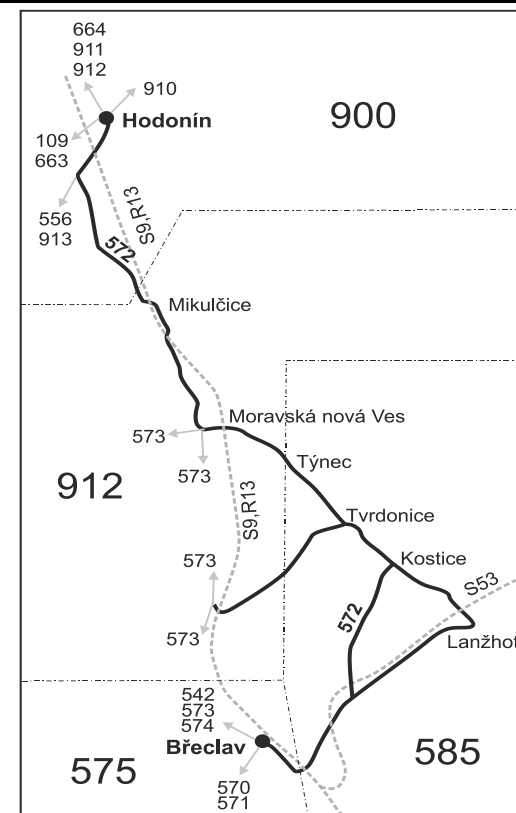

Usek	Číslo spoje:	352	360	370	354	372	362	364	356	366	358	368
Zóna	Zastávka	Ⓢ†	Ⓢ†	Ⓢ†78	Ⓢ†79	Ⓢ†78	Ⓢ†79	Ⓢ†	Ⓢ†	Ⓢ†	Ⓢ†	Ⓢ†
900	Hodonín, aut.nádr.		6:15	8:07	8:15	12:07	12:15		16:15	18:15	20:25	22:25
	Hodonín, u podjezdu		6:17	8:09	8:17	12:09	12:17		16:17	18:17	20:27	22:27
900	Hodonín, Kapříška		6:18	8:10	8:18	12:10	12:18		16:18	18:18	20:28	22:28
900	Hodonín, Kapříška, rybníky (z)		6:20	8:12	8:20	12:12	12:20		16:20	18:20	20:30	22:30
912	Lužice, rozc.		6:21	8:13	8:21	12:13	12:21		16:21	18:21	20:31	22:31
912	Lužice, obch.dům		6:23	8:15	8:23	12:15	12:23		16:23	18:23	20:33	22:33
912	Lužice, u školy		6:25	8:17	8:25	12:17	12:25		16:25	18:25	20:35	22:35
912	Lužice, zdrav.stř.		6:27	8:19	8:27	12:19	12:27		16:27	18:27	20:37	22:37
912	Lužice, žel.st.		6:28	8:20	8:28	12:20	12:28		16:28	18:28	20:38	22:38
912	Mikulčice, Těšice		}	}	}	}	}		}	}	}	}
912	Mikulčice, ObÚ		6:35	8:27	8:35	12:27	12:35		16:35	18:35	20:45	22:45
912	Mikulčice, hradiště		}	8:32	}	12:32	}		}	}	}	}
912	Mikulčice, Cihelna		6:37	8:37	8:37	12:37	12:37		16:37	18:37	20:47	22:47
912	Moravská Nová Ves, křiž.		6:42	8:42	8:42	12:42	12:42		16:42	18:42	20:52	22:52
912	Moravská Nová Ves, žel.st.	4:43	6:43	8:43	8:43	12:43	12:43	15:53	16:43	18:43	20:53	22:53
912	Moravská Nová Ves, křiž.	4:44	6:44	8:44	8:44	12:44	12:44	15:54	16:44	18:44	20:54	
585	Týnec, váha	4:48	6:48	8:48	8:48	12:48	12:48	15:58	16:48	18:48	20:58	
585	Tvrdonice, Týnecká	4:50	6:50	8:50	8:50	12:50	12:50	16:00	16:50	18:50	21:00	
585	Tvrdonice, náměstí	4:52	6:52	8:52	8:52	12:52	12:52	16:02	16:52	18:52	21:02	
585	Tvrdonice, na konci	4:54	6:54	8:54	8:54	12:54	12:54	16:04	16:54	18:54	21:04	
585	Kostice, ObÚ	4:57	6:57	8:57	8:57	12:57	12:57	16:07	16:57	18:57	21:07	
585	Kostice, Lanžhotská	4:59	6:59	8:59	8:59	12:59	12:59	16:09	16:59	18:59	21:09	
585	Lanžhot, U Mostu (z)	5:00	7:00	9:00	9:00	13:00	13:00	16:10	17:00	19:00	21:10	
585	Lanžhot, aut.nádr.	5:02	7:02	9:02	9:02	13:02	13:02	16:12	17:02	19:02	21:12	
585	Lanžhot, obch.stř.	5:04	7:04	9:04	9:04	13:04	13:04	16:14	17:04	19:04	21:14	
585	Kostice, váha (z)	5:08	7:08	9:08	9:08	13:08	13:08	16:18	17:08	19:08	21:18	
575	Břeclav, Pohansko rozc.	5:10	7:10	9:10	9:10	13:10	13:10	16:20	17:10	19:10	21:20	
575	Břeclav, Gumotex	}	}	}	}	}	}	}	}	}	21:22	
575	Břeclav, aut.nádr.	5:12	7:12	9:12	9:12	13:12	13:12	16:22	17:12	19:12	21:26	
	⇒ R13 Brno							16:45	74 17:36			
	⇒ R13 Hodonín	Ⓢ7 5:26	7:21	9:21	9:21	13:21	13:21		17:21	19:21		
	⇒ S9 Hodonín	5:35	7:35	9:35	9:35	13:35	13:35	16:35	17:35	19:35		
	⇒ 542 V. Bilovice, Hustopeče		7:14	9:14	9:14	13:14	13:14		17:14	19:14		
	⇒ 570 Lednice, Mikulov	5:12	7:12	9:12	9:12	13:12	13:12		17:12	19:12		
575	Břeclav, nám.TGM kostel	5:15		9:15	9:15	13:15	13:15	16:25				
575	Břeclav, nemocnice	5:19		9:19	9:19	13:19	13:19	16:29				

Vysvětlivky:

⇒ spoje navazující na linku 572

(z) zastávka celodenně na znamení

} spoj jede po jiné trase

Ⓢ jede v sobotu

† jede v neděli a ve státem uznávané svátky

27 jede také 28.9., 28.10. a 17.11.

74 jede od 27.3. do 31.10.

78 jede od 3.7. do 29.8.

79 nejede od 3.7. do 29.8.

Šťastnou cestu s IDS JMK