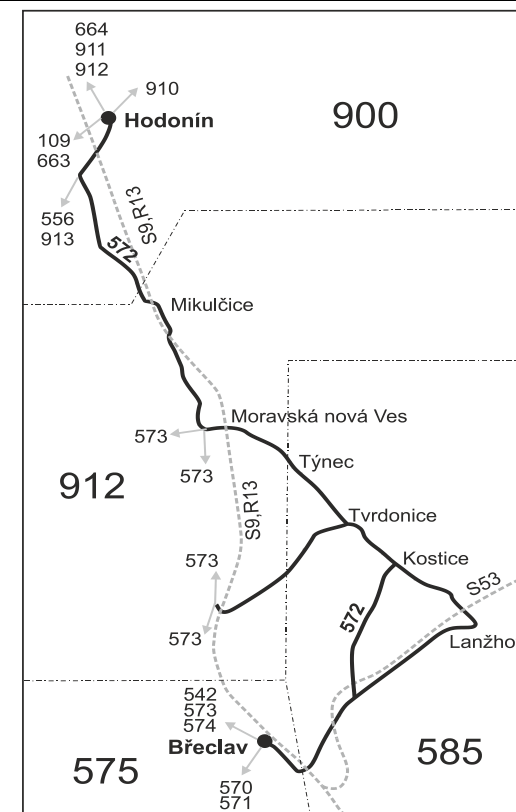

Vysvětlivky:

⇒ spoje navazující na linku 572

(z) zastávka celodenně na znamení

} spoj jede po jiné trase

♿ spoj s bezbariérově přístupným vozidlem

H v zast. "Mikulčice, ObÚ" navazuje linka 572 směr Břeclav

Vysvětlivky:

- ⇒ spoje navazující na linku 572
- (z) zastávka celodenně na znamení
- } spoj jede po jiné trase
- ⓐ jede v sobotu
- † jede v neděli a ve státem uznávané svátky

78 jede od 3.7. do 29.8.

79 nejede od 3.7. do 29.8.