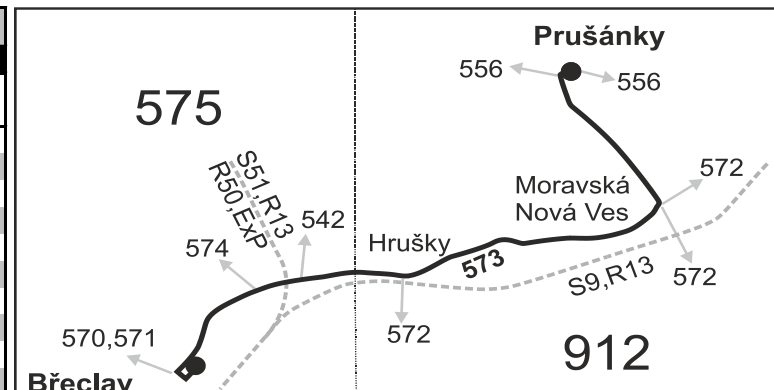

573

Břeclav - Hrušky - Moravská Nová Ves - Prušánky

Integrovaný dopravní systém Jihomoravského kraje

Informace a podněty: 5 4317 4317, www.idsjmk.cz

Platí od 12.04.2021

Linka 729573: Přepravu zajišťuje: BORS BUS s.r.o., Bratislavská 2284/26, 690 02 Břeclav (spoje 1 až 11, 41, 71, 91)

Vysvětlivky:

- ⇒ spoje navazující na linku 573
- (z) zastávka celodenně na znamení
- ∩ spoj jede po jiné trase
- ♿ spoj s bezbariérově přístupným vozidlem
- ⌘ jede v pracovních dnech
- B z Prušánky, ObÚ pokračuje jako linka 556 do Dolní Bojanovice, dol. zast.