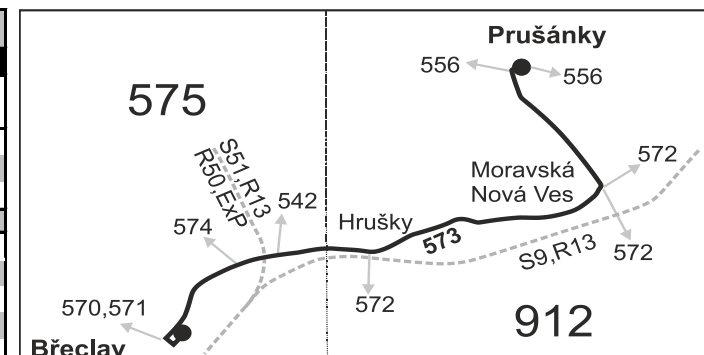

PRACOVNÍ DNY

Číslo spoje:		42	2	44	112	4	8	12	92	114	10	6		
Úsek	Zóna	Zastávka	♣ ♿	♣	♣ ♿	♣	♣	♣	♣	♣ ♿	♣	♣		
	912 Prušánky, ObÚ			5:10	6:10	6:40	7:10	8:10	13:10	14:20	15:10	21:10		
	912 Moravská Nová Ves, Jednota			5:15	6:15	6:45	7:15	8:15	13:15	14:25	15:15	21:15		
	912 Moravská Nová Ves, křiž.			5:16	6:16	6:46	7:16	8:16	13:16	14:26	15:16	21:16		
	⇒ 572 Břeclav				6:17	6:47	7:32			15:19	17:17			
	912 Moravská Nová Ves, žel.st.			4:47	5:17	6:17	6:47	7:17	8:17	13:17	14:27	15:17	17:17	21:17
	912 Moravská Nová Ves, křiž.			4:49	5:19	6:19	6:49	7:19	8:19	13:19	14:29	15:19	17:19	21:19
	912 Moravská Nová Ves, ZD (z)			4:50	5:20	6:20	6:50	7:20	8:20	13:20	14:30	15:20	17:20	21:20
	912 Hrušky			4:54	5:24	6:24	6:54	7:24	8:24	13:24	14:34	15:24	17:24	21:24
	912 Hrušky, motorest (z)			4:57	5:27	6:27	6:57	7:27	8:27	13:27	14:37	15:27	17:27	21:27
	575 Břeclav, St.Břeclav, křiž.Ladná			5:02	5:32	6:32	7:02	7:32	8:32	13:32	14:42	15:32	17:32	21:32
	575 Břeclav, Stará Břeclav, Skopalíkova			5:03	5:33	6:33	7:03	7:33	8:33	13:33	14:43	15:33	17:33	21:33
	575 Břeclav, cukrovar			5:05	5:35	6:35	7:05	7:35	8:35	13:35	14:45	15:35	17:35	21:35
	575 Břeclav, nám.TGM MěÚ			5:07	5:37	6:37	7:07	7:37	8:37	13:37	14:47	15:37	17:37	21:37
	575 Břeclav, aut.nádr.			5:10	5:40	6:40	7:10	7:40	8:40	13:40	14:50	15:40	17:40	21:40
	575 Břeclav, BORS (z)				5:41					13:41			21:41	
	575 Břeclav, Pohansko rozc.				5:42					13:42			21:42	
	575 Břeclav, Gumotex				5:44					13:44			21:44	

Vysvětlivky:

- ⇒ spoje navazující na linku 573
- (z) zastávka celodenně na znamení
- ♿ spoj s bezbariérově přístupným vozidlem
- ♣ jede v pracovních dnech

Šťastnou cestu s IDS JMK