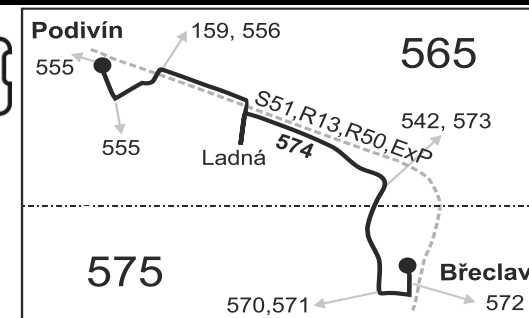

Vysvětlivky:

- (z) zastávka celodenně na znamení
- }
spoj jede po jiné trase- ♿ spoj s bezbariérově přístupným vozidlem
- ⌘ jede v pracovních dnech
- Ⓢ jede v sobotu
- † jede v neděli a ve státem uznávané svátky
- **56** nejede od 1.7. do 31.8.