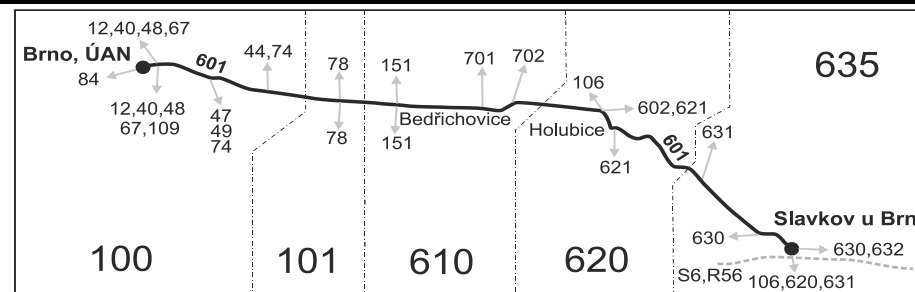

Vysvětlivky:

- ⇒ spoje navazující na linku 601
- (o) zastávka od 20 do 5 hodin na znamení
- (z) zastávka celodenně na znamení
- ♿ spoj s bezbariérově přístupným vozidlem
- ☒ jede v pracovních dnech
- 50 nejede od 1.7. do 31.8., 27.10. a 29.10.
- 56 nejede od 1.7. do 31.8.
- 57 jede od 1.7. do 31.8.
- B ze Slavkova pokračuje jako linka 632 do Bučovic
- H ze Slavkova pokračuje jako linka 631 do Heršpic
- N úsekovou jízdenku nelze vydat

Šťastnou cestu s IDS JMK

Vzhledem ke stavebnímu stavu zastávek nelze garantovat bezbariérový nástup do a výstup z vozidla na všech zastávkách.