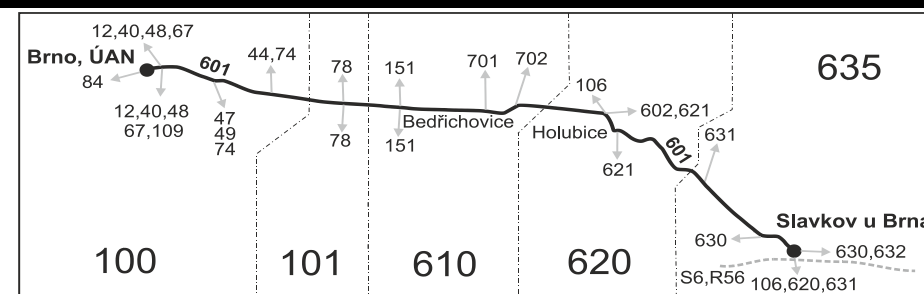

Vysvětlivky:

- ⇒ spoje navazující na linku 601
- (z) zastávka celodenně na znamení
- (o) zastávka od 20 do 5 hodin na znamení
- ♻ spoj s bezbariérově přístupným vozidlem
- ⌘ jede v pracovních dnech

Šťastnou cestu s IDS JMK

18 nejede od 1.7. do 31.8.

51 jede od 1.7. do 31.8., 27.10. a 29.10.

57 jede od 1.7. do 31.8.

Vzhledem ke stavebnímu stavu zastávek nelze garantovat bezbariérový nástup do a výstup z vozidla na všech zastávkách.