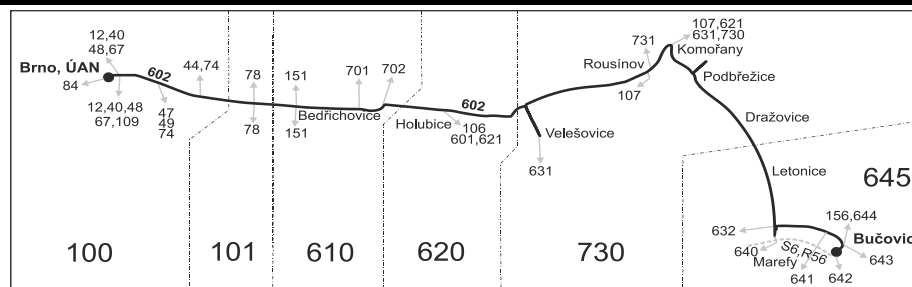

## Vysvětlivky:

- ⇒ spoje navazující na linku 602
- (z) zastávka celodenně na znamení
- (o) zastávka od 20 do 5 hodin na znamení
- spoj s bezbariérově přístupným vozidlem

Šťastnou cestu s IDS JMK

- Ⓢ jede v sobotu
- † jede v neděli a ve státem uznávané svátky