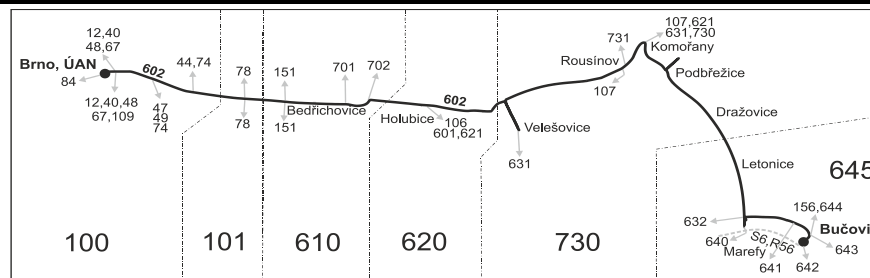

Vysvětlivky:

- ⇒ spoje navazující na linku 602
- (z) zastávka celodenně na znamení
- (o) zastávka od 20 do 5 hodin na znamení
- ♣ spoj s bezbariérově přístupným vozidlem

Šťastnou cestu s IDS JMK

- Ⓢ jede v sobotu
- † jede v neděli a ve státem uznávané svátky

N úsekovou jízdenku nelze vydat

V z Rousínova pokračuje jako linka 730 do Vyškova

Vzhledem ke stavebnímu stavu zastávek nelze garantovat bezbariérový nástup do a výstup z vozidla na všech zastávkách.

♣ Spoj s možností přepravy jízdních kol mezi zastávkami označenými symbolem jízdního kola v období od 2. 4. do 28. 9. 2021. Počet přepravovaných kol je kapacitně omezen na 20 ks.