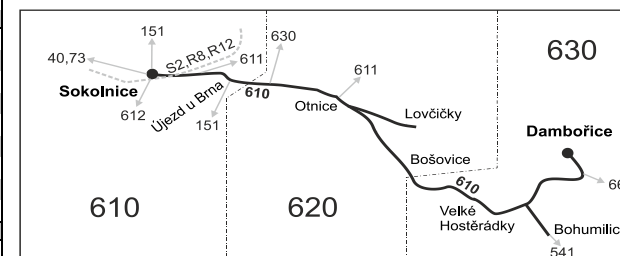

SOBOTA + NEDĚLE

Číslo spoje:		231	241	233	203	235	205	237	243	239	245
Úsek	Zóna	⊕	⊕	⊕	⊕	⊕	⊕	⊕	⊕	⊕	⊕
	610	6:26	7:26	8:26	11:26	13:26	15:26	17:26	19:26	21:26	23:06
	610	6:28	7:28	8:28	11:28	13:28	15:28	17:28	19:28	21:28	23:08
	610	6:30	7:30	8:30	11:30	13:30	15:30	17:30	19:30	21:30	23:10
	610	6:32	7:32	8:32	11:32	13:32	15:32	17:32	19:32	21:32	23:12
	620	6:36	7:36	8:36	11:36	13:36	15:36	17:36	19:36	21:36	23:16
	620	6:37	7:37	8:37	11:37	13:37	15:37	17:37	19:37	21:37	23:17
		⊕ 6:50		⊕ 7:55		⊕ 11:55		⊕ 15:55		⊕ 19:55	
	620	6:39	7:39	8:39	11:39	13:39	15:39	17:39	19:39	21:39	23:19
	620	6:44	7:44	8:44	11:44	13:44	15:44	17:44	19:44	21:44	23:24
	620	6:45	7:45	8:45	11:45	13:45	15:45	17:45	19:45	21:45	23:25
	620	6:47	7:47	8:47	11:47	13:47	15:47	17:47	19:47	21:47	23:27
	630	6:51	7:51	8:51	11:51	13:51	15:51	17:51	19:51	21:51	23:31
	630	6:52	7:52	8:52	11:52	13:52	15:52	17:52	19:52	21:52	23:32
	630	6:54	7:54	8:54	11:54	13:54	15:54	17:54	19:54	21:54	23:34
	630	}	}	}	}	}	}	}	}	}	}
	630	6:59	7:59	8:59	11:59	13:59	15:59	17:59	19:59	21:59	23:39
	630	7:01	8:01	10:01	12:01	14:01	16:01	18:01	20:01	22:01	23:41

Vysvětlivky:

⇒ spoje navazující na linku 610

(z) zastávka celodenně na znamení

} spoj jede po jiné trase

♿ spoj s bezbariérovým přístupným vozidlem

× jede v pracovních dnech

⊕ jede v sobotu

Vzhledem ke stavebnímu stavu zastávek nelze garantovat bezbariérový nástup do a výstup z vozidla na všech zastávkách.

† jede v neděli a ve státem uznávané svátky

27 jede také 28.9., 28.10. a 17.11.

56 nejede od 1.7. do 31.8.

57 jede od 1.7. do 31.8.

69 nejede 1.5., 8.5., 28.9., 28.10. a 17.11.

Šťastnou cestu s IDS JMK