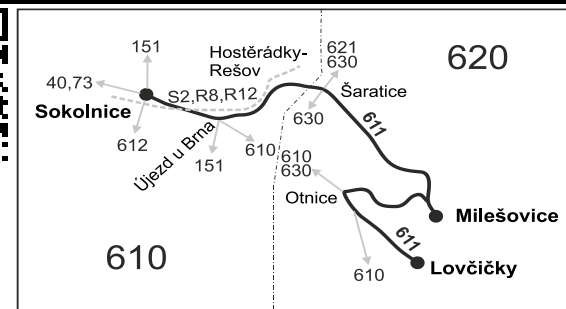

Vysvětlivky:

- ⇒ spoje navazující na linku 611
- (z) zastávka celodenně na znamení
- }
- ♿ spoj s bezbariérově přístupným vozidlem
- ✘ jede v pracovních dnech
- Ⓢ jede v sobotu
- † jede v neděli a ve státem uznávané svátky
- 56 nejede od 1.7. do 31.8.

Šťastnou cestu s IDS JMK

Vzhledem ke stavebnímu stavu zastávek nelze garantovat bezbariérový nástup do a výstup z vozidla na všech zastávkách.