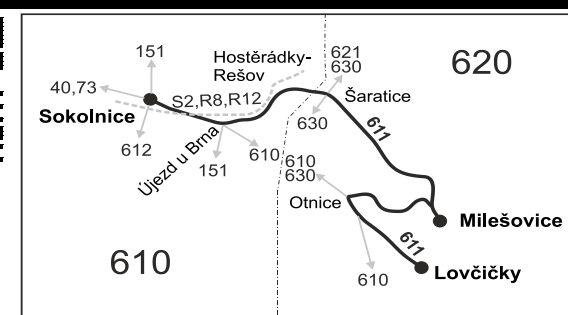

Vysvětlivky:

- ⇒ spoje navazující na linku 611
- (z) zastávka celodenně na znamení
- }
- ♿ spoj s bezbariérově přístupným vozidlem
- ✕ jede v pracovních dnech
- Ⓢ jede v sobotu
- † jede v neděli a ve státem uznávané svátky
- **27** jede také 28.9., 28.10. a 17.11.
- **56** nejede od 1.7. do 31.8.
- **69** nejede 1.5., 8.5., 28.9., 28.10. a 17.11.

Vzhledem ke stavebnímu stavu zastávek nelze garantovat bezbariérový nástup do a výstup z vozidla na všech zastávkách.

Šťastnou cestu s IDS JMK