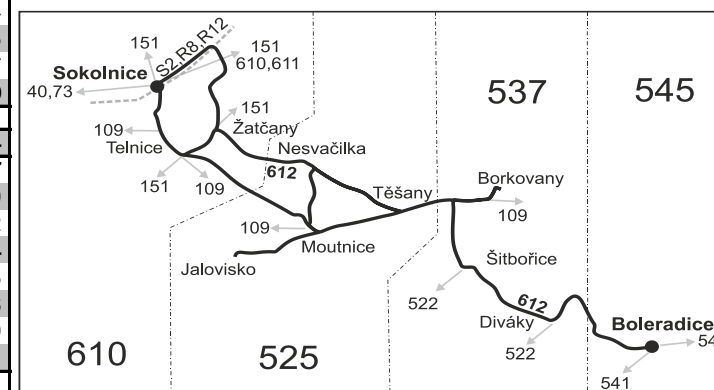

Úsek	Zóna	Zastávka	101	103	151	105	153	107	155	109	157
			Ⓢ†	Ⓢ†	Ⓢ†	Ⓢ†	Ⓢ†	Ⓢ†	Ⓢ†	Ⓢ†	Ⓢ†
	610	Sokolnice, žel.st.	5:26	7:26	9:26	11:26	13:26	15:26	17:26	19:26	23:06
	610	Telnice	5:29	7:29	9:29	11:29	13:29	15:29	17:29	19:29	23:09
	610	Měnin, rozc. (z)	5:31	7:31	9:31	11:31	13:31	15:31	17:31	19:31	23:11
	610	Žatčany, u mlýna	5:32	7:32	9:32	11:32	13:32	15:32	17:32	19:32	23:12
	610	Žatčany, náves	5:34	7:34	9:34	11:34	13:34	15:34	17:34	19:34	23:14
	525	Nesvačilka	5:39	7:39	9:39	11:39	13:39	15:39	17:39	19:39	23:19
	525	Moutnice, u fary	5:44	7:44	9:44	11:44	13:44	15:44	17:44	19:44	23:24
	525	Moutnice, střed	5:45	7:45	9:45	11:45	13:45	15:45	17:45	19:45	23:25
	525	Těšany, u váhy (z)	5:47	7:47	9:47	11:47	13:47	15:47	17:47	19:47	23:27
	525	Těšany	5:49	7:49	9:49	11:49	13:49	15:49	17:49	19:49	23:29
		⇒ 109 Hodonín		7:49	9:49	11:49	13:49	15:49	17:49	19:49	23:29
	537	Šitbořice, Nikolčická	5:54	7:54	9:54	11:54	13:54	15:54	17:54	19:54	23:34
		přij.									
	537	Šitbořice, Nikolčická	5:54	7:54	9:54	11:54	13:54	15:54	17:54	19:54	23:37
		odj.									
	537	Šitbořice, na kopci	5:56	7:56	9:56	11:56	13:56	15:56	17:56	19:56	23:39
	537	Diváky, dílny (z)	5:59	7:59	9:59	11:59	13:59	15:59	17:59	19:59	23:42
	537	Diváky, ObÚ	6:01	8:01	10:01	12:01	14:01	16:01	18:01	20:01	23:44
	537	Diváky, dolní konec	6:02	8:02	10:02	12:02	14:02	16:02	18:02	20:02	23:45
	537	Diváky, samota (z)	6:03	8:03	10:03	12:03	14:03	16:03	18:03	20:03	23:46
	545	Boleradice, u kříže	6:06	8:06	10:06	12:06	14:06	16:06	18:06	20:06	23:49
	545	Boleradice	6:08	8:08	10:08	12:08	14:08	16:08	18:08	20:08	23:51
		⇒ 541 Hustopeče				12:17					

Vysvětlivky:

1. ⇒ spoje navazující na linku 612
   - (z) zastávka celodenně na znamení
   - ♿ spoj s bezbariérově přístupným vozidlem
   - Ⓢ jede v sobotu
   - † jede v neděli a ve státem uznávané svátky
2. Vzhledem ke stavebnímu stavu zastávek nelze garantovat bezbariérový nástup do a výstup z vozidla na všech zastávkách.

Šťastnou cestu s IDS JMK