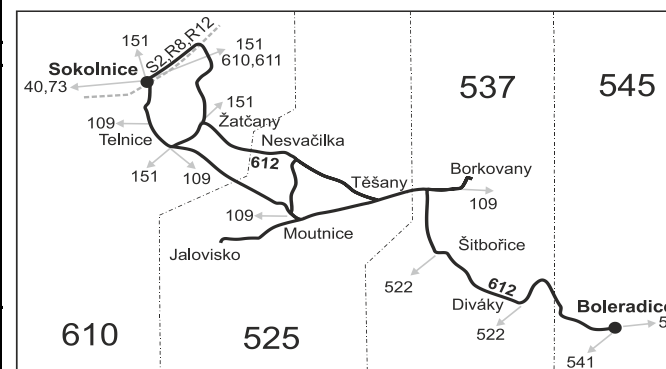

Číslo spoje:		102	104	152	106	154	108	156	110	158
Úsek	Zóna Zastávka	Ⓢ†	Ⓢ†	♿	Ⓢ†	♿	Ⓢ†	♿	Ⓢ†	♿
	545 Boleradice	4:17	6:17	7:17	9:17	11:17	13:17	15:17	17:17	19:17
	545 Boleradice, u kříže	4:19	6:19	7:19	9:19	11:19	13:19	15:19	17:19	19:19
	537 Diváky, samota (z)	4:22	6:22	7:22	9:22	11:22	13:22	15:22	17:22	19:22
	537 Diváky, dolní konec	4:23	6:23	7:23	9:23	11:23	13:23	15:23	17:23	19:23
	537 Diváky, ObÚ	4:24	6:24	7:24	9:24	11:24	13:24	15:24	17:24	19:24
	537 Diváky, dílny (z)	4:25	6:25	7:25	9:25	11:25	13:25	15:25	17:25	19:25
	537 Šitbořice, na kopci	4:28	6:28	7:28	9:28	11:28	13:28	15:28	17:28	19:28
	537 Šitbořice, Nikolčická	4:32	6:32	7:32	9:32	11:32	13:32	15:32	17:32	19:32
	525 Těšany	4:37	6:37	7:37	9:37	11:37	13:37	15:37	17:37	19:37
	⇒ 109 Brno	4:37							17:50	19:53
	525 Těšany, u váhy (z)	4:38	6:38	7:38	9:38	11:38	13:38	15:38	17:38	19:38
	525 Moutnice, střed	4:41	6:41	7:41	9:41	11:41	13:41	15:41	17:41	19:41
	525 Moutnice, u fary	4:42	6:42	7:42	9:42	11:42	13:42	15:42	17:42	19:42
	525 Nesvačilka	4:47	6:47	7:47	9:47	11:47	13:47	15:47	17:47	19:47
	610 Žatčany, náves	4:53	6:53	7:53	9:53	11:53	13:53	15:53	17:53	19:53
	610 Žatčany, u mlýna	4:55	6:55	7:55	9:55	11:55	13:55	15:55	17:55	19:55
	610 Měnin, rozc. (z)	4:56	6:56	7:56	9:56	11:56	13:56	15:56	17:56	19:56
	610 Telnice	4:58	6:58	7:58	9:58	11:58	13:58	15:58	17:58	19:58
	610 Sokolnice, žel.st.	5:01	7:01	8:01	10:01	12:01	14:01	16:01	18:01	20:01
	⇒ 40 Brno		7:12	8:12	10:12	12:12	14:12	16:12	18:12	20:15
	⇒ N95 Brno	5:01								
	⇒ S2 Brno hl.n.	5:09	7:10	8:10	10:10	12:10	14:10	16:10	18:10	20:10

Vysvětlivky:

- ⇒ spoje navazující na linku 612
- (z) zastávka celodenně na znamení
- ♿ spoj s bezbariérově přístupným vozidlem
- Ⓢ jede v sobotu
- † jede v neděli a ve státem uznávané svátky

Vzhledem ke stavebnímu stavu zastávek nelze garantovat bezbariérový nástup do a výstup z vozidla na všech zastávkách.

Šťastnou cestu s IDS JMK