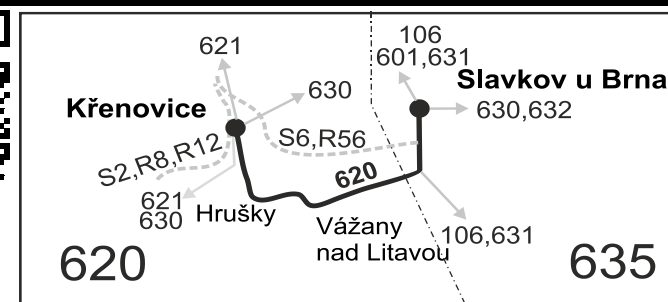

Vysvětlivky:

- ⇒ spoje navazující na linku 620
- ♿ spoj s bezbariérově přístupným vozidlem
- × jede v pracovních dnech
- ⊕ jede v sobotu
- † jede v neděli a ve státem uznávané svátky
- ⁵⁴ nejede 27.10. a 29.10.
- ⁵⁵ jede 27.10. a 29.10.

Šťastnou cestu s IDS JMK

Vzhledem ke stavebnímu stavu zastávek nelze garantovat bezbariérový nástup do a výstup z vozidla na všech zastávkách.
P Spoj přijíždí do Slavkova po lince 630 z Němčan přes zastávku poliklinika a navazuje na linku 620 bez nutnosti přestupu.