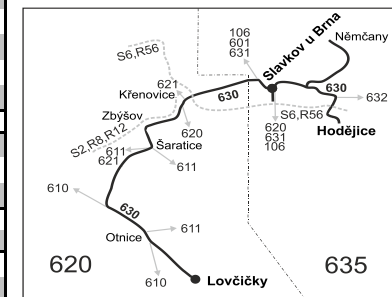

SOBOTA + NEDELE

221	201	203	223	205	241
27	69	27	†	69	†
27	69	27	†	69	†
8:42	8:42		13:37	16:42	18:42
8:44	8:44		13:39	16:44	18:44
8:51	8:51		13:46	16:51	18:51
8:53	8:53		13:48	16:53	18:53
8:55	8:55		13:50	16:55	18:55
8:59	8:59		13:54	16:59	18:59
9:00	9:00		13:55	17:00	19:00
9:02	9:02		13:57	17:02	19:02
9:05	9:05		14:00	17:05	19:05
9:13	9:13		14:13		19:13
9:08	9:08		14:03	17:08	19:08
			14:08		
9:13	9:13			17:13	19:13
			14:03	17:08	
			14:05	17:10	
			13:16	17:16	
			13:19	17:19	
			13:23	17:23	
			13:24	17:24	
			13:27	17:27	
			13:31	17:31	
			}	}	
			13:36	17:36	
			13:37	17:37	
			13:37	17:37	
			13:37	17:37	
			13:50	17:50	
			13:39	17:39	
			13:43	17:43	

Vysvětlivky:

⇒ spoje navazující na linku 630

(z) zastávka celodenně na znamení

} spoj jede po jiné trase

♿ spoj s bezbariérově přístupným vozidlem

✕ jede v pracovních dnech

⊕ jede v sobotu

† jede v neděli a ve státem uznávané svátky

27 jede také 28.9., 28.10. a 17.11.

56 nejede od 1.7. do 31.8.

57 jede od 1.7. do 31.8.

69 nejede 1.5., 8.5., 28.9., 28.10. a 17.11.

R Pokračuje jako linka 631 do zastávky Rousínov, aut.st.

Vzhledem ke stavebnímu stavu zastávek nelze garantovat bezbariérový nástup do a výstup z vozidla na všech zastávkách.

Šťastnou cestu s IDS JMK