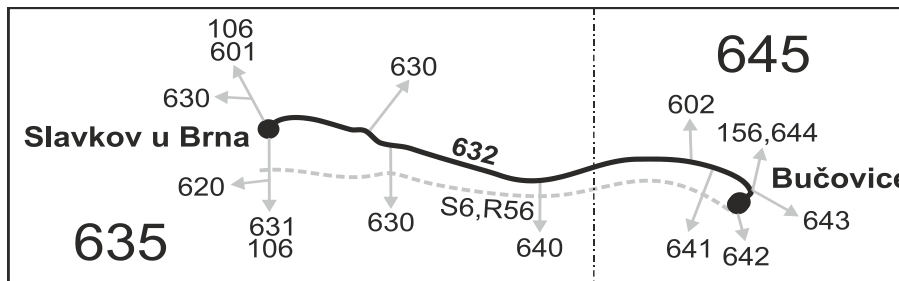

632

Slavkov u Brna - Bučovice

Integrovaný dopravní systém Jihomoravského kraje

Informace a podněty: 5 4317 4317, www.idsjmk.cz

Platí od 12.04.2021 do 11.12.2021

Linka 729632: Přepravu zajišťuje: VYDOS BUS a.s., Jiřího Wolkerova 416/1, 682 01 Vyškov

PRACOVNÍ DNY

Číslo spoje:		2	4	6	8
Usek	Zóna Zastávka	↗56	↗56	↗50	↗
635	Slavkov u B. a.s.	6:25	6:55	14:50	15:25
635	Slavkov u B. poli.	6:27	6:57	14:52	15:27
635	Slavkov u Brna, MEZ	6:29	6:59	14:54	15:29
635	Slavkov u Brna, Cutisin (z)	6:31	7:01	14:56	15:31
635	Hodějnice, rozc. 1.0	6:34	7:04	14:59	15:34
635	Křižanovice, žel.st.	}	}	15:02	15:37
	⇒ 640 Rašovice			15:02	15:38
635	Křižanovice, u přejezdu	6:37	7:07	15:03	15:38
645	Bučovice, Marefy, rozc.Letonice (z)	6:41	7:11	15:07	15:42
645	Bučovice, jatky (z)	6:43	7:13	15:09	15:44
645	Bučovice, u školy	}	7:17	}	}
645	Bučovice, dům mládeže	}	7:20	}	}
645	Bučovice, aut.st.	6:45	7:22	15:11	15:46

Vysvětlivky:

- ⇒ spoje navazující na linku 632
- (z) zastávka celodenně na znamení
- }
spoj jede po jiné trase- ↗ jede v pracovních dnech
- 50 nejede od 1.7. do 31.8., 27.10. a 29.10.
- 56 nejede od 1.7. do 31.8.

Šťastnou cestu s IDS JMK