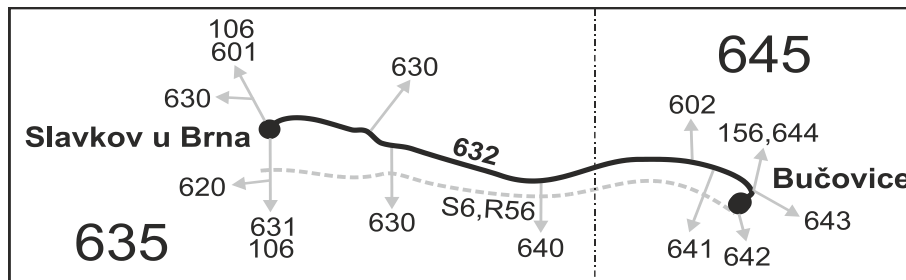

## Bučovice - Slavkov u Brna

Integrovaný dopravní systém Jihomoravského kraje

Informace a podněty: 5 4317 4317, www.idsjmk.cz

Platí od 12.04.2021 do 11.12.2021

Linka 729632: Přepravu zajišťuje: VYDOS BUS a.s., Jiřího Wolkerů 416/1, 682 01 Vyškov

### PRACOVNÍ DNY

Číslo spoje:		51	3	5	
Usek	Zóna	Zastávka	↗56	↗50	↗
	<b>645</b>	<b>Bučovice, u školy</b>	<b>13:29</b>		
	645	Bučovice, dům mládeže	13:32		
	<b>645</b>	<b>Bučovice, aut.st.</b>	<b>13:34</b>	<b>14:29</b>	<b>17:09</b>
	645	Bučovice, jatky (z)	13:36	14:31	17:11
	645	Bučovice, Marefy, rozc.Letonice (z)	13:38	14:33	17:13
	635	Křižanovice, žel.st.	13:42	14:37	17:17
	635	Hodějice, rozc.1.0	13:46	14:41	17:21
	635	Slavkov u Brna, Cutisín (z)	13:49	14:44	17:24
	635	Slavkov u Brna, MEZ	13:51	14:46	17:26
	635	Slavkov u B. poli.	13:53	14:48	17:28
	<b>635</b>	<b>Slavkov u B. a.s.</b>	<b>13:55</b>	<b>14:50</b>	<b>17:30</b>
	⇒ 601	Brno	14:13		
	⇒ 630	Lovčičky	14:16	15:00	
	⇒ 631	Kobeřice	13:57	14:57	

### Vysvětlivky:

- ⇒ spoje navazující na linku 632
- (z) zastávka celodenně na znamení
- ↗ jede v pracovních dnech
- 50** nejede od 1.7. do 31.8., 27.10. a 29.10.
- 56** nejede od 1.7. do 31.8.

Šťastnou cestu s IDS JMK