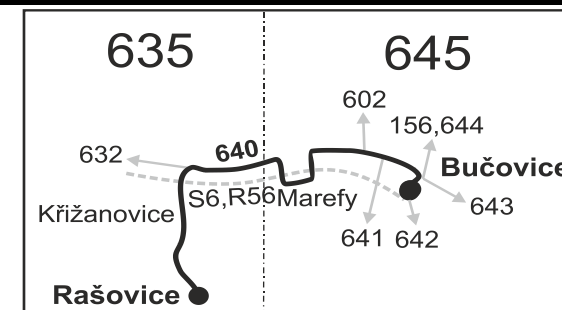

Vysvětlivky:

- (z) zastávka celodenně na znamení
- }
spoj jede po jiné trase- × jede v pracovních dnech
- Ⓢ jede v sobotu
- † jede v neděli a ve státem uznávané svátky
- 50 nejede od 1.7. do 31.8., 27.10. a 29.10.
- 51 jede od 1.7. do 31.8., 27.10. a 29.10.

Šťastnou cestu s IDS JMK