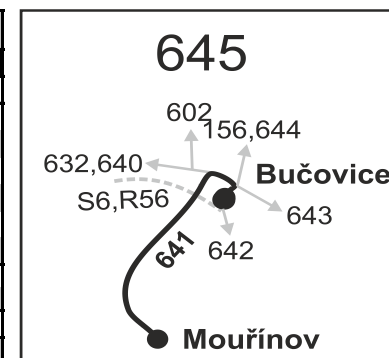

641

Mouřínov - Bučovice

Integrovaný dopravní systém Jihomoravského kraje

Informace a podněty: 5 4317 4317, www.idsjmk.cz

Platí od 12.04.2021 do 11.12.2021

Linka 729641: Přepravu zajišťuje: VYDOS BUS a.s., Jiřího Wolkerova 416/1, 682 01 Vyškov

PRACOVNÍ DNY

Číslo spoje:		2	4	6	8	10	12	14	16	18	20
Usek	Zóna Zastávka	×	×	×	×	×	×	×	×	×	×
	645 Mouřínov	4:38	5:37	6:42	7:22	10:08	12:48	14:38	15:38	16:38	18:38
	645 Mouřínov, statek	4:40	5:39	6:44	7:24	10:10	12:50	14:40	15:40	16:40	18:40
	645 Bučovice, garáže ČSAD	4:45	5:44	6:49	7:29	10:15	12:55	14:45	15:45	16:45	18:45
	645 Bučovice, u školy	}	}	}	7:32	}	}	}	}	}	}
	645 Bučovice, zdrav.stř.	}	}	6:52	7:37	10:18	12:58	}	}	}	}
	645 Bučovice, žel.st.	4:49	5:48	6:54	}	}	}	14:49	15:49	16:49	18:49
	⇒ R56 Brno		5:51	6:58					15:58		
	⇒ S6 Brno	5:01	6:01					15:01	17:01	19:01	
	645 Bučovice, aut.st.	4:50	5:49	6:55	7:39	10:20	13:00	14:50	15:50	16:50	18:50
	⇒ 602 Brno	4:52	6:02	6:58			13:02	15:02	16:02	17:02	

SOBOTA + NEDĚLE

202	204	206
Ⓢ†	Ⓢ†	Ⓢ†
7:38	10:38	18:38
7:40	10:40	18:40
7:45	10:45	18:45
}	}	}
}	}	}
7:49	10:49	18:49
7:58		
	11:01	19:01
7:50	10:50	18:50
	11:02	19:02

Vysvětlivky:

- ⇒ spoje navazující na linku 641
- }
- × jede v pracovních dnech
- Ⓢ jede v sobotu
- † jede v neděli a ve státem uznávané svátky
- **50** nejede od 1.7. do 31.8., 27.10. a 29.10.

Šťastnou cestu s IDS JMK