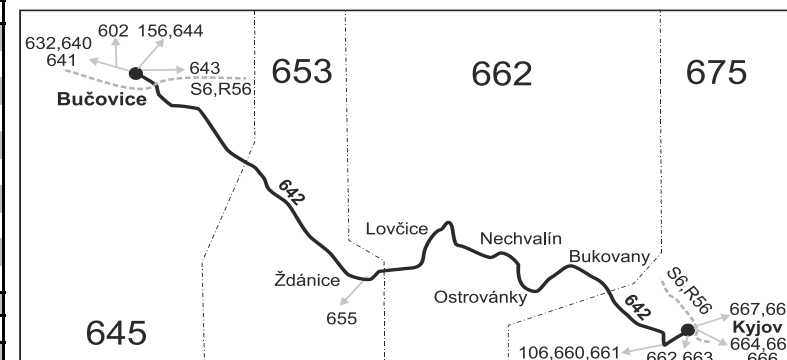

Úsek	Zóna	Zastávka	201	261	263	203	361	205	363	291	365	209	293
			⊕†	⊕†	†	⊕†	⊕†	⊕†	⊕†	⊕†	⊕†	⊕†	⊕†
	645	Bučovice, u školy											
	645	Bučovice, aut.st. ⚡					10:17		14:17		18:17		
	645	Bučovice, žel.st.					10:19		14:19		18:19		
	645	Bučovice, Kloboučky, škola (z)					10:22		14:22		18:22		
	645	Bučovice, Kloboučky, točna (z)					10:25		14:25		18:25		
	653	Ždánice, Červený Kříž (z)					10:29		14:29		18:29		
	653	Ždánice, Suchý řádek (z)					10:32		14:32		18:32		
	653	Ždánice, šroubárna		6:38			}		}		}		
	653	Ždánice, zdrav.stř.		}			}		}		}		
	653	Ždánice ⚡ přij.		6:41			10:34		14:34		18:34		
		⇒ 655 Čejč					10:50		14:45		18:50		
	653	Ždánice ⚡ odj.	4:51	6:41		8:41	10:41	12:41	14:41	17:11	18:41	19:41	21:11
	653	Ždánice, hvězdárna (z)	4:53	6:43		8:43	10:43	12:43	14:43	17:13	18:43	19:43	21:13
	662	Lovčice, dol.zast.	4:55	6:45		8:45	10:45	12:45	14:45	17:15	18:45	19:45	21:15
	662	Lovčice, hor.zast. (z)	4:57	6:47		8:47	10:47	12:47	14:47	17:17	18:47	19:47	21:17
	662	Lovčice, na kopci (z)	4:59	6:49		8:49	10:49	12:49	14:49	17:19	18:49	19:49	21:19
	662	Nechvalín, dol.zast.	5:03	6:53		8:53	10:53	12:53	14:53	17:23	18:53	19:53	21:23
	662	Nechvalín, hor.zast. (z)	5:05	6:55		8:55	10:55	12:55	14:55	17:25	18:55	19:55	21:25
	662	Ostrovánky	5:07	6:57		8:57	10:57	12:57	14:57	17:27	18:57	19:57	21:27
	662	Bukovany	5:10	7:00	8:30	9:00	11:00	13:00	15:00	17:30	19:00	20:00	21:30
	675	Kyjov, pod nemocnicí	5:16	7:06	8:36	9:06	11:06	13:06	15:06	17:36	19:06	20:06	21:36
		⇒ 663 Hodonín		7:12			11:12	13:07			20:22		
	675	Kyjov, aut.st. ⚡	5:18	7:08	8:38	9:08	11:08	13:08	15:08	17:38	19:08	20:08	21:38
		⇒ 667 Kyjov					+11:09				20:09		

Vysvětlivky:

- ⇒ spoje navazující na linku 642
- (z) zastávka celodenně na znamení
- ⚡ spoj jede po jiné trase
- ⚡ spoj s bezbariérově přístupným vozidlem
- ⊕ jede v sobotu
- † jede v neděli a ve státem uznávané svátky

Vzhledem ke stavebnímu stavu zastávek nelze garantovat bezbariérový nástup do a výstup z vozidla na všech zastávkách.

⚡ Spoj s možností přepravy jízdních kol mezi zastávkami označenými symbolem jízdního kola v období od 2. 4. do 28. 9. 2021. Počet přepravovaných kol je kapacitně omezen na 20 ks.

Šťastnou cestu s IDS JMK