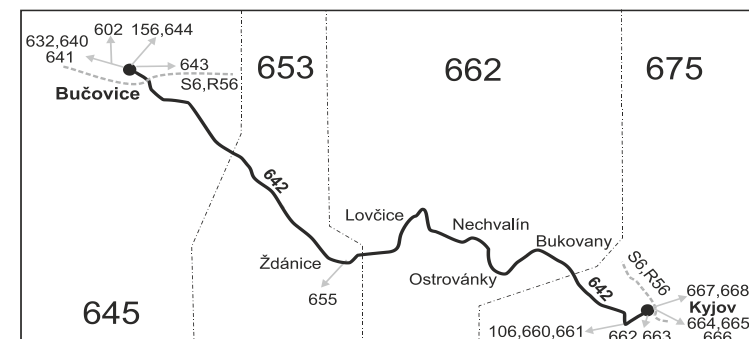

SOBOTA + NEDĚLE

Úsek	Zóna	Zastávka	262	202	264	362	204	364	206	366	292	210	294
			⊕ ♣	⊕ ♣	† ♣	⊕ ♣♣	⊕ ♣	⊕ ♣♣	⊕ ♣	⊕ ♣♣	⊕ ♣	⊕ ♣	⊕ ♣
	675	Kyjov, aut.st. ♣	5:11	6:41	8:11	9:11	10:41	13:11	14:41	17:11	18:41	20:41	22:37
	675	Kyjov, pod nemocnicí	5:13	6:43	8:13	9:13	10:43	13:13	14:43	17:13	18:43	20:43	22:39
	662	Bukovany	5:19	6:49	8:19	9:19	10:49	13:19	14:49	17:19	18:49	20:49	22:45
	662	Ostrovánky ♣	5:22	6:52		9:22	10:52	13:22	14:52	17:22	18:52	20:52	22:48
	662	Nechvalín, hor.zast. (z)	5:24	6:54		9:24	10:54	13:24	14:54	17:24	18:54	20:54	22:50
	662	Nechvalín, dol.zast.	5:26	6:56		9:26	10:56	13:26	14:56	17:26	18:56	20:56	22:52
	662	Lovčice, na kopci (z)	5:30	7:00		9:30	11:00	13:30	15:00	17:30	19:00	21:00	22:56
	662	Lovčice, hor.zast. (z)	5:32	7:02		9:32	11:02	13:32	15:02	17:32	19:02	21:02	22:58
	662	Lovčice, dol.zast. ♣	5:34	7:04		9:34	11:04	13:34	15:04	17:34	19:04	21:04	23:00
	653	Ždánice, hvězdárna (z)	5:36	7:06		9:36	11:06	13:36	15:06	17:36	19:06	21:06	23:02
	653	Ždánice ♣	5:38	7:08		9:38	11:08	13:38	15:08	17:38	19:08	21:08	23:04
		⇒ 655 Cejč											23:20
	653	Ždánice, škola											
	653	Ždánice, zdrav.stř.											
	653	Ždánice, šroubárna	5:41										
	653	Ždánice, Suchý rádek (z)				9:40		13:40		17:40			
	653	Ždánice, Červený Kříž (z) ♣				9:43		13:43		17:43			
	645	Bučovice, Kloboučky, točna (z)				9:47		13:47		17:47			
	645	Bučovice, Kloboučky, škola (z)				9:50		13:50		17:50			
	645	Bučovice, žel.st. ♣				9:53		13:53		17:53			
		⇒ R56 Brno				9:58		13:58		17:58			
	645	Bučovice, aut.st. ♣				9:54		13:54		17:54			
	645	Bučovice, u školy											

Vysvětlivky:

- ⇒ spoje navazující na linku 642
- (z) zastávka celodenně na znamení
- ♣ spoj jede po jiné trase
- ♣ spoj s bezbariérově přístupným vozidlem
- ⊕ jede v sobotu
- † jede v neděli a ve státem uznávané svátky

Vzhledem ke stavebnímu stavu zastávek nelze garantovat bezbariérový nástup do a výstup z vozidla na všech zastávkách.

♣ Spoj s možností přepravy jízdních kol mezi zastávkami označenými symbolem jízdního kola v období od 2. 4. do 28. 9. 2021. Počet přepravovaných kol je kapacitně omezen na 20 ks.

Šťastnou cestu s IDS JMK