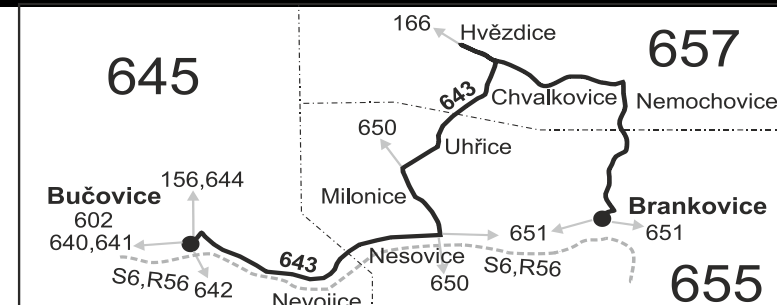

Vysvětlivky:

- ⇒ spoje navazující na linku 643
- (z) zastávka celodenně na znamení
- }
- ⌘ spoj s bezbariérově přístupným vozidlem
- ⌘ jede v pracovních dnech
- Ⓢ jede v sobotu
- † jede v neděli a ve státem uznávané svátky

Šťastnou cestu s IDS JMK

Vzhledem ke stavebnímu stavu zastávek nelze garantovat bezbariérový nástup do a výstup z vozidla na všech zastávkách.