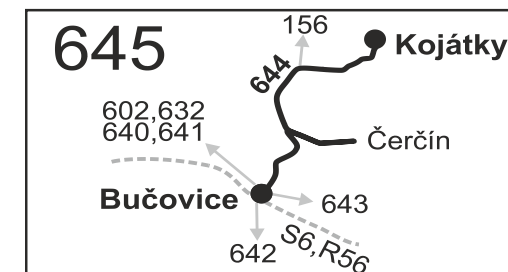

SOBOTA + NEDĚLE

301	263	265
Ⓢ†	Ⓢ†	Ⓢ†
8:13	12:53	19:08
8:15	12:55	19:10
}	}	}
8:17	12:57	19:12
}	}	}
8:21	13:01	19:16
8:22	13:02	19:17
8:25	13:05	19:20
8:27	13:07	19:22
8:29	13:09	19:24
8:30	13:10	19:25
8:31	13:11	19:26