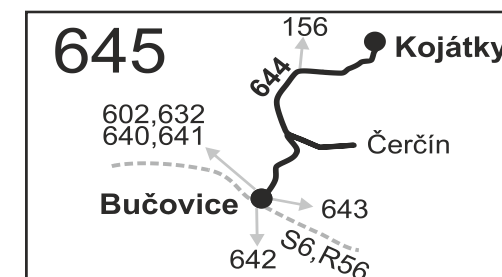

SOBOTA + NEDĚLE

302	264	266
Ⓢ	Ⓢ	Ⓢ
8:32	13:12	19:32
8:33	13:13	19:33
8:34	13:14	19:34
8:36	13:16	19:36
	13:16	
8:38	13:18	19:38
8:41	13:21	19:41
8:42	13:22	19:42
}	}	}
8:46	13:26	19:46
}	}	}
8:48	13:28	19:48
		19:58
		20:03
9:01		
9:05		
8:49	13:29	19:49
9:02		