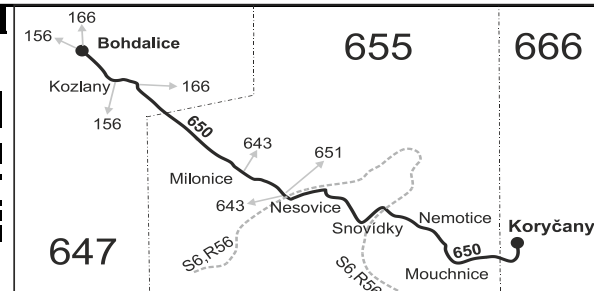

Vysvětlivky:

- ⇒ spoje navazující na linku 650
- (z) zastávka celodenně na znamení
- }
- ♿ spoj s bezbariérově přístupným vozidlem
- ⌘ jede v pracovních dnech
- Ⓢ jede v pátek
- Ⓢ† jede v sobotu
- † jede v neděli a ve státem uznávané svátky

Šťastnou cestu s IDS JMK

Vzhledem ke stavebnímu stavu zastávek nelze garantovat bezbariérový nástup do a výstup z vozidla na všech zastávkách.