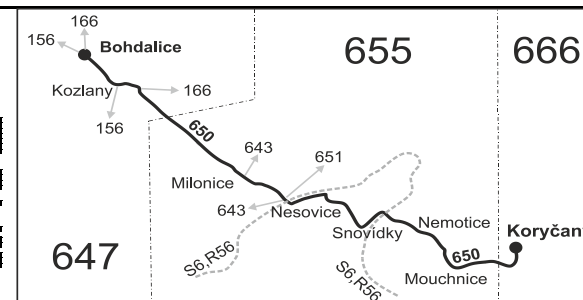

Vysvětlivky:

- ⇒ spoje navazující na linku 650
- (z) zastávka celodenně na znamení
- } spoj jede po jiné trase
- ♿ spoj s bezbariérově přístupným vozidlem
- ⌘ jede v pracovních dnech
- Ⓢ jede v pátek
- Ⓢ jede v sobotu
- + jede v neděli a ve státem uznávané svátky
- ♣ odjezd ze zastávky směr Koryčany

Šťastnou cestu s IDS JMK

S Spoj pokračuje do Brankovic jako linka 651 v době prezenční výuky na školách a mimo období od 1.7. do 31.8. Vzhledem ke stavebnímu stavu zastávek nelze garantovat bezbariérový nástup do a výstup z vozidla na všech zastávkách.