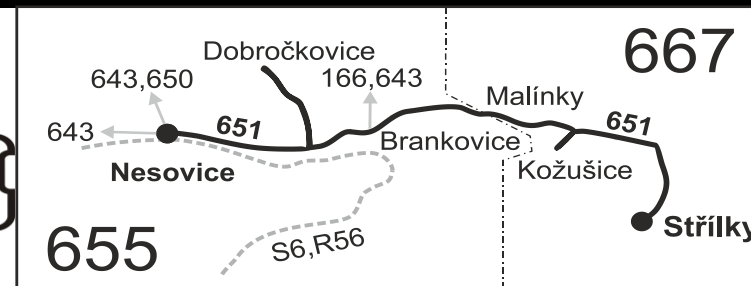

Vysvětlivky:

- ⇒ spoje navazující na linku 651
- (z) zastávka celodenně na znamení
- ⌘ spoj jede po jiné trase
- ♿ spoj s bezbariérově přístupným vozidlem
- ⌘ jede v pracovních dnech
- Ⓞ jede v sobotu
- † jede v neděli a ve státem uznávané svátky

Šťastnou cestu s IDS JMK

Vzhledem ke stavebnímu stavu zastávek nelze garantovat bezbariérový nástup do a výstup z vozidla na všech zastávkách.