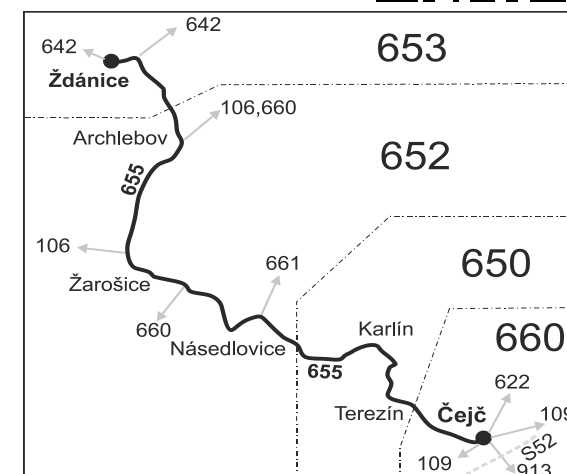

Linka 726655: Přepravu zajišťuje: VYDOS BUS a.s., Jiřího Wolkerova 416/1,682 01 Vyškov (spoj 272)

SOBOTA + NEDĚLE

Úsek	Číslo spoje:	202	204	206	262	208	210	252	212	214	272	242	218	220
Zóna	Zastávka	Ⓢ	Ⓢ	Ⓢ	Ⓢ†	Ⓢ	Ⓢ	Ⓢ†	Ⓢ	Ⓢ	Ⓢ†	Ⓢ	Ⓢ	Ⓢ
	660 Čejč, nám.				8:42			12:42			16:42			
	650 Karlín				8:51			12:51			16:51			
	650 Karlín, farma (z)				8:55			12:55			16:55			
	652 Násedlovice, mlýn	4:16	6:46	8:46	9:00	10:46	12:46	13:00	14:46	16:46	17:00	18:46	20:46	23:16
	652 Násedlovice, u hřiště (z)	4:18	6:48	8:48		10:48	12:48		14:48	16:48		18:48	20:48	23:18
	652 Násedlovice	4:19	6:49	8:49		10:49	12:49		14:49	16:49		18:49	20:49	23:19
	652 Uhřice, žel.st. (z)	4:22	6:52	8:52		10:52	12:52		14:52	16:52		18:52	20:52	23:22
	652 Žarošice, škola (z)	4:26	6:56	8:56		10:56	12:56		14:56	16:56		18:56	20:56	23:26
	652 Žarošice přij.	4:27	6:57	8:57		10:57	12:57		14:57	16:57		18:57	20:57	23:27
	⇒ 106 Brno	4:32	7:02	9:02		11:02	13:02		15:02	17:02		19:02	21:02	
	⇒ 106 Kyjov		6:57	8:57		10:57	12:57		14:57	16:57		18:57	20:57	23:27
	⇒ 660 Dambořice		7:02				13:02		15:02			19:02		
	⇒ 660 Kyjov		7:07				12:57		16:57			20:57		
	652 Žarošice odj.	4:37	6:57	8:57		10:57	12:57		14:57	16:57		18:57	20:57	23:27
	652 Archlebov	4:42	7:02	9:02		11:02	13:02		15:02	17:02		19:02	21:02	23:32
	652 Dražůvky	}	}	}		}	}		}	}		}	}	}
	652 Dražůvky, rozc. (z)	}	}	}		}	}		}	}		}	}	}
	653 Ždánice, šroubárna	4:46	7:06	9:06		11:06	13:06		15:06	17:06		19:06	21:06	23:36
	653 Ždánice	4:48	7:08	9:08		11:08	13:08		15:08	17:08		19:08	21:08	23:38
	⇒ 642 Kyjov	4:51							17:11				21:11	
	653 Ždánice, škola													
	653 Ždánice, zdrav.stř.													

Vysvětlivky:

- ⇒ spoje navazující na linku 655
- (z) zastávka celodenně na znamení
- } spoj jede po jiné trase
- Ⓢ jede v sobotu
- † jede v neděli a ve státem uznávané svátky

Šťastnou cestu s IDS JMK

Vzhledem ke stavebnímu stavu zastávek nelze garantovat bezbariérový nástup do a výstup z vozidla na všech zastávkách.