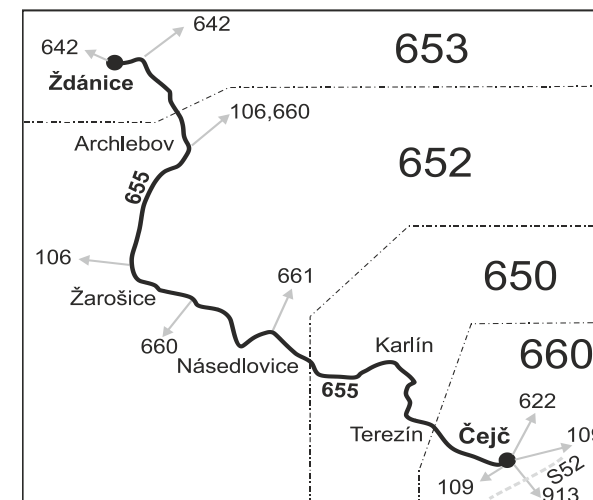

SOBOTA + NEDELE

Úsek	Číslo spoje:	201	203	261	205	207	251	209	211	241	215	217	219	
Zóna	Zastávka	Ⓢ†	Ⓢ†	Ⓢ†	Ⓢ†	Ⓢ†	Ⓢ† CA	Ⓢ†	Ⓢ†	Ⓢ† CA	Ⓢ†	Ⓢ†	Ⓢ†	
653	Ždánice, zdrav.stř.													
653	Ždánice	4:20	6:50		8:50	10:50		12:50	14:45		16:50	18:50	20:45	23:20
653	Ždánice, šroubárna	4:23	6:53		8:53	10:53		12:53	14:48		16:53	18:53	20:48	23:23
652	Dražůvky, rozc. (z)	}	}		}	}		}	14:52		}	}	20:52	}
652	Dražůvky	}	}		}	}		}	14:53		}	}	20:53	}
652	Archlebov	4:27	6:57		8:57	10:57		12:57	14:57		16:57	18:57	20:57	23:27
	⇒ 106 Brno	4:27	6:57		8:57	10:57		12:57	14:57		16:57	18:57	20:57	
	⇒ 106 Kyjov		7:02		9:02	11:02		13:02	15:02		17:02	19:02	21:02	23:32
	⇒ 660 Dambořice		6:57					12:57	14:57		17:02	18:57		
	⇒ 660 Kyjov		7:12					13:02			17:02	21:02		
652	Žarošice	4:32	7:02		9:02	11:02		13:02	15:02		17:02	19:02	21:02	23:32
652	Žarošice, škola (z)	4:33	7:03		9:03	11:03		13:03	15:03		17:03	19:03	21:03	23:33
652	Žarošice, za školou (z)	}	}		}	}		}	}		}	}	}	}
652	Uhřice, žel.st. (z)	4:37	7:07		9:07	11:07		13:07	15:07		17:07	19:07	21:07	23:37
652	Násedlovice, kostel (z)	4:39	7:09		9:09	11:09		13:09	15:09		17:09	19:09	21:09	23:39
652	Násedlovice	4:40	7:10		9:10	11:10		13:10	15:10		17:10	19:10	21:10	23:40
652	Násedlovice, u hřiště (z)	4:41	7:11		9:11	11:11		13:11	15:11		17:11	19:11	21:11	23:41
652	Násedlovice, mlýn	4:43	7:13	9:01	9:13	11:13	13:01	13:13	15:13	17:01	17:13	19:13	21:13	23:43
650	Karlín, farma (z)			9:06			13:06			17:06				
650	Karlín			9:10			13:10			17:10				
660	Čejč, nám.			9:19			13:19			17:19				
	⇒ 109 Brno									17:20				
	⇒ 109 Hodonín			9:20			13:20			17:20				
	⇒ 913 Hodonín			9:24			13:24			17:24				

Vysvětlivky:

- ⇒ spoje navazující na linku 655
- (z) zastávka celodenně na znamení
- }

Vzhledem ke stavebnímu stavu zastávek nelze garantovat bezbariérový nástup do a výstup z vozidla na všech zastávkách.

C ze zast. Čejč, nám. pokračuje jako linka 913 přes Čejkovice do Hodonín, aut. nádr.

Šťastnou cestu s IDS JMK