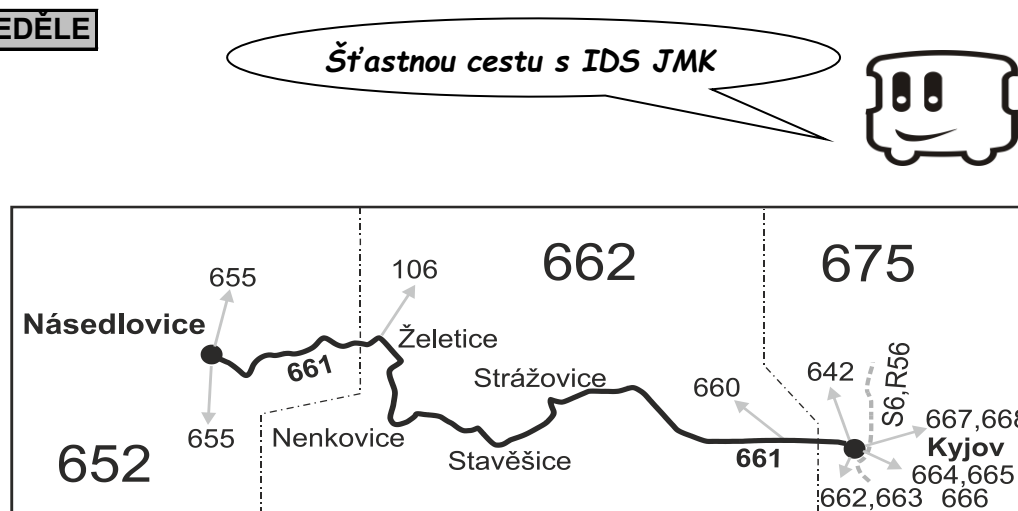

- † jede v neděli a ve státem uznávané svátky
- A pokračuje jako linka 655 do zastávky Žarošice

Z pokračuje jako linka 655 do zastávky Žarošice, kde je návaznost na posilový spoj 10 linky 106 do Brna.
 Vzhledem ke stavebnímu stavu zastávek nelze garantovat bezbariérový nástup do a výstup z vozidla na všech zastávkách.

661

Násedlovice - Želetice - Kyjov

Integrovaný dopravní systém Jihomoravského kraje

Informace a podněty: 5 4317 4317, www.idsjmk.cz

Platí od 12.4.2021 do 30.4.2021

Linka 729661: Přepravu zajišťuje: ČSAD Kyjov Bus a.s., Boršovská 2228, 697 34 Kyjov

		PRACOVNÍ DNY				SOBOTA + NEDĚLE
Číslo spoje:		2	4	22	24	242
Úsek	Zóna Zastávka	⊗	⊗	⊗	⊗	Ⓢ†
	652 Násedlovice	4:51	5:51	7:01	13:01	5:01
	652 Násedlovice, u hřiště (z)	4:52	5:52	7:02	13:02	5:02
	652 Násedlovice, mlýn	4:54	5:54	7:04	13:04	5:04
	662 Želetice, statek (z)	5:00	6:00	7:10	13:10	5:10
	662 Želetice	5:01	6:01	7:11	13:11	5:11
	662 Nenkovice, u kašny	5:04	6:04	7:14	13:14	5:14
	662 Nenkovice, ObÚ (z)	5:05	6:05	7:15	13:15	5:15
	662 Nenkovice, škola	5:06	6:06	7:16	13:16	5:16
	662 Stavěšice	5:09	6:09	7:19	13:19	5:19
	662 Strážovice	5:13	6:13	7:23	13:23	5:23
	675 Kyjov, nem.	5:20	6:20	7:30	13:30	5:30
	⇒ 662 Cejč	5:30	6:38	7:38	13:38	
	675 Kyjov, aut.st.	5:23	6:23	7:33	13:33	5:33
	⇒ 664 Hodonín	5:24			13:44	
	⇒ 665 Strážnice	5:30	6:30			
	⇒ 666 Osvětimany	5:33	6:33			