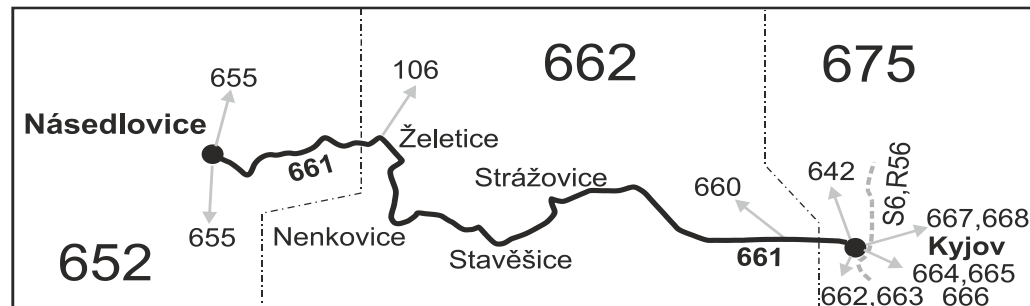

PRACOVNÍ DNY

Číslo spoje:		23	61	41	1	3	
Úsek	Zóna	Zastávka	✘	✘	✘	✘	✘
			ZA	♿			
675	Kyjov, aut.st.		5:36	14:26	15:26	18:26	22:37
675	Kyjov, nem.		5:39	14:29	15:29	18:29	22:40
662	Strážovice		5:46	14:36	15:36	18:36	22:47
662	Stavěšice		5:50	14:40	15:40	18:40	22:51
662	Nenkovice, škola		5:53	14:43	15:43	18:43	22:54
662	Nenkovice, ObÚ (z)		5:54	14:44	15:44	18:44	22:55
662	Nenkovice, u kašny		5:55	14:45	15:45	18:45	22:56
662	Želetice		5:58	14:48	15:48	18:48	22:59
662	Želetice, statek (z)		5:59	14:49	15:49	18:49	23:00
652	Násedlovice, mlýn		6:02	14:54	15:54	18:54	23:05
	⇒ 655 Zdánice		6:02				
652	Násedlovice, u hřiště (z)			14:56	15:56	18:56	23:07
652	Násedlovice			14:57	15:57	18:57	23:08

SOBOTA + NEDELE

241
Ⓣ

Šťastnou cestu s IDS JMK

Vysvětlivky:

- ⇒ spoje navazující na linku 661
- (z) zastávka celodenně na znamení
- ♿ spoj s bezbariérově přístupným vozidlem
- ✘ jede v pracovních dnech
- Ⓣ jede v sobotu

- † jede v neděli a ve státem uznávané svátky
- A pokračuje jako linka 655 do zastávky Žarošice

Z pokračuje jako linka 655 do zastávky Žarošice, kde je návaznost na posilový spoj 10 linky 106 do Brna.
 Vzhledem ke stavebnímu stavu zastávek nelze garantovat bezbariérový nástup do a výstup z vozidla na všech zastávkách.