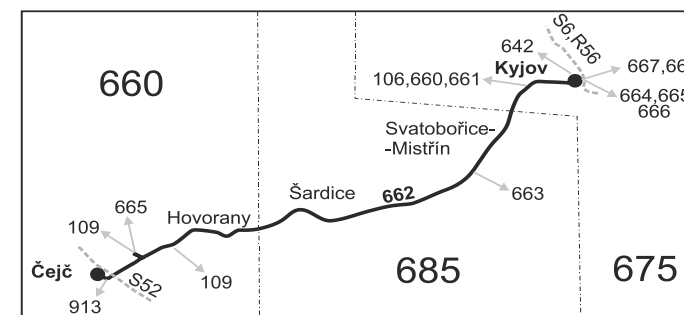

Informace a podněty: 5 4317 4317, www.idsjmk.cz

Platí od 12.4.2021 do 30.4.2021

Linka 729662: Přepravu zajišťuje: ČSAD Kyjov Bus a.s., Boršovská 2228, 697 34 Kyjov

SOBOTA + NEDĚLE

Úsek	Zóna	Zastávka	202	252	254	204	256	206	208
			Ⓢ†	Ⓢ†	Ⓢ†	Ⓢ†	Ⓢ†	Ⓢ†	Ⓢ†
			Ⓢ			Ⓢ		Ⓢ	ⓈKA
		660 Čejč, žel.st.							
		660 Čejč, nám.	4:36	6:41	10:41	12:41	14:41	16:41	20:48
		660 Hovorany, zdrav.stř.	4:38	6:43	10:43	12:43	14:43	16:43	20:50
		660 Hovorany, škola	4:40	6:45	10:45	12:45	14:45	16:45	20:52
		660 Hovorany, kostel	4:42	6:47	10:47	12:47	14:47	16:47	20:54
		660 Hovorany, důl (z)	4:44	6:49	10:49	12:49	14:49	16:49	20:56
		685 Šardice	4:47	6:52	10:52	12:52	14:52	16:52	20:59
		685 Šardice, u kapličky	4:48	6:53	10:53	12:53	14:53	16:53	21:00
		685 Šardice, ZD (z)	4:49	6:54	10:54	12:54	14:54	16:54	21:01
		685 Šardice, Padělký (z)	4:50	6:55	10:55	12:55	14:55	16:55	21:02
		685 Svatobořice-Mistřín, Mistřín	4:52	6:57	10:57	12:57	14:57	16:57	21:04
		⇒ 663 Hodonín	5:08	7:23	11:23	13:18			
		685 Svatobořice-Mistřín, škola	4:53	6:58	10:58	12:58	14:58	16:58	21:05
		685 Svatobořice-Mistřín, kult.dům	4:55	7:00	11:00	13:00	15:00	17:00	21:06
		685 Svatobořice-Mistřín, žel.st.	}	}	}	}	}	}	}
		685 Svatobořice-Mistřín, rest.	4:57	7:02	11:02	13:02	15:02	17:02	21:07
		685 Svatobořice-Mistřín, textilka	4:59	7:04	11:04	13:04	15:04	17:04	21:09
		675 Kyjov, nem. křiž.	5:02	7:07	11:07	13:07	15:07	17:07	21:12
		675 Kyjov, aut.st.	5:05	7:10	11:10	13:10	15:10	17:10	21:15
		⇒ R56 Brno		7:23	11:23	13:23	15:23	17:23	
		⇒ S6 Brno	5:22						

Vysvětlivky:

- ⇒ spoje navazující na linku 662
- (z) zastávka celodenně na znamení
- }

- † jede v neděli a ve státem uznávané svátky
- Vzhledem ke stavebnímu stavu zastávek nelze garantovat bezbariérový nástup do a výstup z vozidla na všech zastávkách.
- A pokračuje jako linka 666 do zastávky Kyjov, žel.st.
- K pokračuje jako linka 666 do zastávky Kyjov, žel. st.