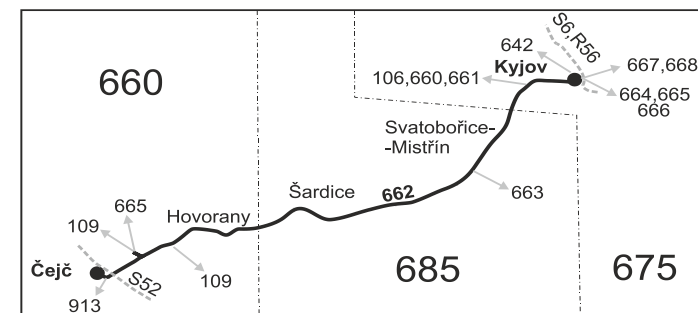

VÝLUKOVÝ JÍZDNÍ ŘÁD (II/422)

662

Kyjov - Šardice - Hovorany - Čejč (II. část)

Integrovaný dopravní systém Jihomoravského kraje

Informace a podněty: 5 4317 4317, www.idsjmk.cz

Platí od 12.4.2021 do 30.4.2021

Šťastnou cestu s IDS JMK

Vysvětlivky:

- ⇒ spoje navazující na linku 662
- (z) zastávka celodenně na znamení
- }

- Ⓢ jede v sobotu
- Ⓢ+ jede v neděli a ve státem uznávané svátky

Vzhledem ke stavebnímu stavu zastávek nelze garantovat bezbariérový nástup do a výstup z vozidla na všech zastávkách.