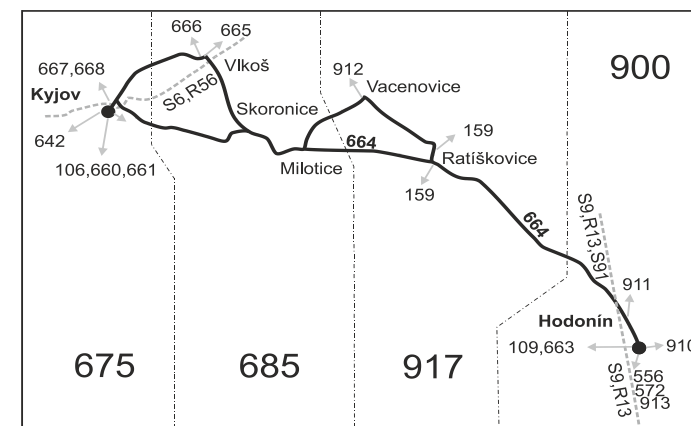

Vysvětlivky:

- ⇒ spoje navazující na linku 664
- (z) zastávka celodenně na znamení
- }

- Ⓜ jede v úterý
- Ⓜ jede ve středu
- Ⓜ jede ve čtvrtek
- Ⓜ jede v pátek

Vzhledem ke stavebnímu stavu zastávek nelze garantovat bezbariérový nástup do a výstup z vozidla na všech zastávkách.

Šťastnou cestu s IDS JMK

Vysvětlivky:

⇒ spoje navazující na linku 664

(z) zastávka celodenně na znamení

} spoj jede po jiné trase

♿ spoj s bezbariérově přístupným vozidlem

Ⓢ jede v sobotu

+ jede v neděli a ve státem uznávané svátky