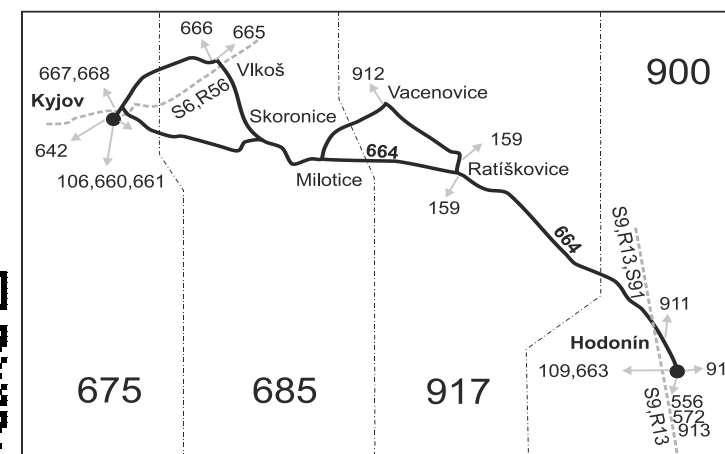

Šťastnou cestu s IDS JMK

Vysvětlivky:

⇒ spoje navazující na linku 664

(z) zastávka celodenně na znamení

} spoj jede po jiné trase

♿ spoj s bezbariérově přístupným vozidlem

Ⓢ jede v sobotu

† jede v neděli a ve státem uznávané svátky

Vzhledem ke stavebnímu stavu zastávek nelze garantovat bezbariérový nástup do a výstup z vozidla na všech zastávkách.