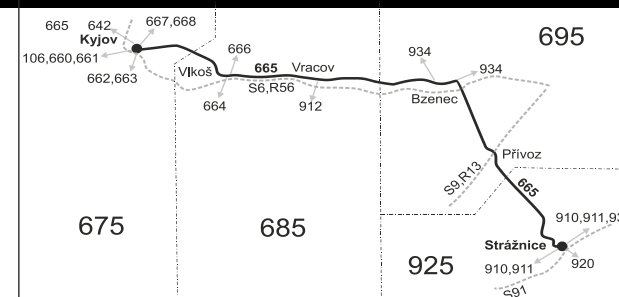

Vysvětlivky:

- ⇒ spoje navazující na linku 665
- ↳ spoje na sebe navazují bez přestupu
- (z) zastávka celodenně na znamení
- { spoj jede po jiné trase
- ♿ spoj s bezbariérově přístupným vozidlem
- ⌘ jede v pracovních dnech
- Ⓛ jede v pondělí

- ② jede v úterý
- ③ jede ve středu
- ④ jede ve čtvrtek
- ⑤ jede v pátek

Šťastnou cestu s IDS JMK

Vzhledem ke stavebnímu stavu zastávek nelze garantovat bezbariérový nástup do a výstup z vozidla na všech zastávkách.

S ze zastávky Bzenec, nám pokračuje do Strážnice. Úsekové jízdenky vydané mezi zastávkami Bzenec, Nový Svět a Bzenec, nám platí i v navazujícím spoji.