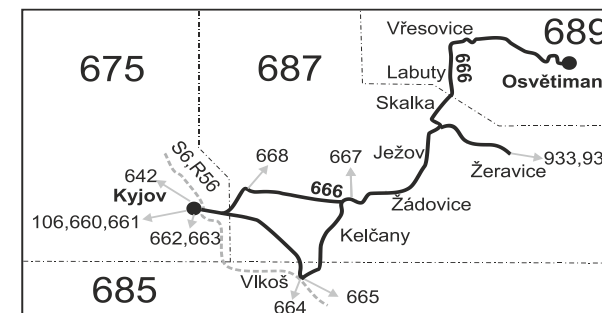

Úsek	Zóna	Zastávka	252	254	256	258	260	262	264	294	266	268
			Ⓢ Ⓢ*	Ⓢ Ⓢ	Ⓢ Ⓢ*	Ⓢ Ⓢ	Ⓢ Ⓢ*	Ⓢ Ⓢ	Ⓢ Ⓢ*	Ⓢ Ⓢ	Ⓢ Ⓢ*	Ⓢ Ⓢ*
	689	Osvětímány	4:41	7:09	8:53	10:44	12:53	15:09	17:03		20:53	23:23
	689	Osvětímány, ZD (z)	4:43	7:11	8:55	10:46	12:55	15:11	17:05		20:55	23:25
	689	Vřesovice, Paseky (z)	4:46	7:14	8:58	10:49	12:58	15:14	17:08		20:58	23:28
	689	Vřesovice	4:47	7:15	8:59	10:50	12:59	15:15	17:09		20:59	23:29
	689	Labuty	4:49	7:17	9:01	10:52	13:01	15:17	17:11		21:01	23:31
	687	Skalka, ZD (z)	4:51	7:19	9:03	10:54	13:03	15:19	17:13		21:03	23:33
	687	Skalka	4:52	7:20	9:04	10:55	13:04	15:20	17:14		21:04	23:34
	687	Ježov, zdrav.stř.	4:55	}	9:07	}	13:07	}	17:17		21:07	23:37
	687	Žeravice, ObÚ	4:59	}	9:11	}	13:11	}	17:21		21:11	23:41
	687	Ježov, škola	}	}	}	}	}	}	}		}	}
	687	Ježov, zdrav.stř.	5:00	}	9:15	}	13:15	}	17:25		21:15	23:45
	687	Ježov, u Šupalového	5:01	7:22	9:16	10:57	13:16	15:22	17:26		21:16	23:46
	687	Žádovice	5:04	7:26	9:19	11:01	13:19	15:26	17:29		21:19	23:49
	687	Kelčany, ZSP (z)	5:07	7:29	9:22	11:04	13:22	15:29	17:32		21:22	23:52
	687	Kelčany, u sklepů (z)	5:08	7:30	9:23	11:05	13:23	15:30	17:33		21:23	23:53
	687	Kelčany, ObÚ	5:10	}	9:25	}	13:25	}	17:35		21:25	23:55
	685	Vlkoš, křiž.	5:13	}	9:28	}	13:28	}	17:38		21:28	23:58
	675	Kyjov, Brandlova sídl. (z)	}	7:33	}	11:08	}	15:33	}		}	}
	675	Kyjov, aut.st.	5:20	7:35	9:35	11:10	13:35	15:35	17:45	21:15	21:35	0:05
		⇒ R56 Brno				11:23						
	675	Kyjov, pod nemocnicí	}						17:47		21:17	
	675	Kyjov, žel.st.	5:23						17:50		21:20	
		⇒ R56 Brno									21:28	
		⇒ S6 Brno	5:26									

Šťastnou cestu s IDS JMK

Vysvětlivky:

⇒ spoje navazující na linku 666

(z) zastávka celodenně na znamení

}

Ⓢ spoj s bezbariérově přístupným vozidlem

Ⓢ jede v sobotu

Ⓢ+ jede v neděli a ve státem uznávané svátky

Vzhledem ke stavebnímu stavu zastávek nelze garantovat bezbariérový nástup do a výstup z vozidla na všech zastávkách.

* Cestujícím, kteří projíždějí linkou 666 zónu 685, není tato zóna započítána do jízdného.