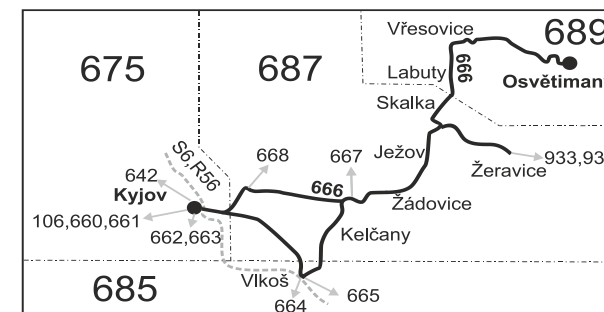

Šťastnou cestu s IDS JMK

Vysvětlivky:

⇒ spoje navazující na linku 666

(z) zastávka celodenně na znamení

}

♿ spoj s bezbariérově přístupným vozidlem

Ⓞ jede v sobotu

† jede v neděli a ve státem uznávané svátky

Vzhledem ke stavebnímu stavu zastávek nelze garantovat bezbariérový nástup do a výstup z vozidla na všech zastávkách.

* Cestujícím, kteří projíždějí linkou 666 zónu 685, není tato zóna započítána do jízdného.

C Z Kyjov, aut. st. pokračuje po lince 662 do Čejče