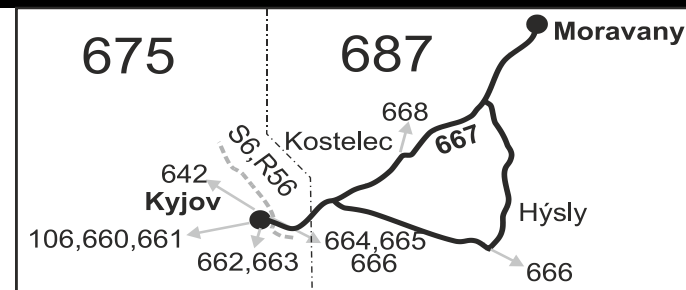

SOBOTA + NEDELE										
241	243	245	247	249	251	253	255	257	259	261
Ⓞ† ♿	† ♿	Ⓞ ♿	Ⓞ† ♿	Ⓞ† ♿	† ♿	Ⓞ† ♿	Ⓞ† ♿	Ⓞ† ♿	Ⓞ† ♿	Ⓞ† ♿
5:06	7:06	7:36	8:46	10:46	11:46	13:06	15:36	17:06	19:06	21:06
5:11	7:11	7:41	8:51	10:51	11:51	13:11	15:41	17:11	19:11	21:11
}	}	}	}	}	}	}	}	17:14	}	}
5:13	7:13	7:43	8:53	10:53	11:53	13:13	15:43	17:18	19:13	21:13
5:15	7:15	7:45	8:55	10:55	11:55	13:15	15:45	17:20	19:15	21:15
5:17	7:17	7:47	8:57	10:57	11:57	13:17	15:47	17:22	19:17	21:17
}	}	}	}	}	}	}	}	}	}	}
5:20	7:20	7:50	9:00	11:00	12:00	13:20	15:50	17:25	19:20	21:20
5:21	7:21	7:51	9:01	11:01	12:01	13:21	15:51	17:26	19:21	21:21
5:24	7:24	7:54	9:04	11:04	12:04	13:24	15:54	17:29	19:24	21:24
5:26	7:26	7:56	9:06	11:06	12:06	13:26	15:56	17:31	19:26	21:26
		8:20	9:23	11:23	12:20	16:21				
			9:11							
				11:10						

Vysvětlivky:

- ⇒ spoje navazující na linku 667
- (z) zastávka celodenně na znamení
- }- ♿ spoj s bezbariérově přístupným vozidlem
  - ⌘ jede v pracovních dnech
  - Ⓞ jede v sobotu
  - † jede v neděli a ve státem uznávané svátky

Šťastnou cestu s IDS JMK

X u spoje zastavujícího na těchto zastávkách, daná úseková jízdenka neplatí
Vzhledem ke stavebnímu stavu zastávek nelze garantovat bezbariérový nástup do a výstup z vozidla na všech zastávkách.