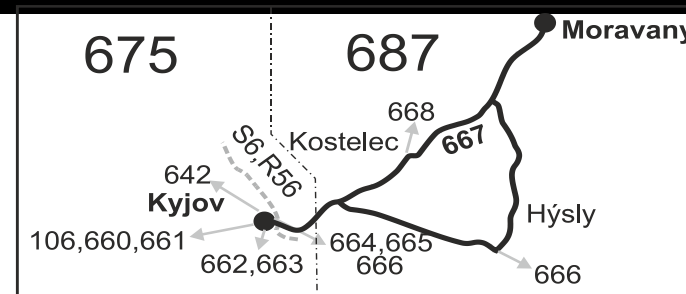

Vysvětlivky:

- ⇒ spoje navazující na linku 667
- (z) zastávka celodenně na znamení
- }

Šťastnou cestu s IDS JMK

X u spoje zastavujícího na těchto zastávkách, daná úseková jízdenka neplatí
Vzhledem ke stavebnímu stavu zastávek nelze garantovat bezbariérový nástup do a výstup z vozidla na všech zastávkách.