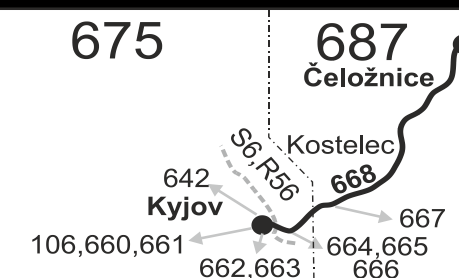

Linka 729668: Přepravu zajišťuje: ČSAD Kyjov Bus a.s., Boršovská 2228, 697 34 Kyjov

PRACOVNÍ DNY															SOBOTA + NEDĚLE										
Číslo spoje:		1	3	41	5	7	9	11	81	15	17	19	23	21	201	203	205	207	209	211	213	215	217	219	
Úsek	Zóna	Zastávka	⌘	⌘ ♿	⌘ ♿	⌘ ♿	⌘ ♿	⌘ ♿	⌘ ♿	⌘ ♿	⌘ ♿	⌘ ♿	⌘ ♿	⌘ ♿	Ⓢ† ♿	Ⓢ† ♿	Ⓢ† ♿	† ♿	Ⓢ† ♿	Ⓢ† ♿	Ⓢ† ♿	Ⓢ† ♿	Ⓢ† ♿	Ⓢ† ♿	
	675	Kyjov, aut.st.	5:23	6:28	7:08	8:23	9:53	11:53	13:55	14:53	15:53	16:53	18:33												
	675	Kyjov, Brandlova sídl. (z)	5:25	6:30	7:10	8:25	9:55	11:55	13:57	14:55	15:55	16:55	18:35												
	687	Kostelec, točna	}	}	}	}	}	}	}	}	}	}	20:40	22:57	6:50	8:30	10:00	11:30	12:30	14:50	16:30	18:50	20:30	22:57	
	687	Kostelec, u mostu	5:30	6:35	7:15	8:30	10:00	12:00	14:02	15:00	16:00	17:00	18:40	}	}	}	}	}	}	}	}	}	}	}	
	687	Kostelec, hor.zast. (z)	5:32	6:37	7:17	8:32	10:02	12:02	14:04	15:02	16:02	17:02	18:42	20:42	22:59	6:52	8:32	10:02	11:32	12:32	14:52	16:32	18:52	20:32	22:59
	687	Čeložnice, Domov důchodců (z)	5:36	6:41	7:21	8:36	10:06	12:06	14:07	15:06	16:06	17:06	18:46	20:46	23:03	6:56	8:36	10:06	11:36	12:36	14:56	16:36	18:56	20:36	23:03
	687	Čeložnice	5:37	6:42	7:22	8:37	10:07	12:07	14:08	15:07	16:07	17:07	18:47	20:47	23:04	6:57	8:37	10:07	11:37	12:37	14:57	16:37	18:57	20:37	23:04

Vysvětlivky:

- (z) zastávka celodenně na znamení
- }
- ♿ spoj s bezbariérově přístupným vozidlem
- ⌘ jede v pracovních dnech

- Ⓢ jede v sobotu
- † jede v neděli a ve státem uznávané svátky

Šťastnou cestu s IDS JMK

Vzhledem ke stavebnímu stavu zastávek nelze garantovat bezbariérový nástup do a výstup z vozidla na všech zastávkách.