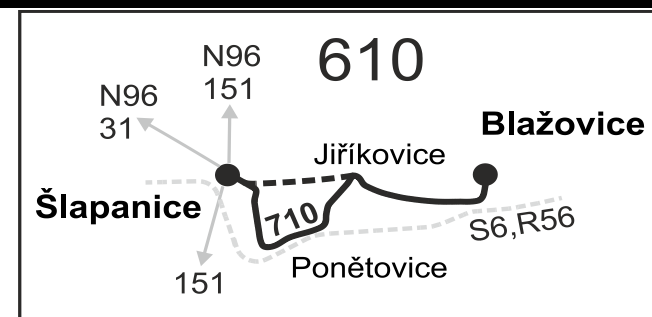

SOBOTA + NEDELE

Úsek	Číslo spoje:	301	303	305	307	309	313	311
	Zóna	⊕¹⁷	⊕¹⁷	⊕¹⁷	⊕¹⁷	⊕¹⁷	⊕¹⁶	⊕¹⁰
	Zastávka	♿	♿	♿	♿	♿	♿	♿
	610 Šlapanice, Riegrova	6:04	8:09	9:54	12:39	16:39	18:39	21:39
	610 Šlapanice, Kalvodova	6:05	8:10	9:55	12:40	16:40	18:40	21:40
	610 Ponětovice	6:08	}	9:58	12:43	16:43	18:43	21:43
	610 Ponětovice, žel.st.	6:09	}	9:59	12:44	16:44	18:44	21:44
	610 Jiříkovice	6:13	8:14	10:03	12:48	16:48	18:48	21:48
	610 Blažovice, Pod kostelem	6:17	8:18	10:07	12:52	16:52	18:52	21:52
	610 Blažovice, host.	6:18	8:19	10:08	12:53	16:53	18:53	21:53

Vysvětlivky:

1. { spoj jede po jiné trase
   - ♿ spoj s bezbariérově přístupným vozidlem
   - × jede v pracovních dnech
   - ⊕ jede v sobotu
   - † jede v neděli a ve státem uznávané svátky
   - **10** nejede 24.12. a 31.12.
   - **16** nejede 24.12., jede také 31.12.
   - **17** jede také 31.12.
   - **50** nejede od 23.12. do 31.12., 29.1., od 22.2. do 26.2., 1.4., od 1.7. do 31.8., 27.10. a 29.10.
   - **56** nejede od 23.12. do 31.12. a od 1.7. do 31.8.
   - § Úsekové jízdenky pro úsek Šlapanice - Blažovice a opačně platí i v navazujícím spoji.
2. Vzhledem ke stavebnímu stavu zastávek nelze garantovat bezbariérový nástup do a výstup z vozidla na všech zastávkách.