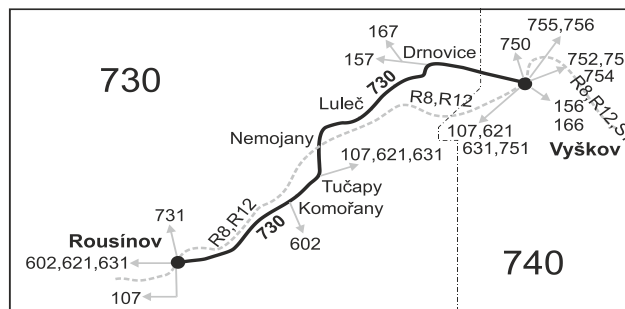

SOBOTA + NEDELE

Úsek	Číslo spoje:	201	301	353	355	303	351	261	357	205
Zóna	Zastávka	Ⓞ† P	Ⓞ† P♣	Ⓞ† ♠P♣	Ⓞ† ♠P♣	Ⓞ† P♣	Ⓞ† ♠P♣	Ⓞ† P	Ⓞ† ♠P♣	Ⓞ†
	740 Vyškov, aut.nádr. ♣	4:00	5:00	7:00	8:00	10:00	12:00	14:00	16:00	19:00
	740 Vyškov, nem.	4:02	5:02	7:02	8:02	10:02	12:02	14:02	16:02	19:02
	730 Drnovice	4:05	5:05	7:05	8:05	10:05	12:05	14:05	16:05	19:05
	730 Drnovice, Na vrchu	4:07	5:07	7:07	8:07	10:07	12:07	14:07	16:07	19:07
	730 Luleč, kamenolom	4:09	5:09	7:09	8:09	10:09	12:09	14:09	16:09	19:09
	730 Luleč, ObÚ ♣	4:11	5:11	7:11	8:11	10:11	12:11	14:11	16:11	19:11
	730 Luleč, roz.c.žel.st.0.2	4:13	5:13	7:13	8:13	10:13	12:13	14:13	16:13	19:13
	730 Nemojany	4:15	5:15	7:15	8:15	10:15	12:15	14:15	16:15	19:15
	730 Tučapy, ObÚ	4:18	5:18	7:18	8:18	10:18	12:18	14:18	16:18	19:18
	730 Tučapy, roz.c.0.1	4:20	5:20	7:20	8:20	10:20	12:20	14:20	16:20	19:20
	730 Komořany, EDP	4:22	5:22	7:22	8:22	10:22	12:22	14:22	16:22	19:22
	⇒ 602 Bučovice				8:35	10:35	12:35	14:35	16:35	19:35
	730 Rousínov, Čechyně, roz.c.0.5 (z)	4:25	5:25	7:25	8:25	10:25	12:25	14:25	16:25	19:25
	730 Rousínov, aut.st. ♣ přij.	4:27	5:27	7:27	8:27	10:27	12:27	14:27	16:27	19:27
	⇒ 602 Brno	4:35	5:35	7:35	8:35	10:35	12:35	14:35	16:35	19:35
	⇒ 631 Kobeřice					Ⓞ10:35	Ⓞ12:35	14:35	16:35	19:35
	⇒ 731 Olšany						12:35	14:35	16:35	19:35

Šťastnou cestu s IDS JMK

Vysvětlivky:

- ⇒ spoje navazující na linku 730
- (z) zastávka celodenně na znamení
- ♣ spoj s bezbariérově přístupným vozidlem
- × jede v pracovních dnech
- ♣ Spoj s možností přepravy jízdních kol mezi zastávkami označenými symbolem jízdního kola v období od 2. 4. do 28. 9. 2021. Počet přepravovaných kol je kapacitně omezen na 20 ks. Vzhledem ke stavebnímu stavu zastávek nelze garantovat bezbariérový nástup do a výstup z vozidla na všech zastávkách.
- Ⓞ jede v sobotu
- † jede v neděli a ve státem uznávané svátky
- B z Rousínova pokračuje jako linka 107 do Brna
- P z Rousínova pokračuje jako linka 602 do Brna