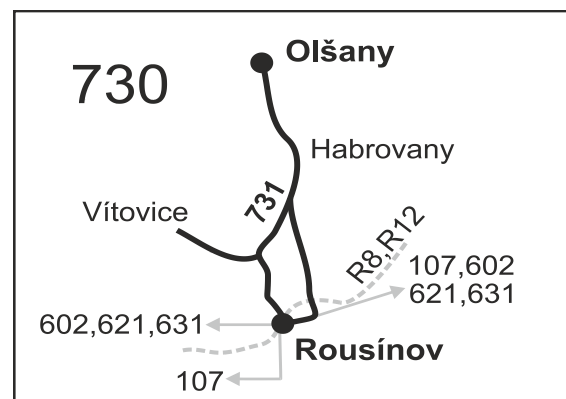

PRACOVNÍ DNY

Číslo spoje:		23	79	81	83	
Úsek	Zóna	Zastávka	⌘ ♿	⌘ ♿	⌘ ♿	⌘ ♿
	730 Olšany		17:17	18:07	19:17	20:07
	730 Olšany, lom (z)		17:19	18:09	19:19	20:09
	730 Habrovany		17:21	18:11	19:21	20:11
	730 Rousínov, Vítovice			18:17		20:17
	730 Rousínov, Královopolské Vážany			18:21		20:21
	730 Rousínov, betonárka			18:23		20:23
	730 Rousínov, zdrav.stř.			18:25		20:25
	730 Rousínov, škola		17:25		19:25	
	730 Rousínov, aut.st.		17:27	18:27	19:27	20:27
	⇒ 107 Brno		17:35	18:35	19:35	
	⇒ 107 Vyškov		17:29	18:29		
	⇒ 602 Bučovice		17:29	18:29	19:29	
	⇒ 602 Brno		17:35			20:35
	⇒ 631 Kobernice		17:35	18:35	19:35	20:35
	⇒ 631 Vyškov		17:29	18:29	19:29	
	⇒ 730 Vyškov		17:30	56 18:30	19:30	

SOBOTA + NEDĚLE

Číslo spoje:		201	203	205	207	
Úsek	Zóna	Zastávka	Ⓞ ♿	Ⓞ ♿	Ⓞ ♿	Ⓞ ♿
	730 Olšany		6:07	10:07	13:07	17:07
	730 Olšany, lom (z)		6:09	10:09	13:09	17:09
	730 Habrovany		6:11	10:11	13:11	17:11
	730 Rousínov, Vítovice		6:17	10:17	13:17	17:17
	730 Rousínov, Královopolské Vážany		6:21	10:21	13:21	17:21
	730 Rousínov, betonárka		6:23	10:23	13:23	17:23
	730 Rousínov, zdrav.stř.		6:25	10:25	13:25	17:25
	730 Rousínov, škola					
	730 Rousínov, aut.st.		6:27	10:27	13:27	17:27
	⇒ 107 Brno					
	⇒ 107 Vyškov		6:29	10:29		
	⇒ 602 Bučovice		6:35	10:35	13:35	17:35
	⇒ 602 Brno			10:35		17:35
	⇒ 631 Kobernice			10:35	169 13:35	17:35
	⇒ 631 Vyškov					
	⇒ 730 Vyškov		6:30		13:30	17:30

Vysvětlivky:

- ⇒ spoje navazující na linku 731
- (z) zastávka celodenně na znamení
- ∩ spoj jede po jiné trase
- ♿ spoj s bezbariérově přístupným vozidlem
- ⌘ jede v pracovních dnech

- Ⓞ jede v sobotu
- + jede v neděli a ve státem uznávané svátky
- 56 nejede od 1.7. do 31.8.
- 57 jede od 1.7. do 31.8.
- 69 nejede 1.5., 8.5., 28.9., 28.10. a 17.11.

Šťastnou cestu s IDS JMK

Vzhledem ke stavebnímu stavu zastávek nelze garantovat bezbariérový nástup do a výstup z vozidla na všech zastávkách.