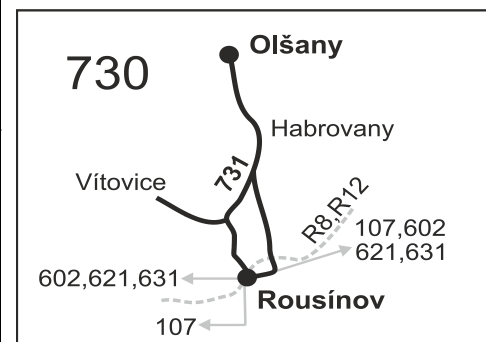

PRACOVNÍ DNY

Číslo spoje:		26	70	72	74	28
Úsek	Zóna	Zastávka	×	×	×	×
			♣	♣	♣	♣
	730 Rousínov, aut.st. odj.	16:35	17:35	18:35	19:35	22:50
	730 Rousínov, zdrav.stř.	16:37	17:37	18:37	19:37	22:52
	730 Rousínov, betonárka	16:39	17:39	18:39	19:39	22:54
	730 Rousínov, Královopolské Vážany	16:41	17:41	18:41	19:41	22:56
	730 Rousínov, Vítovice	16:45	17:45	18:45	19:45	22:59
	730 Habrovany	16:51	17:51	18:51	19:51	23:05
	730 Olšany, lom (z)	16:53	17:53	18:53	19:53	23:07
	730 Olšany	16:55	17:55	18:55	19:55	23:08

SOBOTA + NEDELE

Číslo spoje:		200	202	204	206
Úsek	Zóna	Zastávka	⊕	⊕	⊕
			♣	♣	♣
	730 Rousínov, aut.st. odj.	9:35	12:35	16:35	19:35
	730 Rousínov, zdrav.stř.	9:37	12:37	16:37	19:37
	730 Rousínov, betonárka	9:39	12:39	16:39	19:39
	730 Rousínov, Královopolské Vážany	9:41	12:41	16:41	19:41
	730 Rousínov, Vítovice	9:45	12:45	16:45	19:45
	730 Habrovany	9:51	12:51	16:51	19:51
	730 Olšany, lom (z)	9:53	12:53	16:53	19:53
	730 Olšany	9:55	12:55	16:55	19:55

Vysvětlivky:

- ⇒ spoje navazující na linku 731
- (z) zastávka celodenně na znamení
- }

- ⊕ jede v sobotu
- † jede v neděli a ve státem uznávané svátky
- 50 nejede od 1.7. do 31.8., 27.10. a 29.10.
- 56 nejede od 1.7. do 31.8.
- 57 jede od 1.7. do 31.8.

Vzhledem ke stavebnímu stavu zastávek nelze garantovat bezbariérový nástup do a výstup z vozidla na všech zastávkách.

Šťastnou cestu s IDS JMK