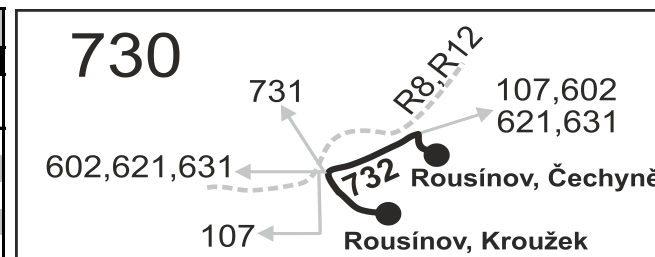

PRACOVNÍ DNY

Číslo spoje:		1	3	15	5	7	17	13	9	19	11
Úsek	Zóna	Zastávka	⌘	⌘	⌘50	⌘50	⌘50	⌘51	⌘	⌘50	⌘51
			♿	♿	♿	♿	♿	♿	♿	♿	♿
730	Rousínov, Čechyně, náves				7:40	12:40			13:55		
730	Rousínov, garáže ČSAD				7:44	12:44	13:37		}	15:42	
730	Rousínov, aut.st.	5:05	6:40	7:25	7:47	12:47	13:40	13:40	14:00	15:45	15:45
730	Rousínov, Rousínovec	5:07	6:42	7:27			13:42	13:42		15:47	15:47
730	Rousínov, Kroužek	5:10	6:45	7:30			13:45	13:45		15:50	15:50