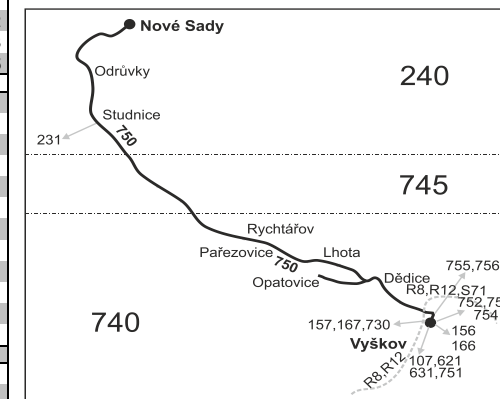

SOBOTA + NEDELE

353	301	303	351	251	355	307	233	201	203	205
⊕	⊕	⊕	⊕	⊕	⊕	⊕	⊕	⊕	⊕	⊕
5:35	8:05	8:35	10:05	12:05	14:05	16:05	18:15	20:15	20:45	21:15
5:36	8:06	8:36	10:06	12:06	14:06	16:06	18:16	20:16	20:46	21:16
5:38	8:08	8:38	10:08	12:08	14:08	16:08	18:18	20:18	20:48	21:18
5:39	8:09	8:39	10:09	12:09	14:09	16:09	18:19	20:19	20:49	21:19
5:41	8:11	8:41	10:11	12:11	14:11	16:11	18:21	20:21	20:51	21:21
5:42	8:12	8:42	10:12	12:12	14:12	16:12	18:22	20:22	20:52	21:22
5:43	8:13	8:43	10:13	12:13	14:13	16:13	18:23	20:23	20:53	21:23
5:45	8:15	8:45	10:15	12:15	14:15	16:15	18:25	20:25	20:55	21:25
5:47	8:17	8:47	10:17	12:17	14:17	16:17	18:27			
5:50	8:20	8:50	10:20	12:20	14:20	16:20	18:30			
5:51	8:21	8:51	10:21	12:21	14:21	16:21	18:31			
5:52	8:22	8:52	10:22	12:22	14:22	16:22	18:32			
5:55	8:25	8:55	10:25	12:25	14:25	16:25	18:35			
5:57	8:27	8:57	10:27	12:27	14:27	16:27	18:37			
5:59	8:29	8:59	10:29	12:29	14:29	16:29	18:39			
6:01	8:31	9:01	10:31	12:31	14:31	16:31	18:41			
6:04	8:34	9:04	10:34	12:34	14:34	16:34	18:44			
6:05	8:35	9:05	10:35	12:35	14:35	16:35	18:45			
6:09	8:39	9:09	10:39	12:39	14:39	16:39	18:49			
6:11	8:41	9:11	10:41	12:41	14:41	16:41	18:51			
6:22										
	8:44			12:44		16:44	18:54			
	8:49			12:49		16:49	18:59			