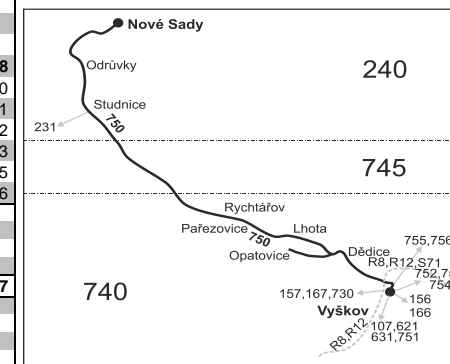

SOBOTA + NEDELE

230	352	300	302	350	250	354	306	210	202	204
Ⓞ†	Ⓞ†	Ⓞ	†	Ⓞ†	Ⓞ†	Ⓞ†	Ⓞ†	Ⓞ	Ⓞ	Ⓞ
4:08		9:05			13:05		17:05			
4:13		9:10			13:10		17:10			
4:16	6:13	9:13	9:13	11:13	13:13	15:13	17:13			
4:22										
4:19	6:16	9:16	9:16	11:16	13:16	15:16	17:16			
4:24	6:21	9:21	9:21	11:21	13:21	15:21	17:21			
4:26	6:23	9:23	9:23	11:23	13:23	15:23	17:23			
4:28	6:25	9:25	9:25	11:25	13:25	15:25	17:25			
4:30	6:27	9:27	9:27	11:27	13:27	15:27	17:27			
4:32	6:29	9:29	9:29	11:29	13:29	15:29	17:29			
4:34	6:31	9:31	9:31	11:31	13:31	15:31	17:31			
4:38	6:35	9:35	9:35	11:35	13:35	15:35	17:35			
4:39	6:36	9:36	9:36	11:36	13:36	15:36	17:36			
4:40	6:37	9:37	9:37	11:37	13:37	15:37	17:37			
4:42	6:39	9:39	9:39	11:39	13:39	15:39	17:39			
4:46	6:43	9:43	9:43	11:43	13:43	15:43	17:43	20:28	20:58	21:28
4:48	6:45	9:45	9:45	11:45	13:45	15:45	17:45	20:30	21:00	21:30
4:49	6:46	9:46	9:46	11:46	13:46	15:46	17:46	20:31	21:01	21:31
4:50	6:47	9:47	9:47	11:47	13:47	15:47	17:47	20:32	21:02	21:32
4:51	6:48	9:48	9:48	11:48	13:48	15:48	17:48	20:33	21:03	21:33
4:53	6:50	9:50	9:50	11:50	13:50	15:50	17:50	20:35	21:05	21:35
4:54	6:51	9:51	9:51	11:51	13:51	15:51	17:51	20:36	21:06	21:36
		9:59	9:59	11:59	13:59	15:59	17:59			
		10:00	10:00	12:00	14:00	16:00	18:00	20:41		
4:55	6:52	9:52	9:52	11:52	13:52	15:52	17:52	20:37	21:07	21:37
5:00	7:00	10:00	10:00	12:00	14:00	16:00				

Vysvětlivky:

⇒ spoje navazující na linku 750

(z) zastávka celodenně na znamení

} spoj jede po jiné trase

č spoj s bezbariérovým přístupným vozidlem

Vzhledem ke stavebnímu stavu zastávek nelze garantovat bezbariérový nástup do a výstup z vozidla na všech zastávkách.

čb Spoj s možností přepravy jízdních kol mezi zastávkami označenými symbolem jízdního kola v období od 2. 4. do 28. 9. 2021. Počet přepravovaných kol je kapacitně omezen na 20 ks.

× jede v pracovních dnech

Ⓞ jede v sobotu

Ⓞ jede v neděli

† jede v neděli a ve státem uznávaných svátky

Šťastnou cestu s IDS JMK