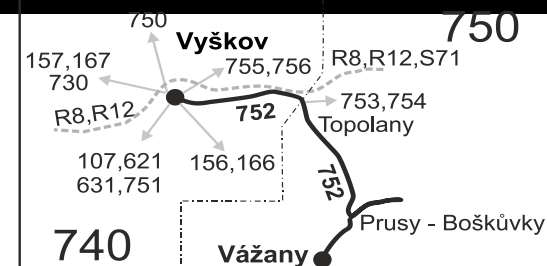

Vysvětlivky:

- (z) zastávka celodenně na znamení
- }
- ⌘ spoj jede po jiné trase
- ♿ spoj s bezbariérově přístupným vozidlem
- ⌘ jede v pracovních dnech

- Ⓢ jede v sobotu
- † jede v neděli a ve státem uznávané svátky

Šťastnou cestu s IDS JMK

Vzhledem ke stavebnímu stavu zastávek nelze garantovat bezbariérový nástup do a výstup z vozidla na všech zastávkách.

752

Vážany - Topolany - Vyškov

Integrovaný dopravní systém Jihomoravského kraje