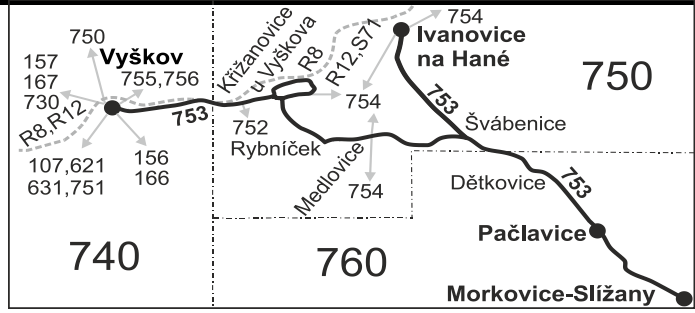

Vysvětlivky:

- ⇒ spoje navazující na linku 753
- (z) zastávka celodenně na znamení
- }

Šťastnou cestu s IDS JMK

Vzhledem ke stavebnímu stavu zastávek nelze garantovat bezbariérový nástup do a výstup z vozidla na všech zastávkách.