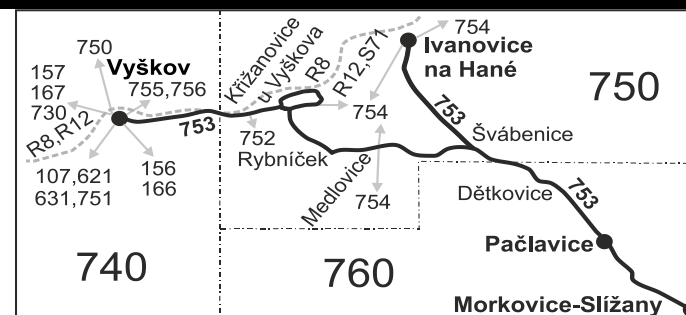

Vysvětlivky:

- ⇒ spoje navazující na linku 753
- (z) zastávka celodenně na znamení
- }
- ♣ spoj s bezbariérově přístupným vozidlem
- ✕ jede v pracovních dnech
- Ⓢ jede v sobotu
- † jede v neděli a ve státem uznávané svátky
- ♣ odjezd ze zastávky od Medlovice
- A pokračuje jako linka 754 do zastávky Ivanovice na Hané, aut.st.
- B pokračuje jako linka 754 do zastávky Ivanovice na Hané, Fischer

Šťastnou cestu s IDS JMK

Vzhledem ke stavebnímu stavu zastávek nelze garantovat bezbariérový nástup do a výstup z vozidla na všech zastávkách.