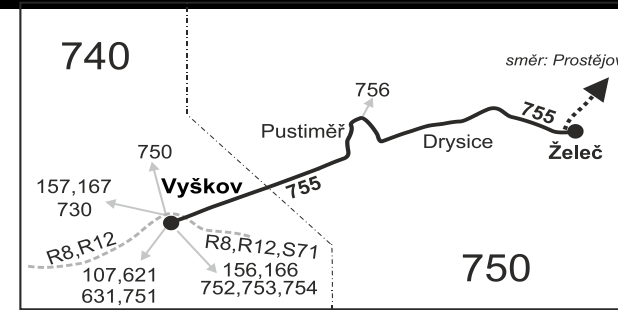

Vysvětlivky:

- ⇒ spoje navazující na linku 755
- (z) zastávka celodenně na znamení
- | spoj zastávkou projíždí
- }

- ⌘ jede v pracovních dnech
- Ⓞ jede v sobotu
- † jede v neděli a ve státem uznávané svátky

P v úseku Želeč - Prostějov neplatí tarif IDS JMK
Ⓜ spoj s bezbariérově přístupným vozidlem

Vzhledem ke stavebnímu stavu zastávek nelze garantovat bezbariérový nástup do a výstup z vozidla na všech zastávkách.