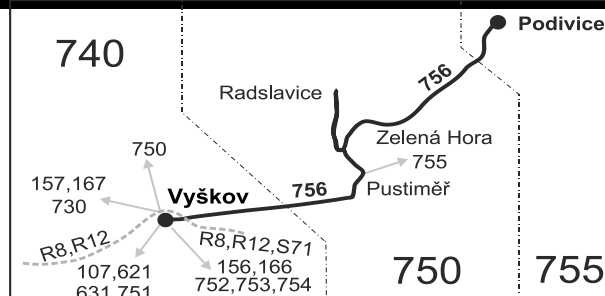

Vysvětlivky:

- ⇒ spoje navazující na linku 756
- (z) zastávka celodenně na znamení
- }

- ⌘ jede v pracovních dnech
- Ⓢ jede v sobotu
- ⌘ spoj jede po jiné trase
- ♿ spoj s bezbariérově přístupným vozidlem
- ⊕ jede v neděli a ve státem uznávané svátky

Šťastnou cestu s IDS JMK

Vzhledem ke stavebnímu stavu zastávek nelze garantovat bezbariérový nástup do a výstup z vozidla na všech zastávkách.